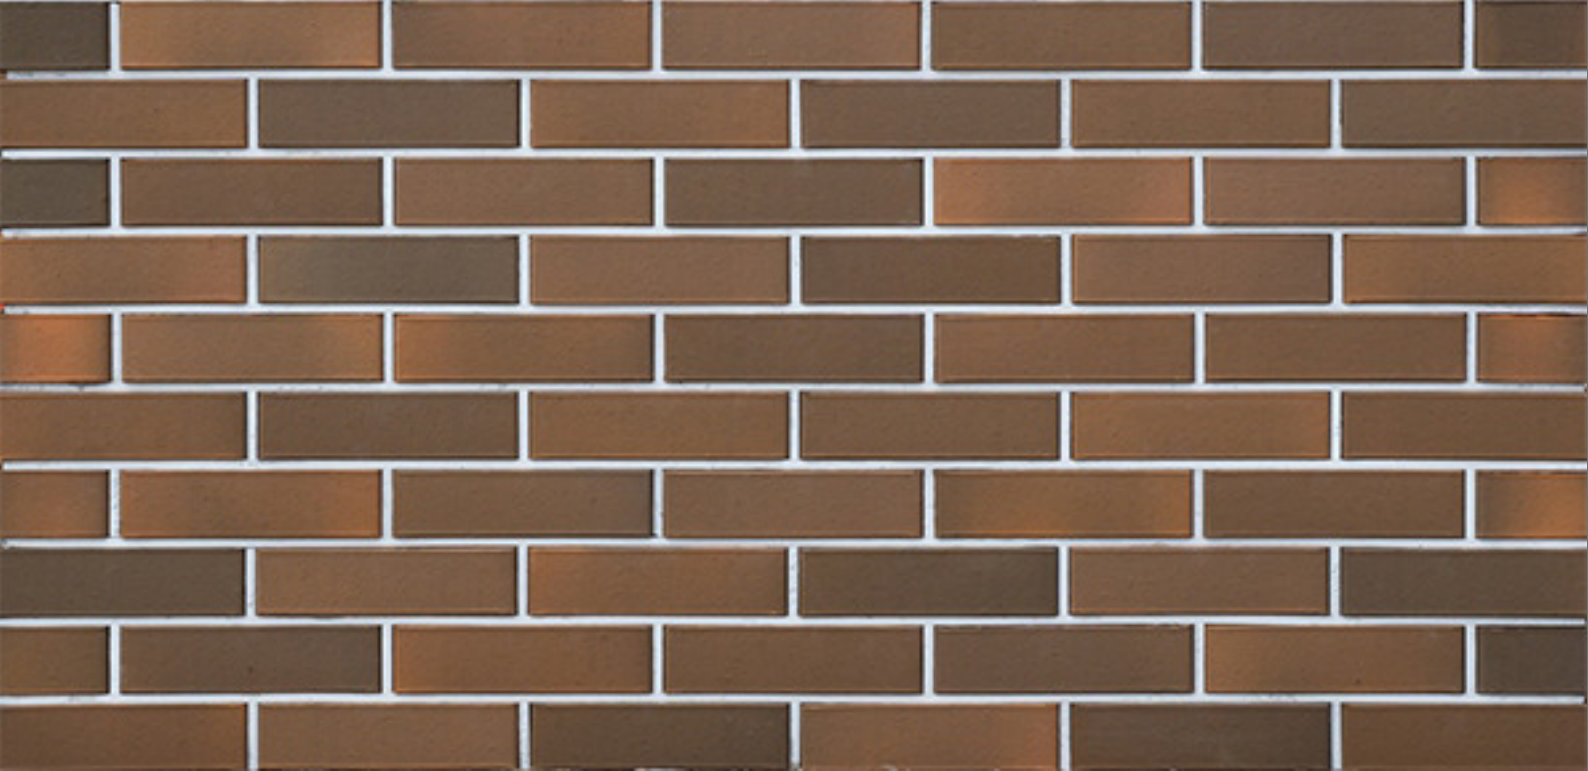

МОТИВ

Кирпич керамический М150-200 F100 Пустотность: 35%