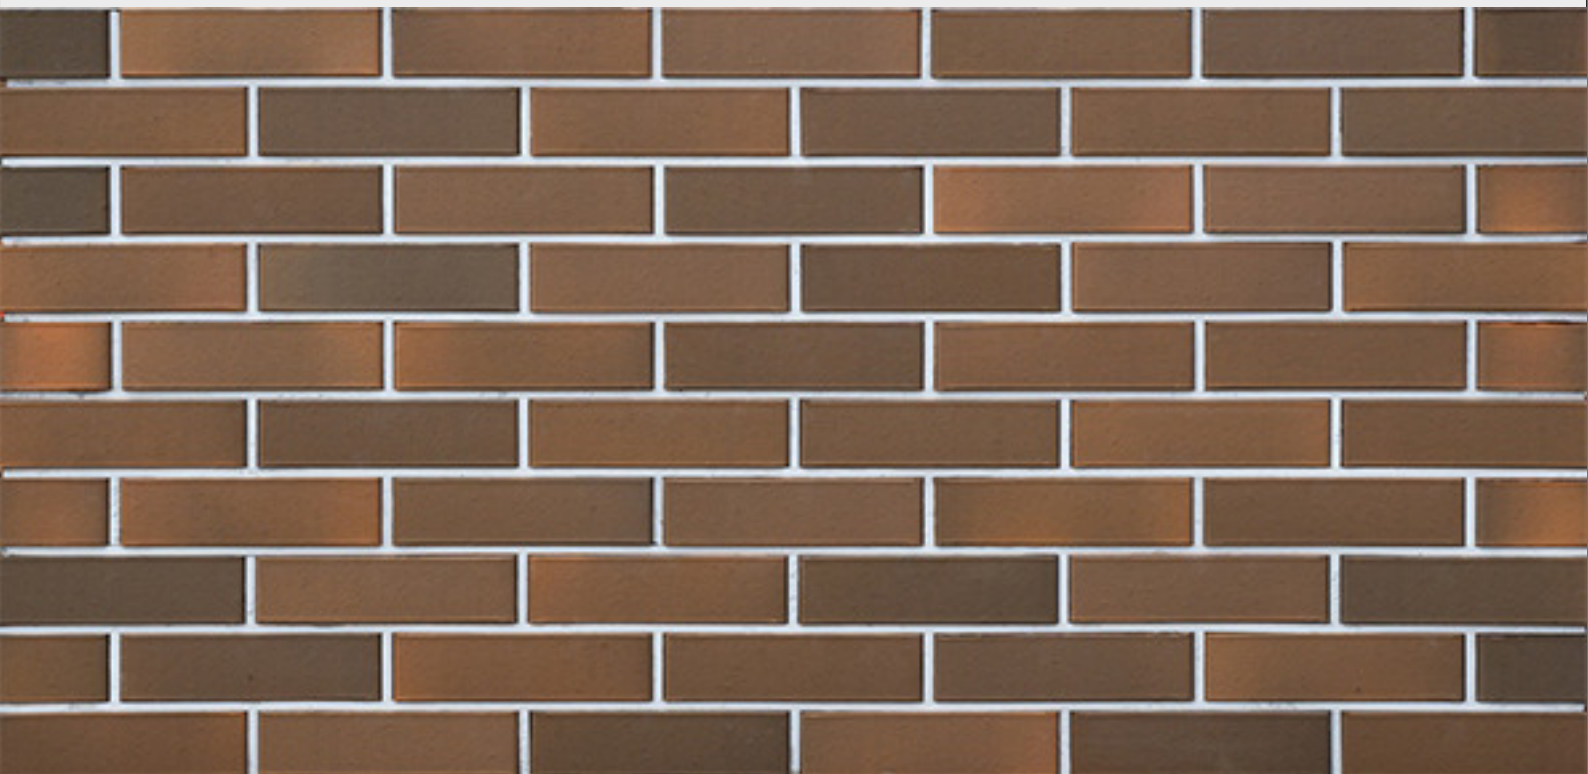

0.9НФ

Размеры: 250*85*88 мм.
Количество в упаковке: 480 шт.

0.7НФ

Размеры: 250*85*65 мм.
Количество в упаковке: 672 шт.

1.4НФ

Размеры: 250*120*88 мм.
Количество в упаковке: 352 шт.

МОТИВ CORAL

Кирпич керамический М150-200 F100 Пустотность: 35%