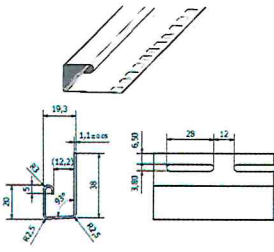

**Технические параметры и характеристики ПВХ софитов:**

- A- Общая ширина: 344 мм
- B- Полезная ширина софита: 306 мм
- C- Ширина грани: 102 мм
- D- Высота: 12,2 мм
- L- Длина панели: 3 м
- Полезная площадь: 0,918 м<sup>2</sup>
- Общая площадь: 1,032 м<sup>2</sup>

**Упаковка:**

- Картонный ящик по 20 шт.

**Технические параметры и характеристики ПВХ профилей:**

J ПРОФИЛЬ (стартовый)  
УГОЛОК

ВНУТРЕННИЙ

Длина профилей: 3 м  
Толщина сечения профиля: 1,1 ±0,05 мм

**Исполнение профилей:**