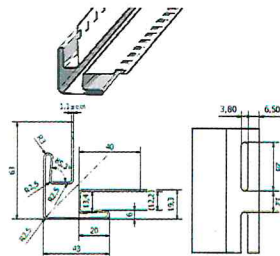

**Технические параметры и характеристики ПВХ софитов:**

- A- Общая ширина: 344 мм
- B- Полезная ширина софита: 306 мм
- C- Ширина грани: 102 мм
- D- Высота: 12,2 мм
- L- Длина панели: 3 м
- Полезная площадь: 0,918 м<sup>2</sup>
- Общая площадь: 1,032 м<sup>2</sup>

**Упаковка:**

- Картонный ящик по 20 шт.

**Технические параметры и характеристики ПВХ профилей:**

J ПРОФИЛЬ (стартовый)  
УГОЛОК

ВНУТРЕННИЙ

Длина профилей: 3 м  
Толщина сечения профиля: 1,1 ±0,05 мм

**Исполнение профилей:**