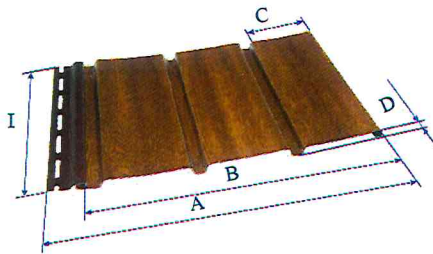

Budmat® Bogdan Więcek ul. Duninowska 9, Włocławek, 87-800 Polska

**Описание продукта:** тип – ПВХ софиты и комплектующие ПВХ профили.

**Способ изготовления ПВХ софитов и профилей:**

Метод производства - экструзия по технологии «со-extruzji» с формованием по заданным геометрическим размерам. Основа для производства - поливинилхлорид со стабилизатором цинк-кальциевым (неэтилированным). Весь контроль за технологическим процессом компьютеризирован.

**Область применения:**

ПВХ софиты - для обшивки (облицовки) разнообразных горизонтальных поверхностей обращенных книзу, таких как свесы, карнизы, потолки в открытых помещениях и т.д.

ПВХ профили – конструктивные элементы для установки (монтажа) и соединения панелей ПВХ софитов.

**Технические параметры и характеристики ПВХ софитов:**

- A- Общая ширина: 344 мм
- B- Полезная ширина софита: 306 мм
- C- Ширина грани: 102 мм
- D- Высота: 12,2 мм
- L- Длина панели: 3 м
- Полезная площадь: 0,918 м<sup>2</sup>
- Общая площадь: 1,032 м<sup>2</sup>