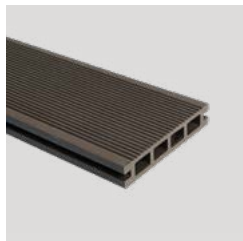

серия

NATUR

ТЕРРАСНАЯ ДОСКА

Террасная доска серии NATUR — классический вариант террасного настила в лучших традициях европейского ландшафтного дизайна. Профиль доски двусторонний: с одной стороны — текстура натурального дерева, с другой — вельвет.

Такое дизайнерское решение позволяет гармонично сочетать террасную доску с любым архитектурным стилем. Шлифовка с обеих сторон делает поверхность материала нескользящей («антислип») при любой погоде.

Совет:

Дополните террасу акцентными плетеными стульями, мягкими пуфами и шезлонгами, чтобы обстановка располагала к приятному отдыху.