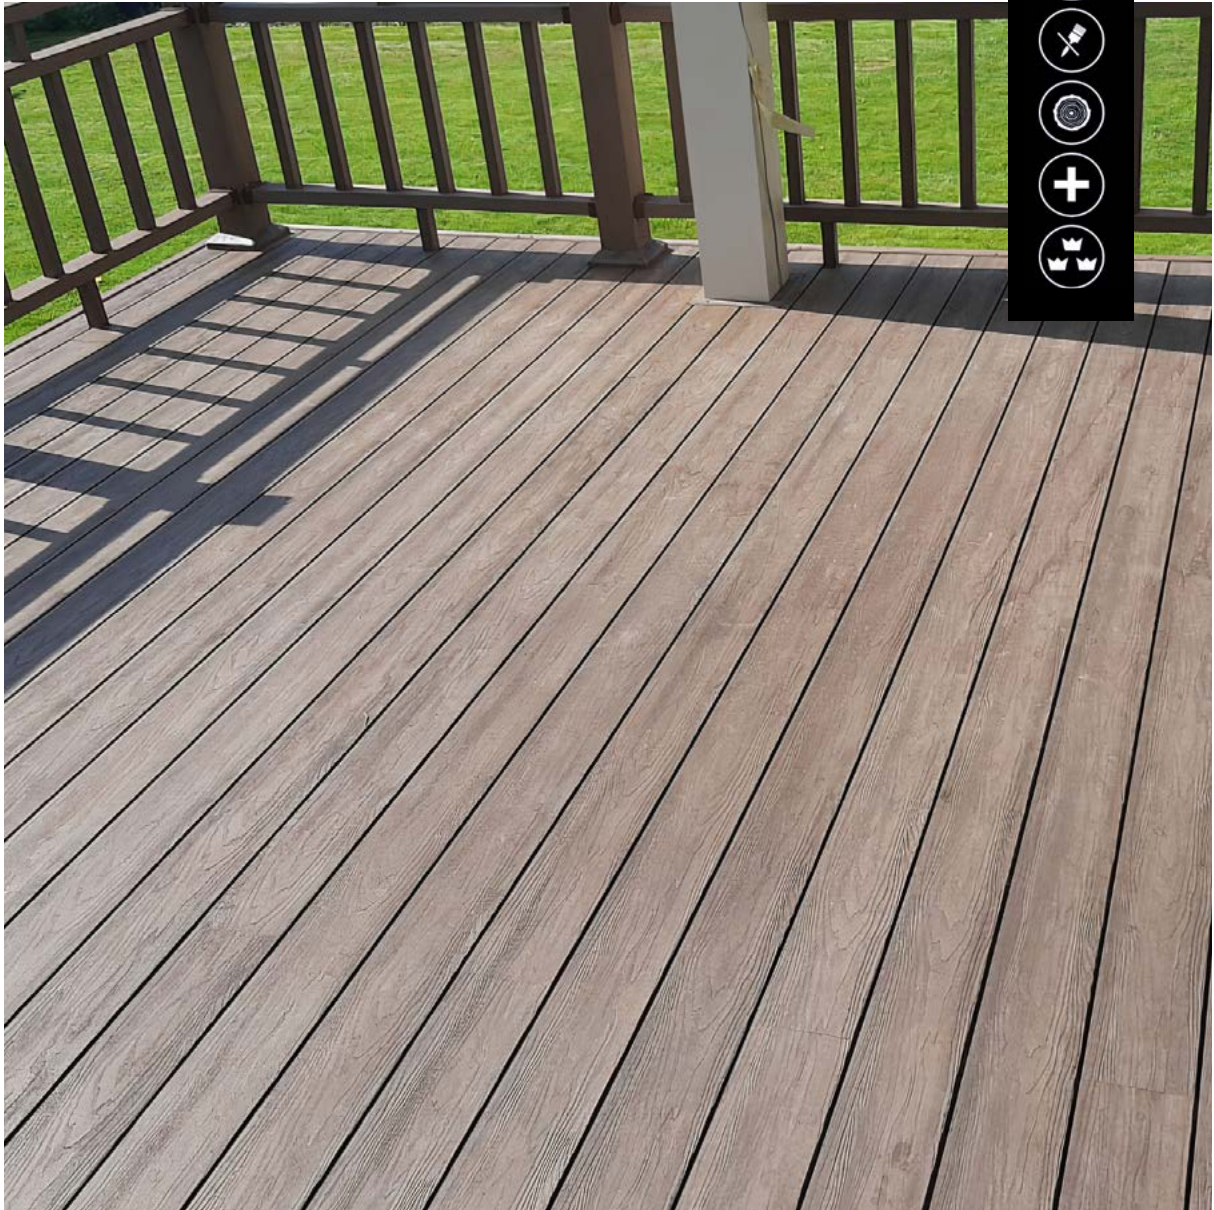

Цвета:

ясень

мербау

тик

10
YEARS

серия

ROBUST

ТЕРРАСНАЯ ДОСКА