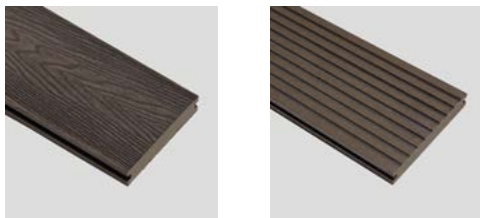

серия

VINTAGE SOLID

ТЕРРАСНАЯ ДОСКА

VINTAGE SOLID — это полнотелая версия доски серии VINTAGE с улучшенной деревянной текстурой. Особый подход к производству материала увеличивает максимальную нагрузку на поверхность доски, при этом сохраняя оригинальный европейский дизайн. Серия VINTAGE SOLID отлично подойдет для оформления парковочной зоны или любого другого высокопроходимого пространства.

Совет:

Уютная терраса или веранда — обязательный атрибут гостеприимных хозяев, которые часто устраивают приемы на свежем воздухе. Поставьте небольшой круглый стол и пару стульев, чтобы каждый день наслаждаться ароматным утренним кофе и горячим послеобеденным чаем, а по вечерам — бокалом сухого красного.