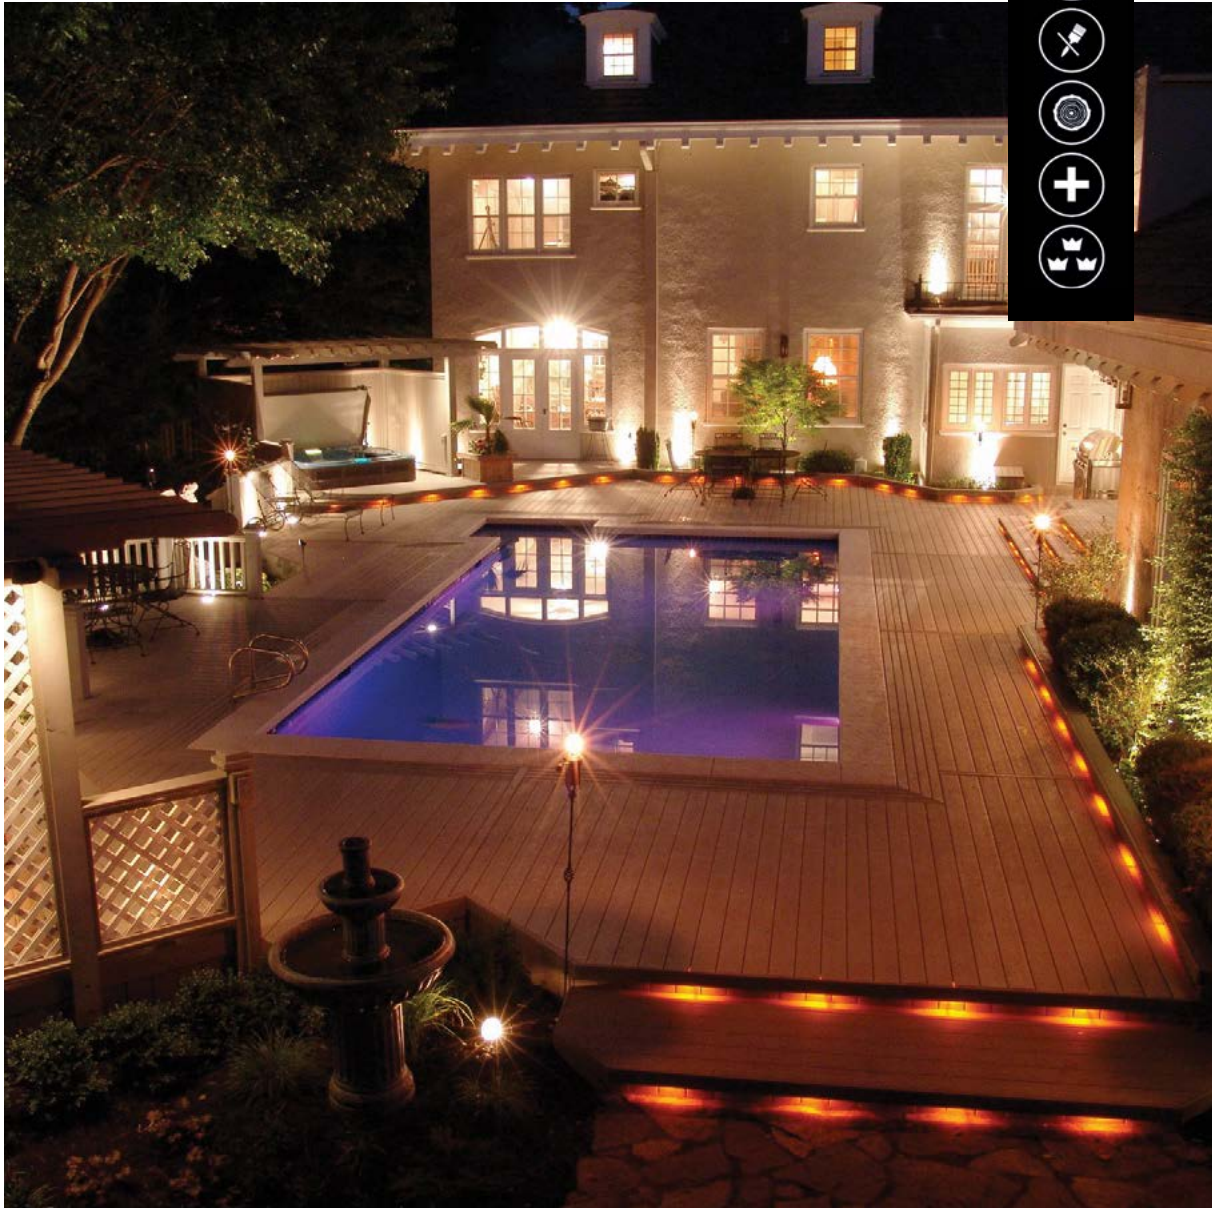

Цвета:

мербау

ясень

тик

серия

VINTAGE

ТЕРРАСНАЯ ДОСКА

Террасная доска серии VINTAGE сочетает в себе эстетику, стойкость и долговечность с простотой монтажа и технического обслуживания. Ее благородный и элегантный внешний вид позволит вам создать стильную террасу, беседку или патио, а ее глубокая древесная текстура добавит пространству неповторимую атмосферу комфорта, уюта и единения с природой.