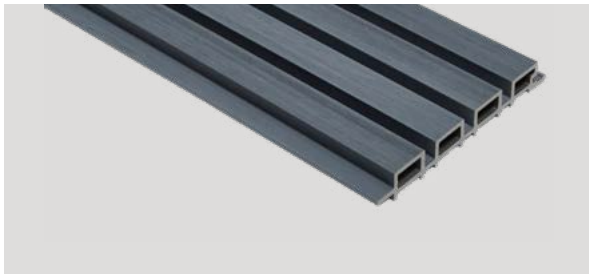

серия

CM WALL

СТЕНОВЫЕ ПАНЕЛИ

Стеновые панели CM Wall - новое элегантное и долговечное решение для реализации фасадов любой сложности и стиля. Изготовлены методом коэкструзии. Панели CM Wall также могут применяться для отделки потолков. Возможна как классическая горизонтальная, так и вертикальная установка.

Их универсальность в использовании как в интерьере, так и в экстерьере делает их идеальным выбором для разнообразных проектов. Стеновые панели CM Wall помогут придать вашему проекту изысканный и современный вид, оставаясь при этом прочным и надежным решением для декорирования помещений.

Цвета: