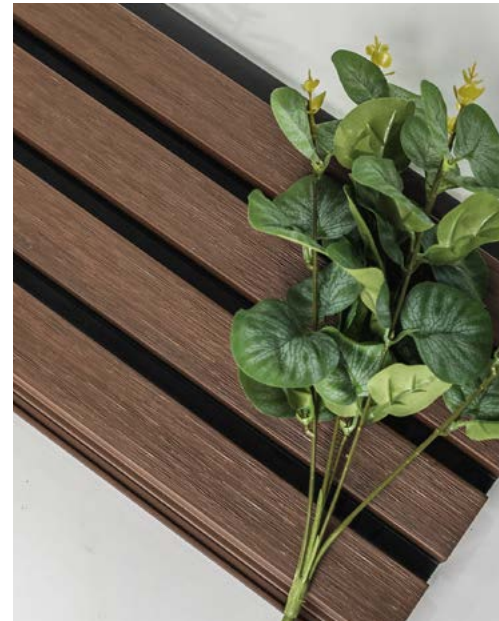

25
YEARS

серия

CM WALL DUAL

СТЕНОВЫЕ ПАНЕЛИ

Стеновые панели CM Wall Dual - обладают не только элегантным внешним видом, но и высокой долговечностью. Универсальная и современная панель, может применяться как для отделки фасадов, облицовки террас, веранд и беседок, так и для интерьерных дизайнерских решений внутри помещения. Использование двух цветов в этих панелях открывает безграничные возможности для игры с глубиной и объемом вашего фасада. Это отличный способ придать вашему проекту особый стиль и привлекательность, делая его по-настоящему запоминающимся и оригинальным.