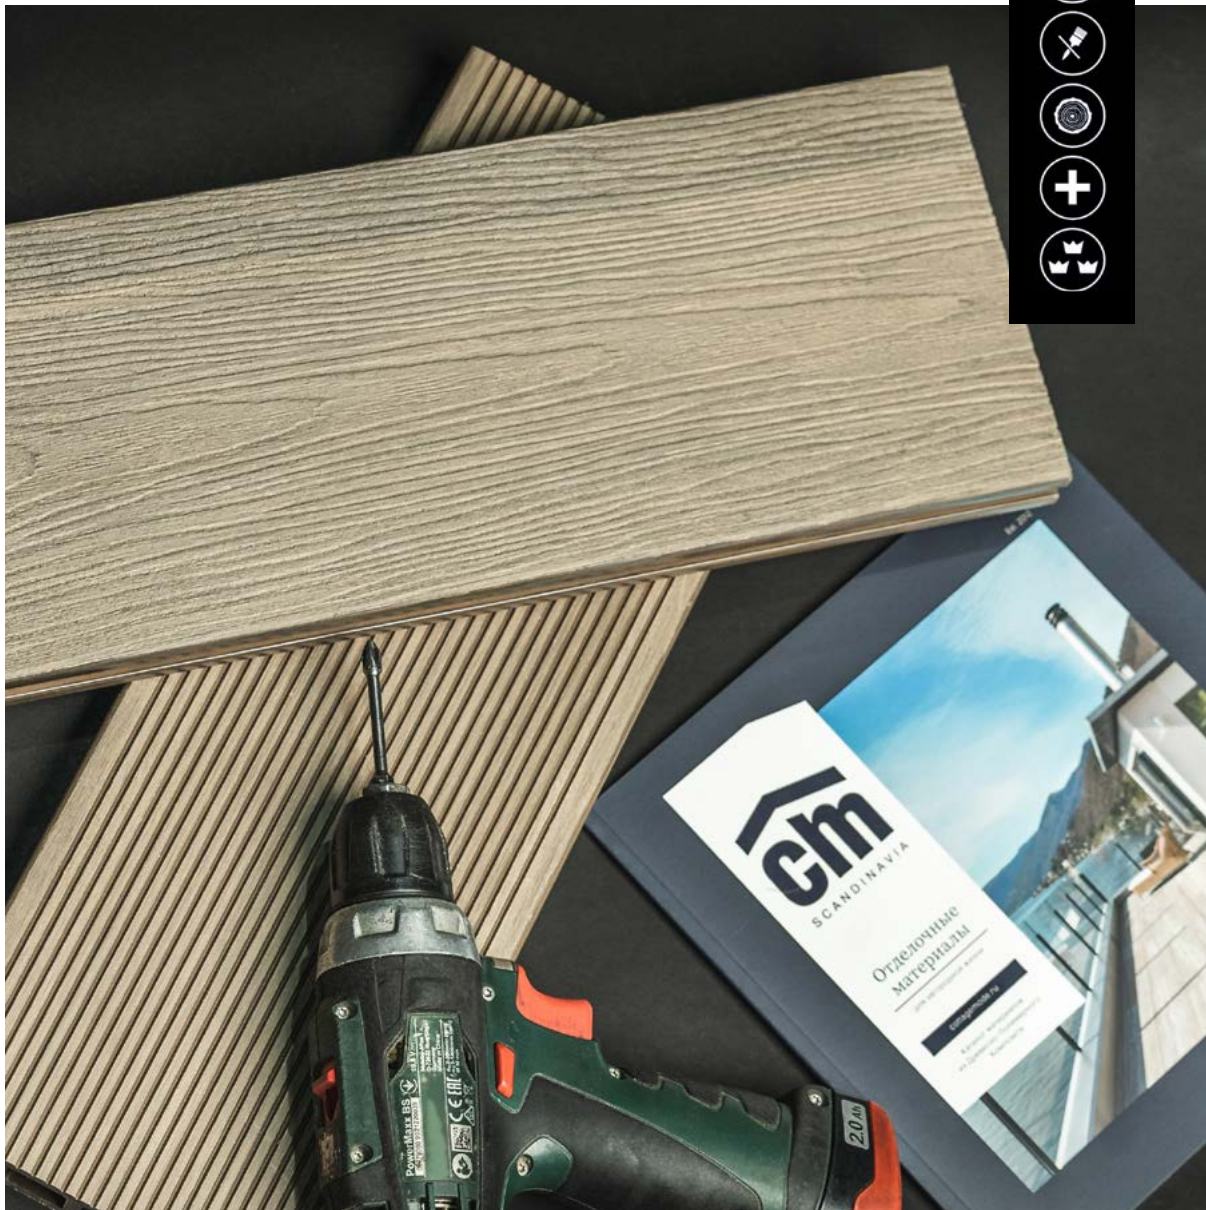

Цвета:

смок грэй

сонома

орегон

серия

REVERSE

ТЕРРАСНАЯ ДОСКА

Reverse - террасная доска с разным цветом на каждой стороне доски. Изготовлена методом коэкструзии. Каждая сторона доски имеет разный цвет, что позволяет вам играть с различными вариантами и комбинациями для достижения желаемого эффекта. Такой дизайн подчеркнет стиль вашей террасы и добавит в ней интересные акценты, сочетая в себе натуральные древесные оттенки.