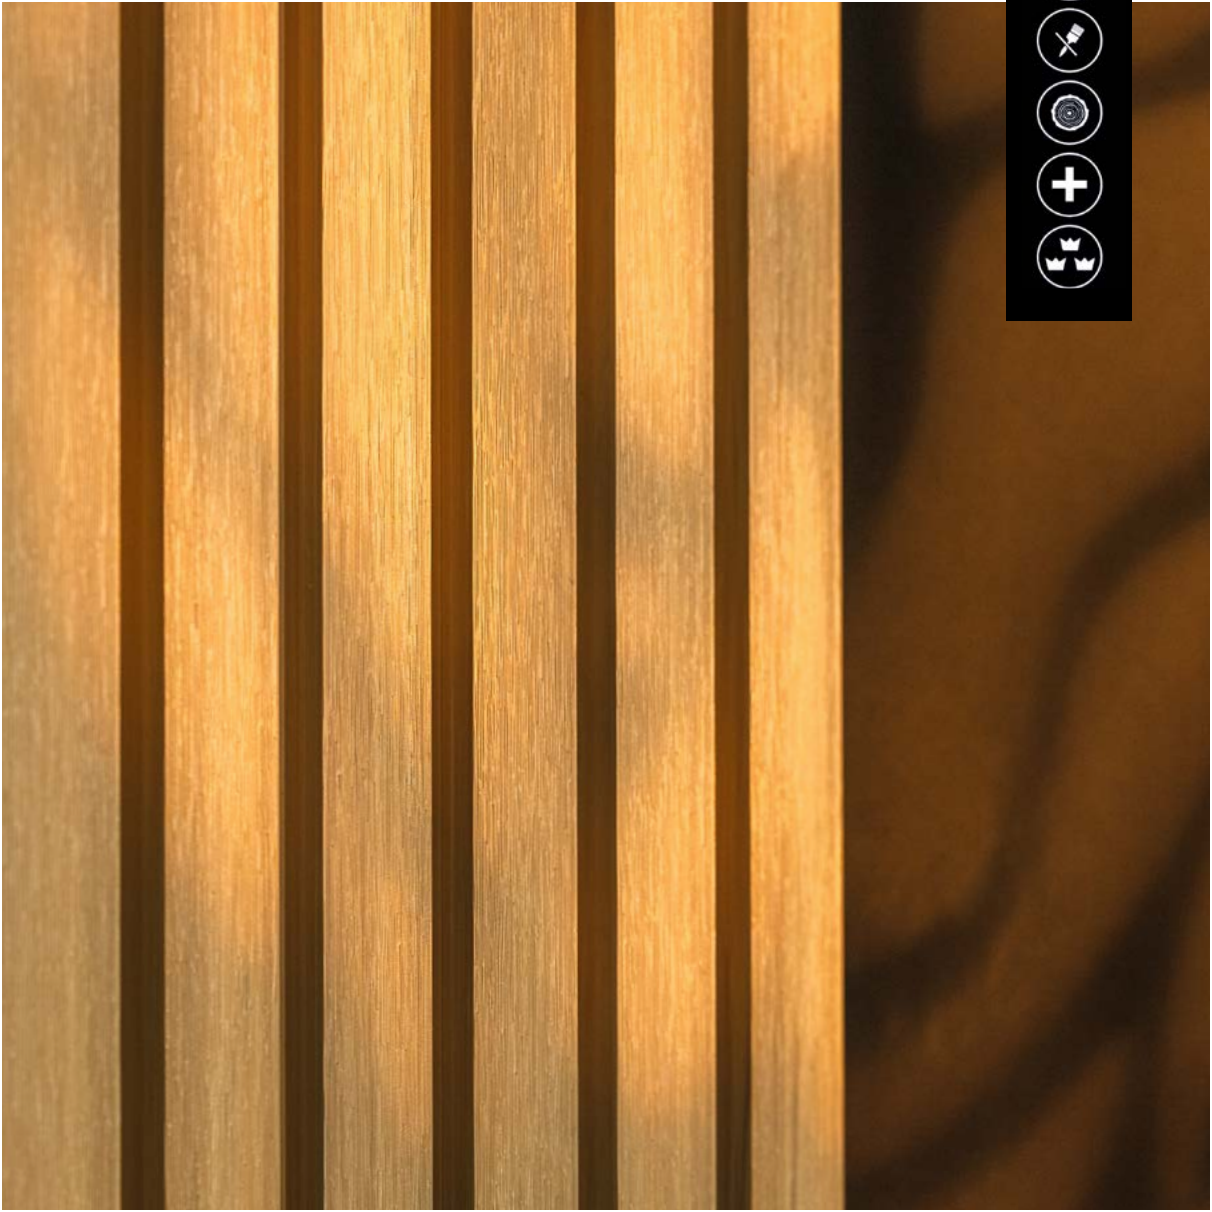

Цвета:

мербау

орех

сосна

стоун грэй

тик

черное дерево

эбен