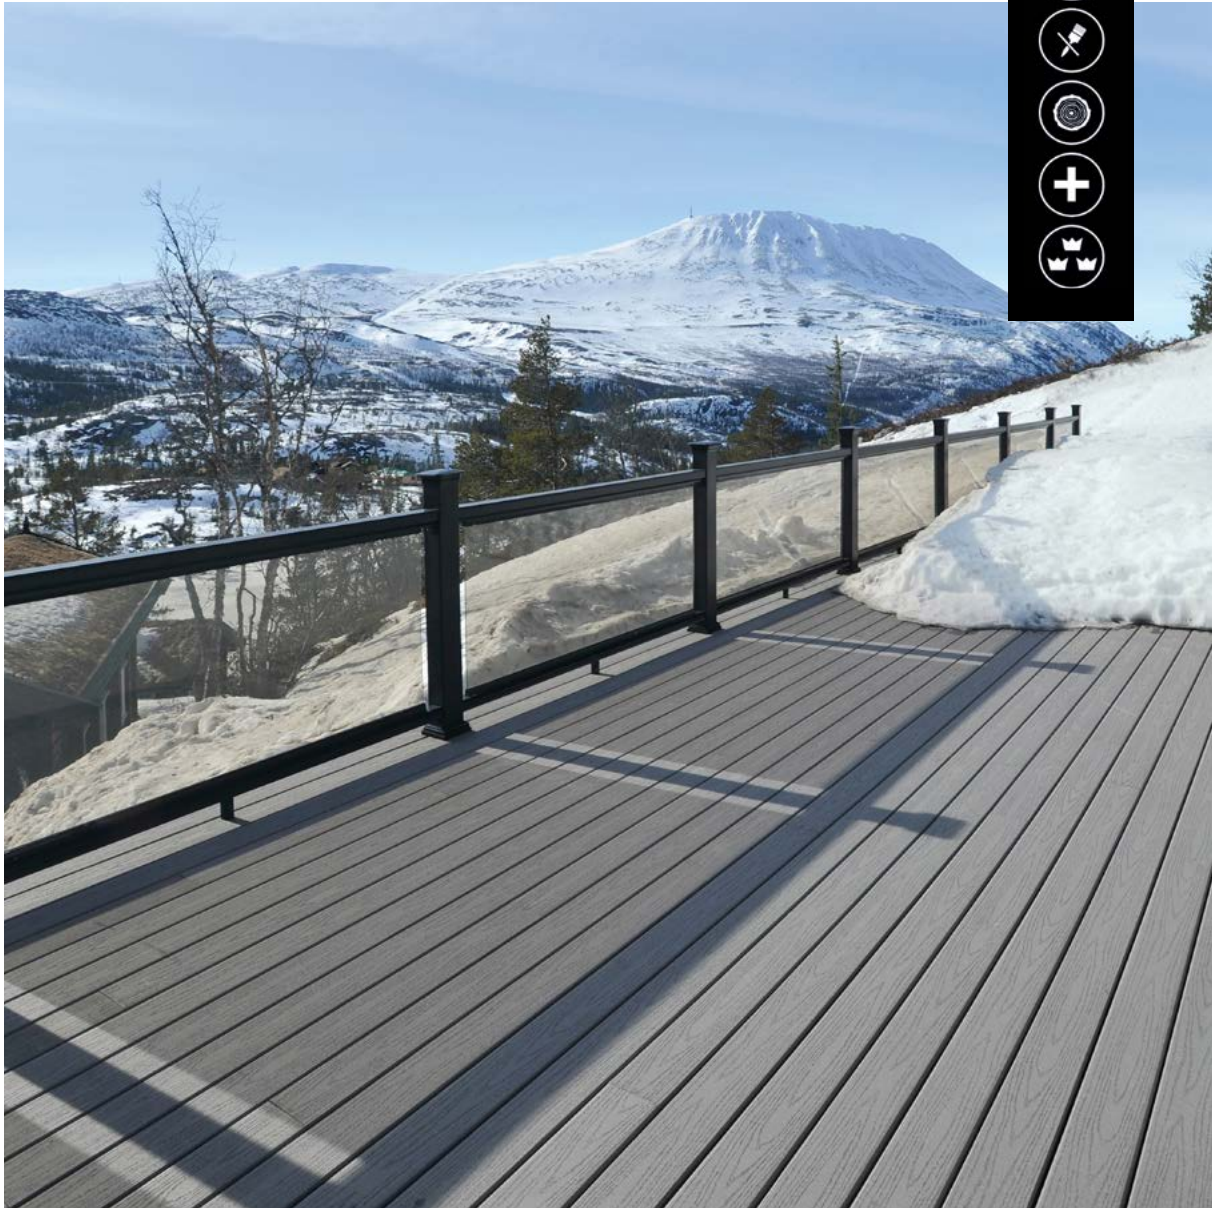

Совет:

Чтобы капризы погоды не испортили вам отдых — оборудуйте террасу или веранду защитным навесом из различных материалов: дерева, стекла, пластика, металла или ткани.

Цвета:

 черное
дерево

дуб

эбен

венге

серия

VINTAGE SOLID

ТЕРРАСНАЯ ДОСКА

VINTAGE SOLID — это полнотелая версия доски серии VINTAGE с улучшенной деревянной текстурой. Особый подход к производству материала увеличивает максимальную нагрузку на поверхность доски, при этом сохраняя оригинальный европейский дизайн. Серия VINTAGE SOLID отлично подойдет для оформления парковочной зоны или любого другого высокопроходимого пространства.