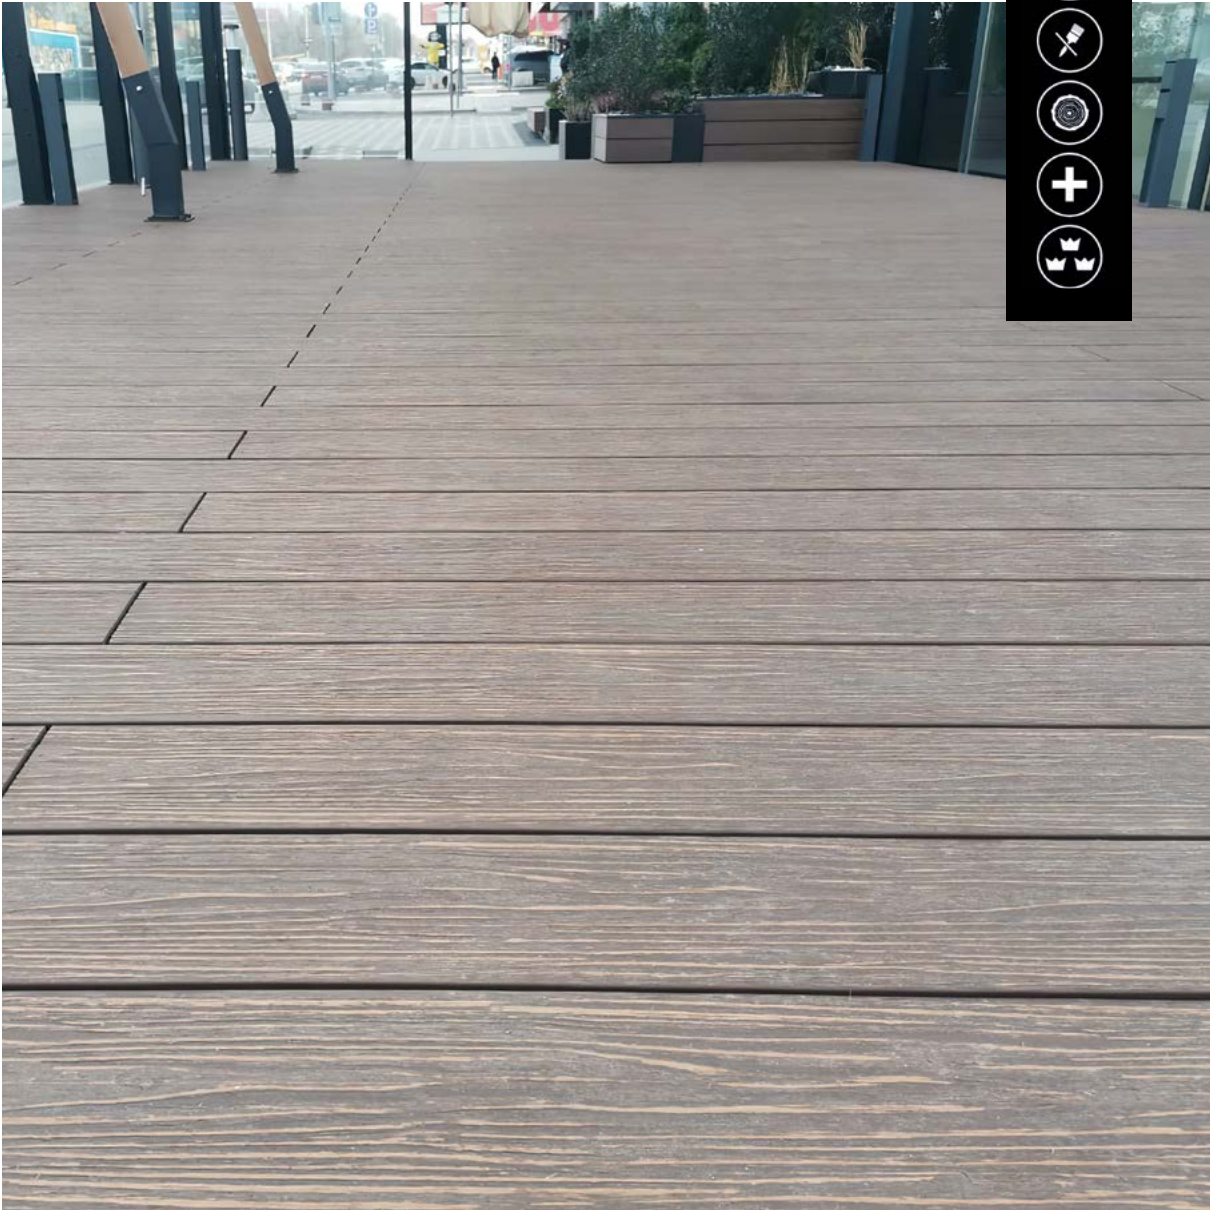

графит

коричневый

бежевый

25
YEARS

серия

COUNTRY

ТЕРРАСНАЯ ДОСКА

Террасная доска Country представляет собой инновационное решение в области строительных материалов. Она обеспечивает не только эстетичное оформление, но и высокую долговечность конструкции.