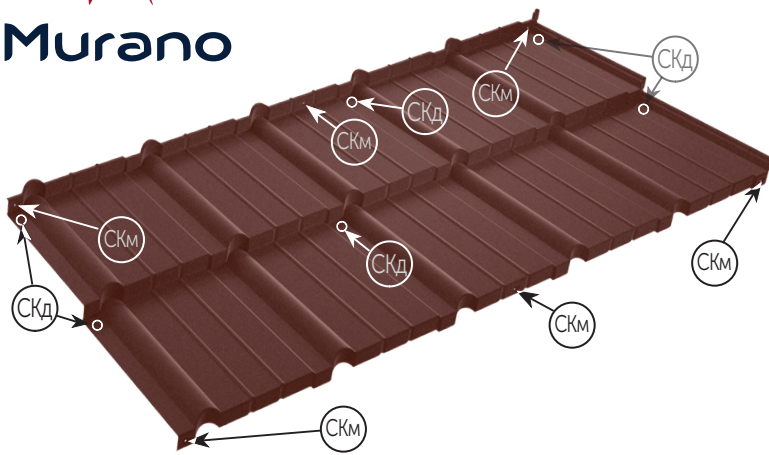

# ИНСТРУКЦИЯ ПО МОНТАЖУ КРОВЕЛЬНЫХ МОДУЛЕЙ

Настоящая инструкция дает всю необходимую информацию, касающуюся монтажа кровельных модулей MURANO.

Прежде чем приступить к работе, внимательно ознакомьтесь с данной инструкцией, при возникших вопросах - решите их до начала выполнения работ.

3

4

5

- 2/1
- 
- 1/1
- 1/2

- 2/1
- +
- 1/1
- 
- CKM

6

- 1/2
- 1/3
- 
- CKM

- 2/2
- 
- 2/1
- 1/2
- 1/1