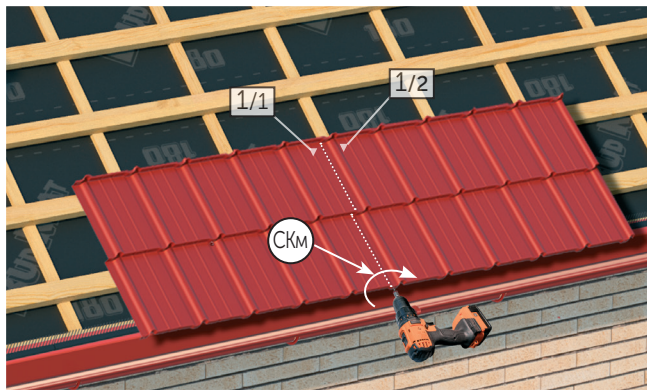

# ИНСТРУКЦИЯ ПО МОНТАЖУ КРОВЕЛЬНЫХ МОДУЛЕЙ

Настоящая инструкция дает всю необходимую информацию, касающуюся монтажа кровельных модулей MURANO.

Прежде чем приступить к работе, внимательно ознакомьтесь с данной инструкцией, при возникших вопросах - решите их до начала выполнения работ.

3

4

5

- 2/1
- 
- 1/1
- 1/2

- 2/1
- +
- 1/1
- 
- CKM

6

- 1/2
- 1/3
- 
- CKM

- 2/2
- 
- 2/1
- 1/2
- 1/1