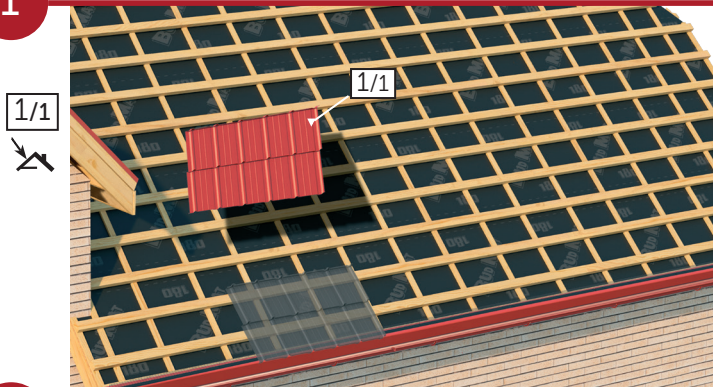

# ИНСТРУКЦИЯ ПО МОНТАЖУ КРОВЕЛЬНЫХ МОДУЛЕЙ

Настоящая инструкция дает всю необходимую информацию, касающуюся монтажа кровельных модулей MURANO.

Прежде чем приступить к работе, внимательно ознакомьтесь с данной инструкцией, при возникших вопросах - решите их до начала выполнения работ.

3

4

5

- 2/1
- 
- 1/1
- 1/2

- 2/1
- +
- 1/1
- 
- CKM

6

- 1/2
- 1/3
- 
- CKM

- 2/2
- 
- 2/1
- 1/2
- 1/1