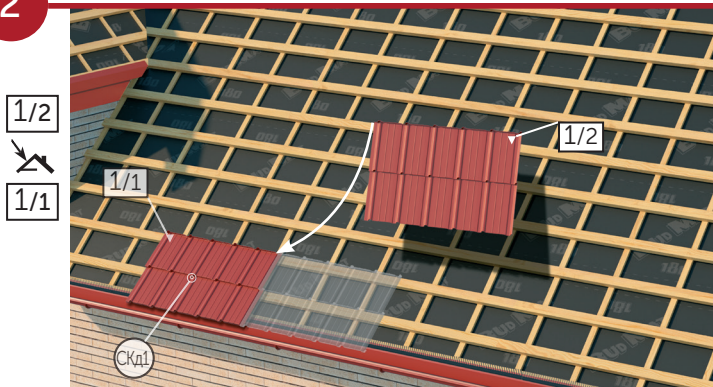

# ИНСТРУКЦИЯ ПО МОНТАЖУ КРОВЕЛЬНЫХ МОДУЛЕЙ

Настоящая инструкция дает всю необходимую информацию, касающуюся монтажа кровельных модулей MURANO.

Прежде чем приступить к работе, внимательно ознакомьтесь с данной инструкцией, при возникших вопросах - решите их до начала выполнения работ.

3

4

5

- 2/1
- 
- 1/1
- 1/2

- 2/1
- +
- 1/1
- 
- CKM

6

- 1/2
- 1/3
- 
- CKM

- 2/2
- 
- 2/1
- 1/2
- 1/1