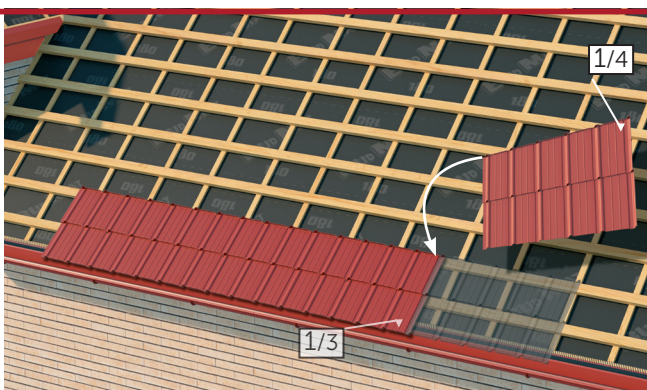

# ИНСТРУКЦИЯ ПО МОНТАЖУ КРОВЕЛЬНЫХ МОДУЛЕЙ

Настоящая инструкция дает всю необходимую информацию, касающуюся монтажа кровельных модулей MURANO.

Прежде чем приступить к работе, внимательно ознакомьтесь с данной инструкцией, при возникших вопросах - решите их до начала выполнения работ.

3

4

5

- 2/1
- 
- 1/1
- 1/2

- 2/1
- +
- 1/1
- 
- CKM

6

- 1/2
- 1/3
- 
- CKM

- 2/2
- 
- 2/1
- 1/2
- 1/1