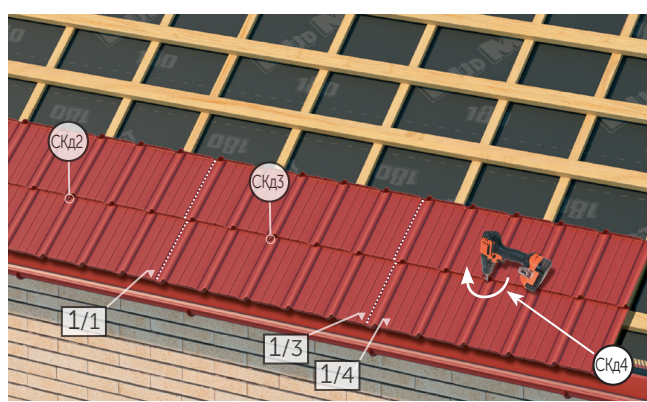

# ИНСТРУКЦИЯ ПО МОНТАЖУ КРОВЕЛЬНЫХ МОДУЛЕЙ

Настоящая инструкция дает всю необходимую информацию, касающуюся монтажа кровельных модулей MURANO.

Прежде чем приступить к работе, внимательно ознакомьтесь с данной инструкцией, при возникших вопросах - решите их до начала выполнения работ.

3

4

5

- 2/1
- 
- 1/1
- 1/2

- 2/1
- +
- 1/1
- 
- CKM

6

- 1/2
- 1/3
- 
- CKM

- 2/2
- 
- 2/1
- 1/2
- 1/1