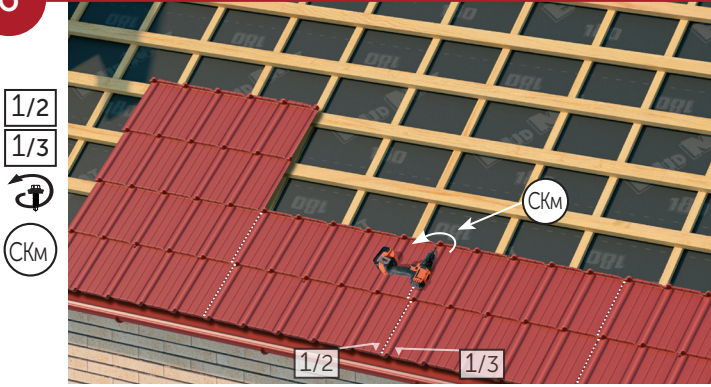

# ИНСТРУКЦИЯ ПО МОНТАЖУ КРОВЕЛЬНЫХ МОДУЛЕЙ

Настоящая инструкция дает всю необходимую информацию, касающуюся монтажа кровельных модулей MURANO.

Прежде чем приступить к работе, внимательно ознакомьтесь с данной инструкцией, при возникших вопросах - решите их до начала выполнения работ.

3

4

5

- 2/1
- 
- 1/1
- 1/2

- 2/1
- +
- 1/1
- 
- CKM

6

- 1/2
- 1/3
- 
- CKM

- 2/2
- 
- 2/1
- 1/2
- 1/1

- 2/2
- +
- 1/2
- 
- CKM

- 2/2
- 
- CKM
- 2/1
- 1/2
- 1/1

7

- 2/3
- 
- 2/2
- 1/3
- 1/2

- 2/3
- +
- 1/3
- 
- CKM

- 2/3
- 
- CKM
- 2/2
- 1/3
- 1/2

- 2/3
- 
- CKM
- 1/4
- 1/3

8