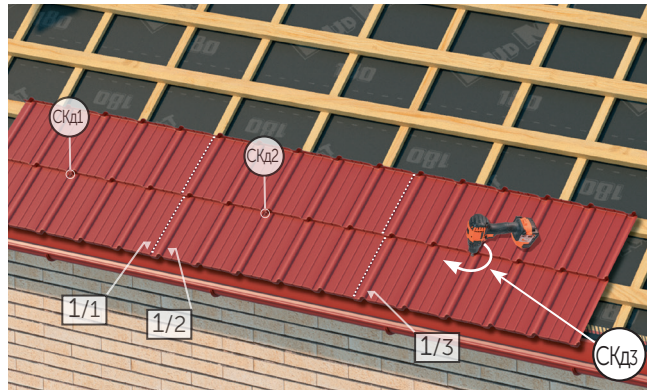

# ИНСТРУКЦИЯ ПО МОНТАЖУ КРОВЕЛЬНЫХ МОДУЛЕЙ

Настоящая инструкция дает всю необходимую информацию, касающуюся монтажа кровельных модулей MURANO.

Прежде чем приступить к работе, внимательно ознакомьтесь с данной инструкцией, при возникших вопросах - решите их до начала выполнения работ.

3

4

5

- 2/1
- 
- 1/1
- 1/2

- 2/1
- +
- 1/1
- 
- CKM

6

- 1/2
- 1/3
- 
- CKM

- 2/2
- 
- 2/1
- 1/2
- 1/1