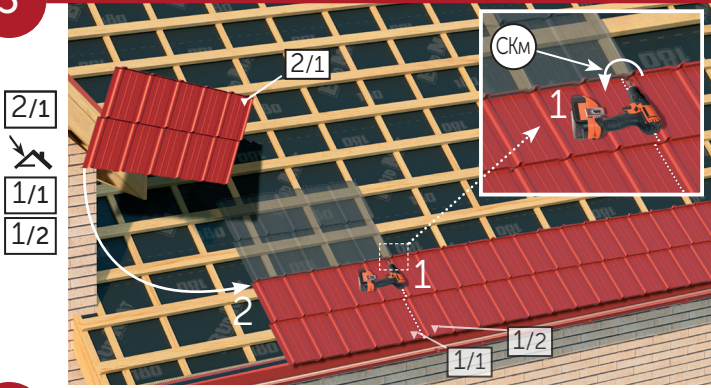

# ИНСТРУКЦИЯ ПО МОНТАЖУ КРОВЕЛЬНЫХ МОДУЛЕЙ

Настоящая инструкция дает всю необходимую информацию, касающуюся монтажа кровельных модулей MURANO.

Прежде чем приступить к работе, внимательно ознакомьтесь с данной инструкцией, при возникших вопросах - решите их до начала выполнения работ.

3

4

5

- 2/1
- 
- 1/1
- 1/2

- 2/1
- +
- 1/1
- 
- CKM

6

- 1/2
- 1/3
- 
- CKM

- 2/2
- 
- 2/1
- 1/2
- 1/1

- 2/2
- +
- 1/2
- 
- CKM

- 2/2
- 
- CKM
- 2/1
- 1/2
- 1/1

7

- 2/3
- 
- 2/2
- 1/3
- 1/2

- 2/3
- +
- 1/3
- 
- CKM

- 2/3
- 
- CKM
- 2/2
- 1/3
- 1/2

- 2/3
- 
- CKM
- 1/4
- 1/3

8