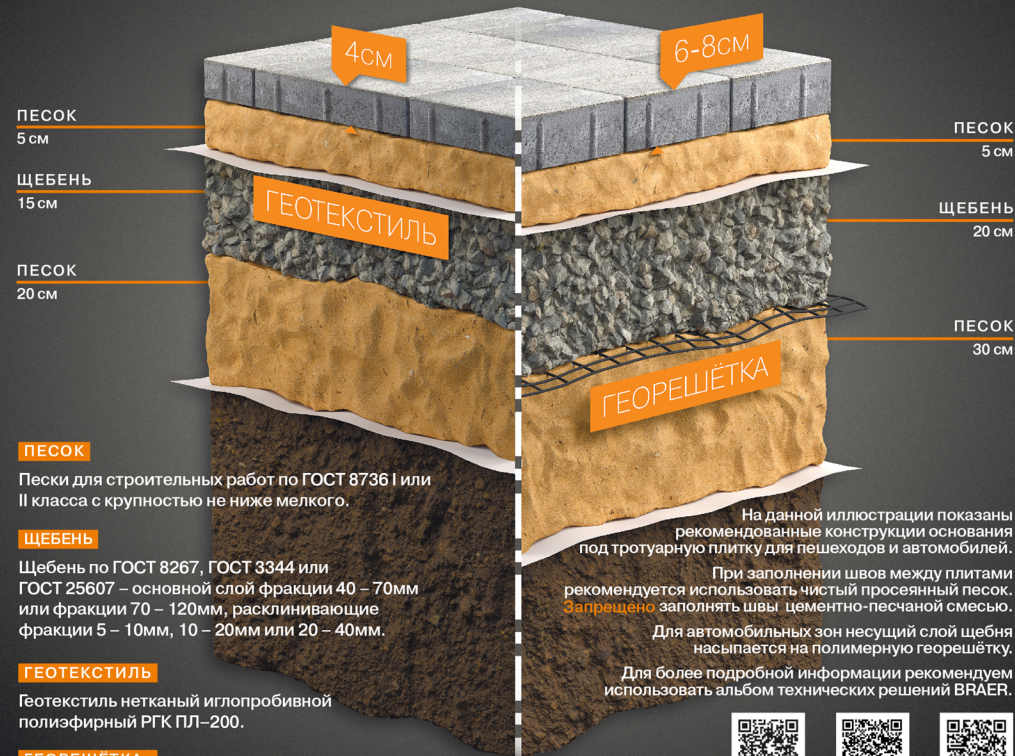

500x500

МЕБА

600x400

БОРДЮР ТРОТУАРНЫЙ

1000x80x200

БОРДЮР ДОРОЖНЫЙ

1000x150x300

БОРДЮР ШАРНИРНЫЙ

ДЛЯ ПЕШЕХОДОВ

ДЛЯ АВТОМОБИЛЕЙ

ПЕСОК

Пески для строительных работ по ГОСТ 8736 I или II класса с крупностью не ниже мелкого.

ЩЕБЕНЬ

Щебень по ГОСТ 8267, ГОСТ 3344 или ГОСТ 25607 – основной слой фракции 40 – 70 мм или фракции 70 – 120 мм, расклинивающие фракции 5 – 10 мм, 10 – 20 мм или 20 – 40 мм.

ГЕОТЕКСТИЛЬ

Геотекстиль нетканый иглопробивной полиэфирный РГК ПЛ-200.

ГЕОРЕШЕТКА

Полимерная георешётка РГК СД-45.

На данной иллюстрации показаны рекомендованные конструкции основания под тротуарную плитку для пешеходов и автомобилей.

При заполнении швов между плитками рекомендуется использовать чистый просеянный песок. **Запрещено** заполнять швы цементно-песчаной смесью.

Для автомобильных зон несущий слой щебня насыпается на полимерную георешётку.