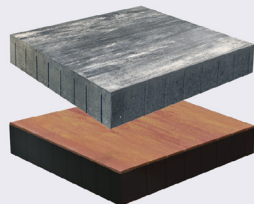

Дорожные плиты

1000x1000x160