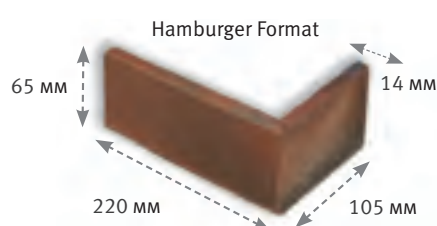

А едва заметные неровности по краям и отслаивания выглядят натурально и только подчеркивают индивидуальность фасада и типичный клинкерный характер постройки.

Клинкерная плитка толщиной 12–15 мм с тыльной стороны имеет профиль «ласточкин хвост». Применяется при изготовлении железобетонных панелей в многоэтажном строительстве.

Плитка и угловая плитка толщиной 14 мм.

14 мм

R 8354 Gelb-Kohlebrand

Velper Rot-Kohlebrand
Hamburger Format TOSchüttorf R 0832 Rot-Kohlebrand
Hamburger Format

Плитка и угловые элементы (толщина 14 мм)

NF Winkelriemchen