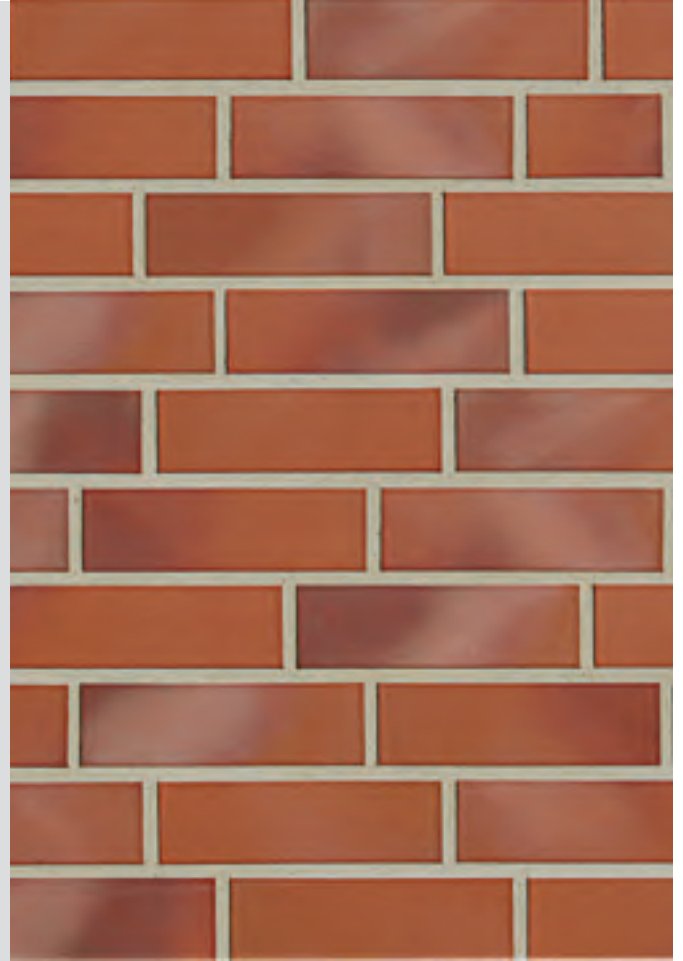

1927/0 Sandgelb glatt

1827/0 Juist glatt

2100 Blankenese dunkel-bunt

1830/0 Texel glatt

Жилой комплекс «Маркона» в Кёльне.

Winterhude schwarz blau-bunt, Blankenese dunkel-bunt, Juist glatt

Sandgelb glatt, Winterhude schwarz blau-bunt