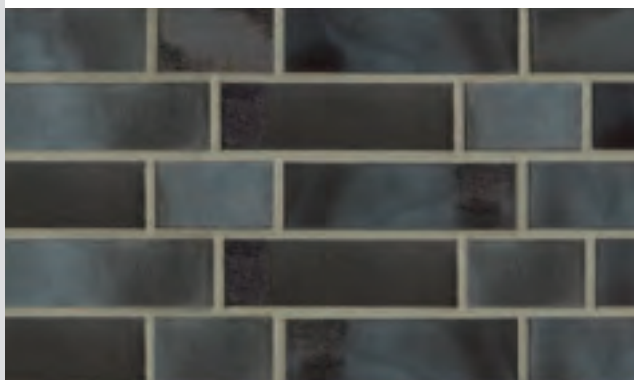

1831/4 Dresden Kohle

2103 Winterhude schwarz
blau-bunt2100 + 2103 Blankenese-Winterhude
dunkel-bunt

2100 Blankenese dunkel-bunt

Плитка и угловые элементы (толщина 10 мм)

240 x 71 x 10 мм

240 x 52 x 10 мм

220 x 65 x 10 мм