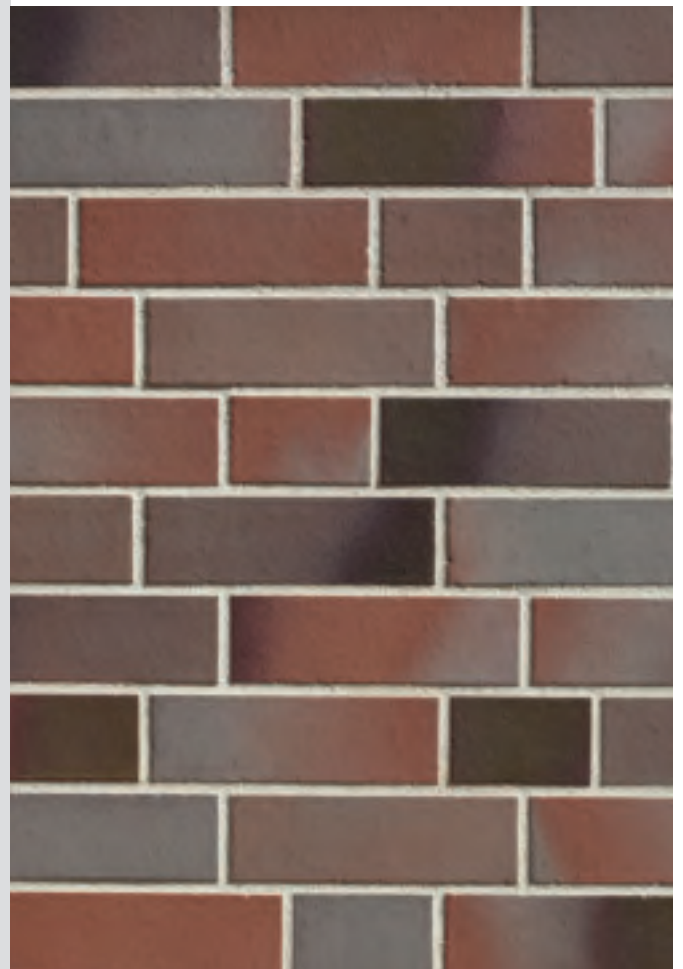

1927/0 Sandgelb glatt

1827/0 Juist glatt

2100 Blankenese dunkel-bunt

1830/0 Texel glatt

Жилой комплекс «Маркона» в Кёльне.

Winterhude schwarz blau-bunt, Blankenese dunkel-bunt, Juist glatt

Sandgelb glatt, Winterhude schwarz blau-bunt