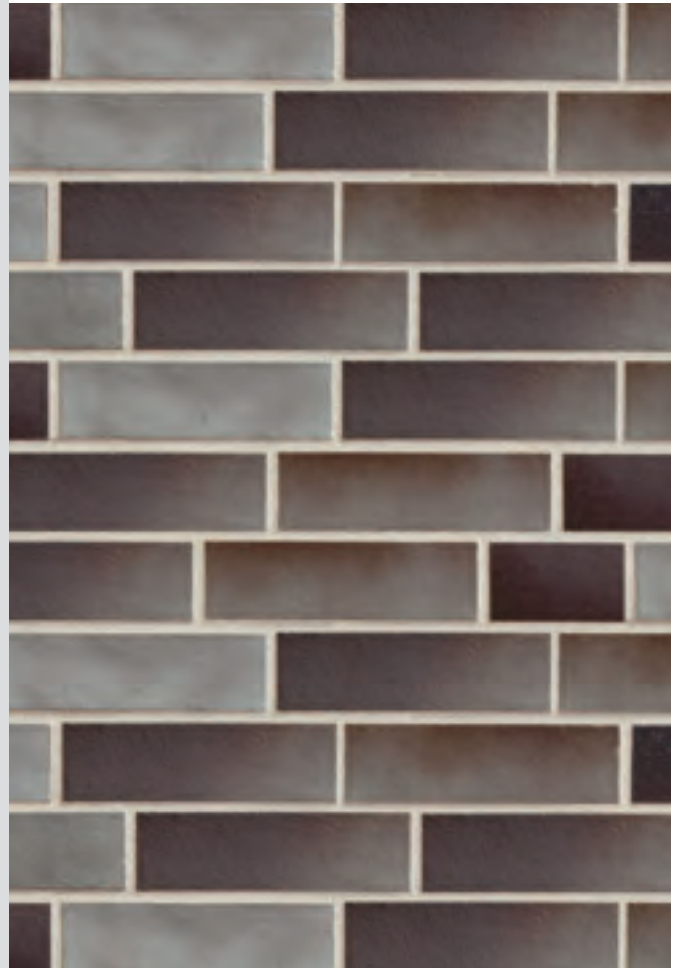

1830/0 Texel glatt

1830/0 Texel glatt

1830/0 Texel glatt

1005 Schwarz glasiert

2106 Atlantis

2106 Atlantis

ФОС Ochtrup – новостройка в историческом пространстве.

ОБОЖЖЁННЫЙ КИРПИЧ АУТЛЕТА ДОМИНИКА БЁМА