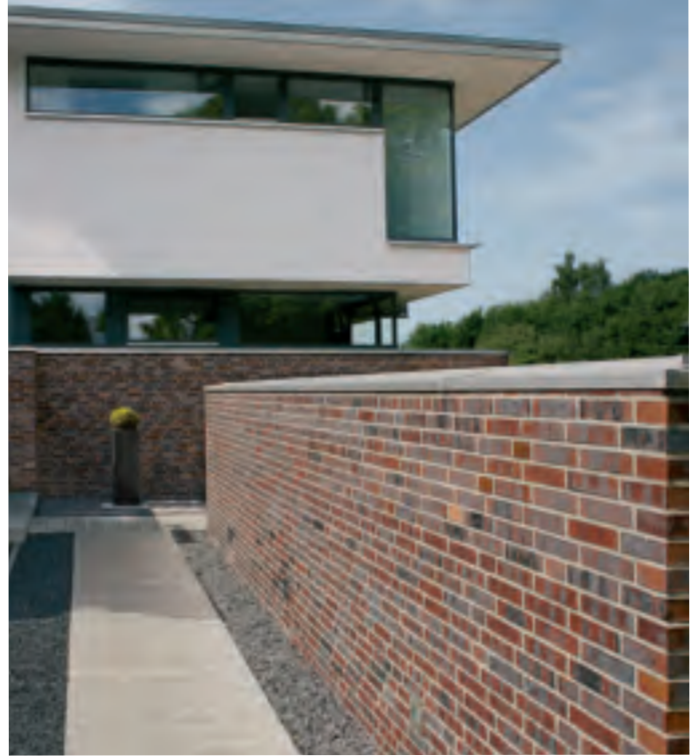

Кирпич двойного обжига.

7303 Amrum braun-bunt NF

7503 Sylt Magma Kohlebrand NF

7503 Sylt Magma Kohlebrand NF

7703 Westerland Magma-hell NF

7503 Sylt Magma Kohlebrand NF

7303 Amrum braun-bunt NF

Современная архитектура.