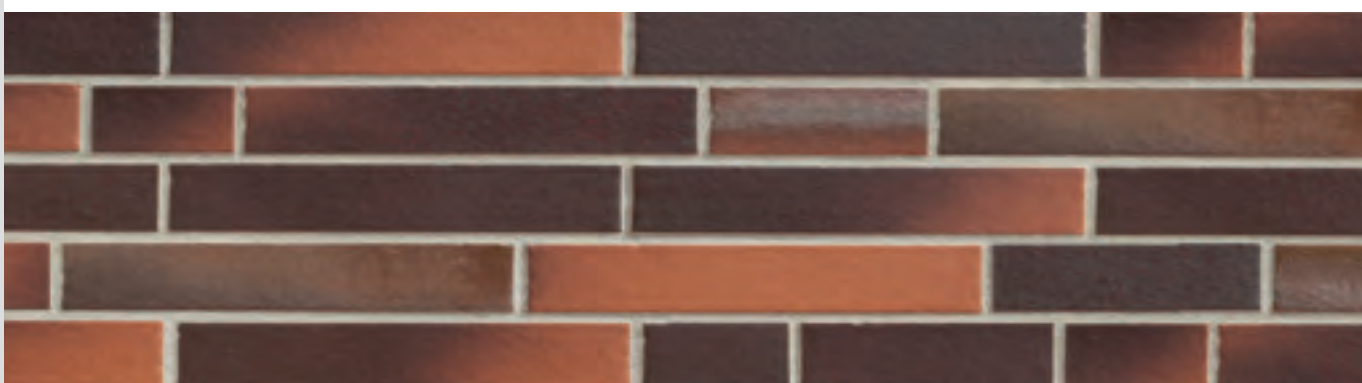

2108-L Elmshorn ockergrau Langformat
DF 365 mm

2104-L Buxtehude Langformat
DF 365 mm