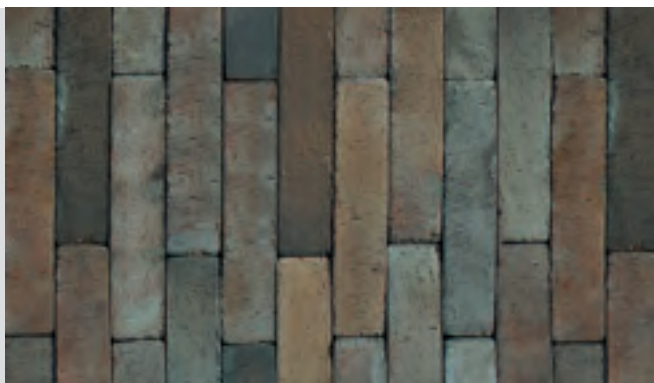

Kalotte

8. УГЛОВОЙ КИРПИЧ

Стыкуется с прямоугольным и квадратным рядовым кирпичом

Пример кладки

Обзор продукции.

Innenstadt Meppen • Malmö blau-bunt Schmolz, Langformat

Gotland, blau-braun Schmolz

Luna, lavagrau