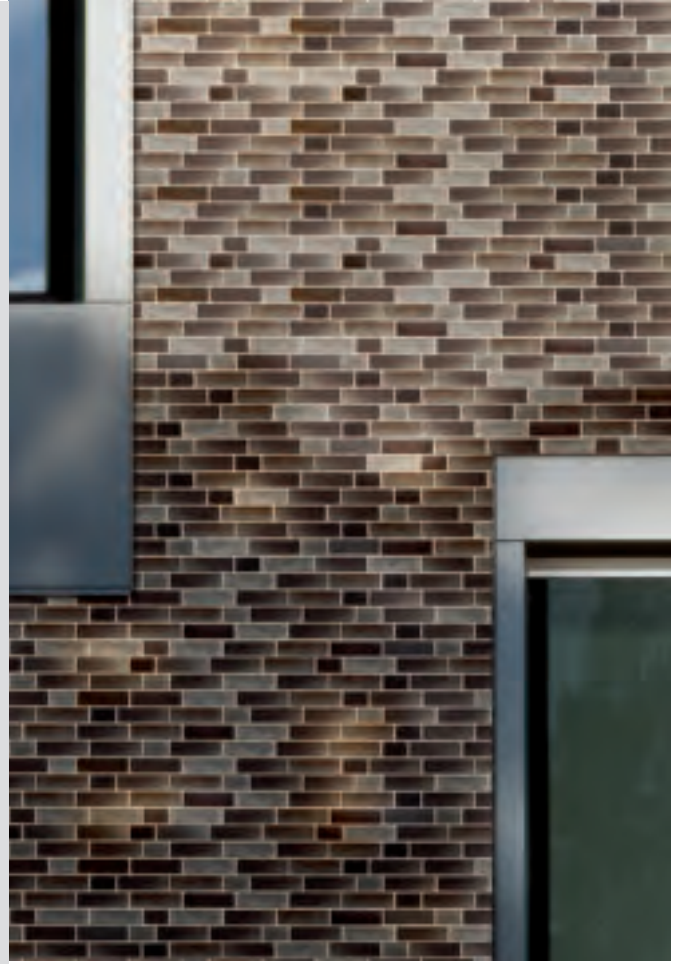

1830/0 Texel glatt

1830/0 Texel glatt

1830/0 Texel glatt

1005 Schwarz glasiert

2106 Atlantis

2106 Atlantis

ФОС Ochtrup – новостройка в историческом пространстве.

ОБОЖЖЁННЫЙ КИРПИЧ АУТЛЕТА ДОМИНИКА БЁМА