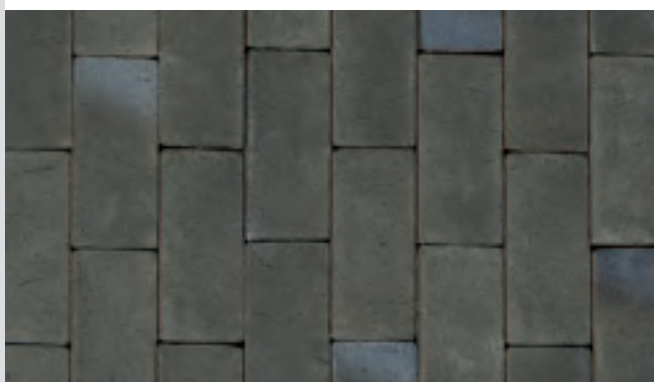

Kalotte

8. УГЛОВОЙ КИРПИЧ

Стыкуется с прямоугольным и квадратным рядовым кирпичом

Пример кладки

Обзор продукции.

Innenstadt Meppen • Malmö blau-bunt Schmolz, Langformat

Gotland, blau-braun Schmolz

Luna, lavagrau