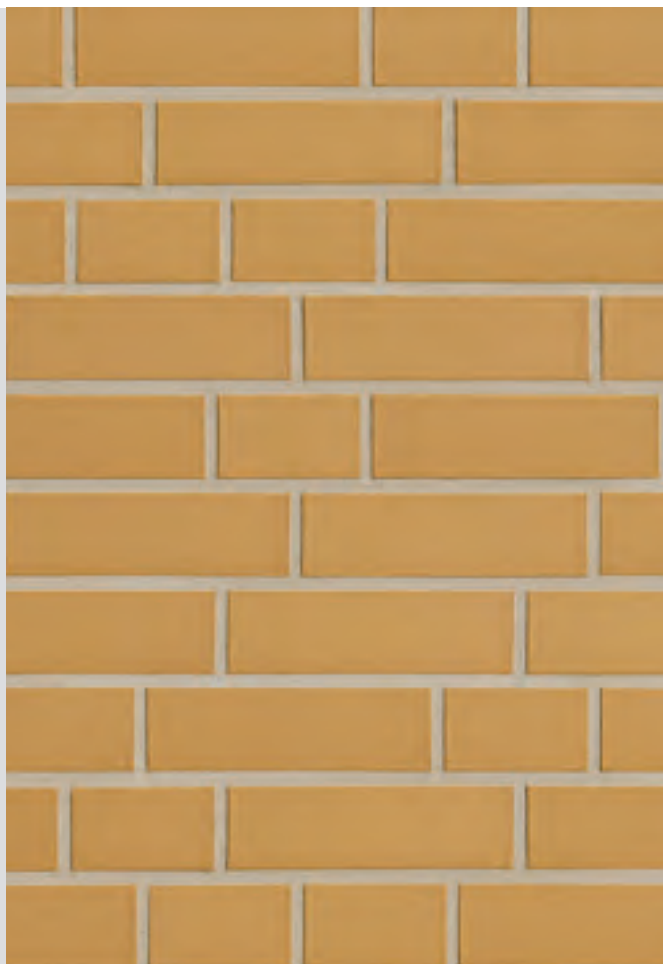

1927/2 Sandgelb genarbt

1927/0 Sandgelb glatt