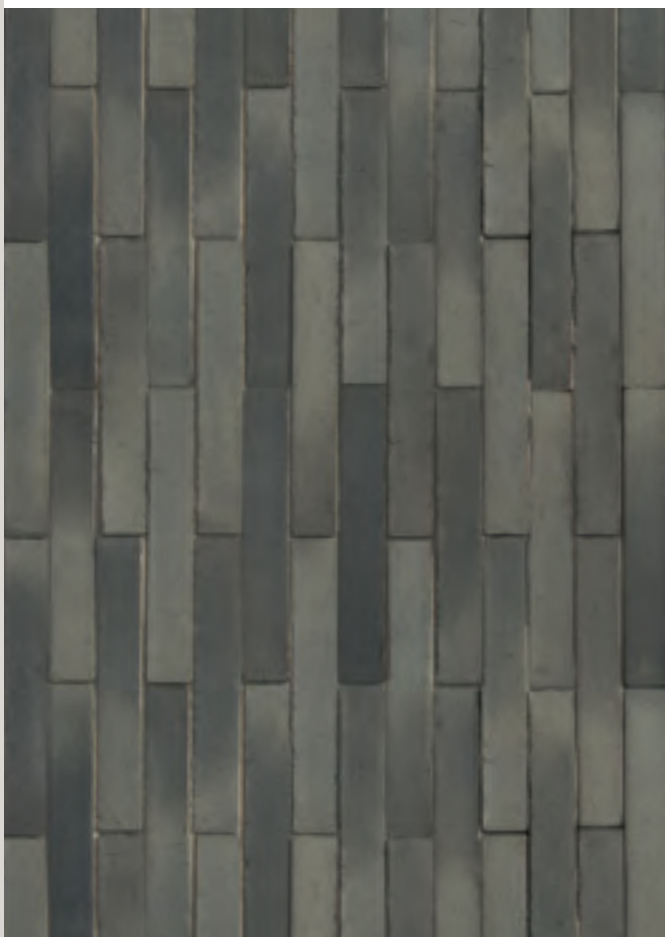

Atlantis anthrazit-silbergrau, Langformat 320 x 52 mm

Wismar blau-braun-bunt

Wismar blau-braun-bunt, mit eingekürzten Abstandhaltern und Minifase

Atlantis anthrazit-silbergrau, Riegelformat

Atlantis anthrazit-silbergrau, Kreuzverband 200 x 100 mm