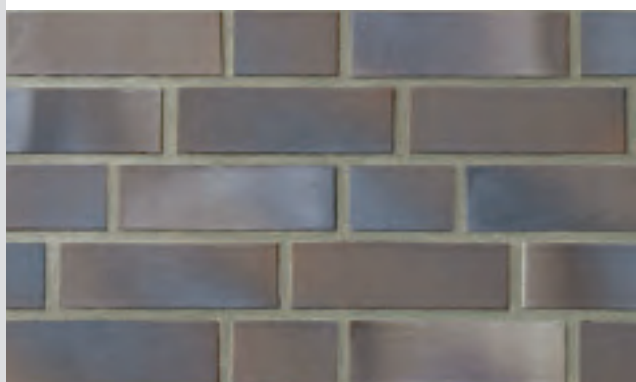

7503 Sylt Magma Kohlebrand
NF

7254 Aurich braun-blau-bunt
glatt NF