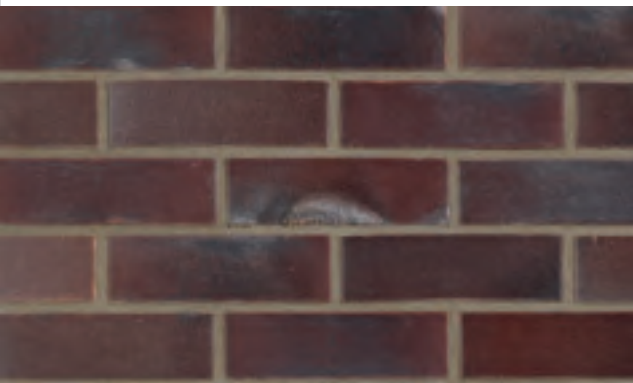

0104 Brandenburg rot-bunt
glatt NF

9104 Brandenburg mit Gelbanteil
rot-bunt glatt NF

7654 Leipzig aubergine Kohlebrand
glatt NF

8654 Weimar aubergine Kohlebrand
glatt NF