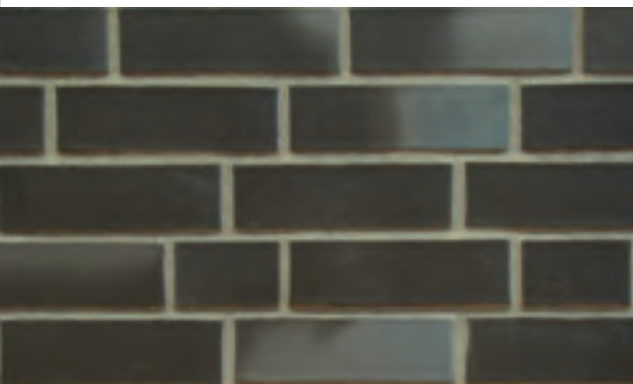

5754 Berlin stahlblau
glatt NF

24101 aquaterra Rauchscharz
DF

5854 Luna anthrazit-grau-geflammt
glatt NF

5954 Dresden schwarz-blau-bunt
glatt NF