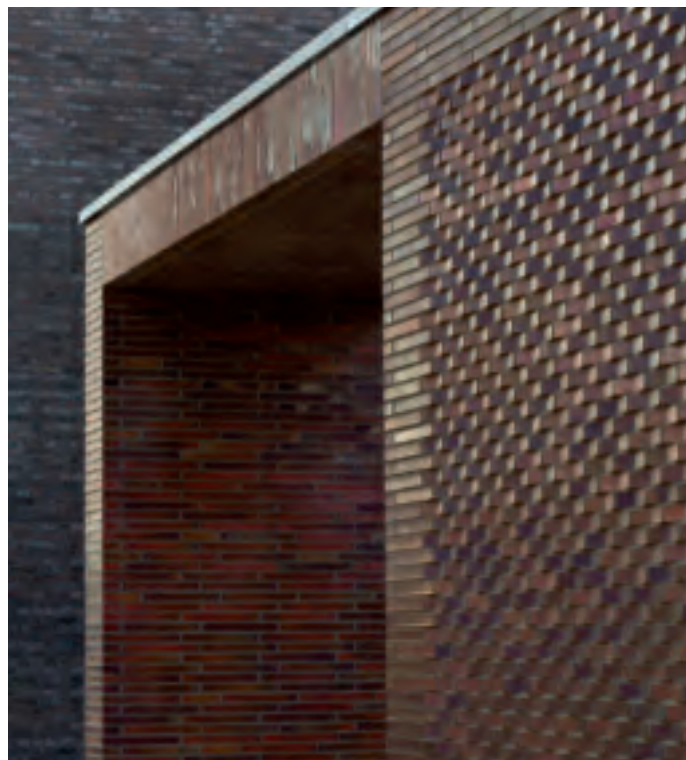

Klinker und Fuge im Farbbild angeglichen

graue Fuge zurückliegend

rote Lagerfuge, ohne Stoßfuge, Langformat

Игра светотени.

Sch7534 Norderney rot-bunt Schmolz ohne Gelbanteil DF

Ansicht von vorne: Schattenklinker ohne Mörtelfuge geklebt