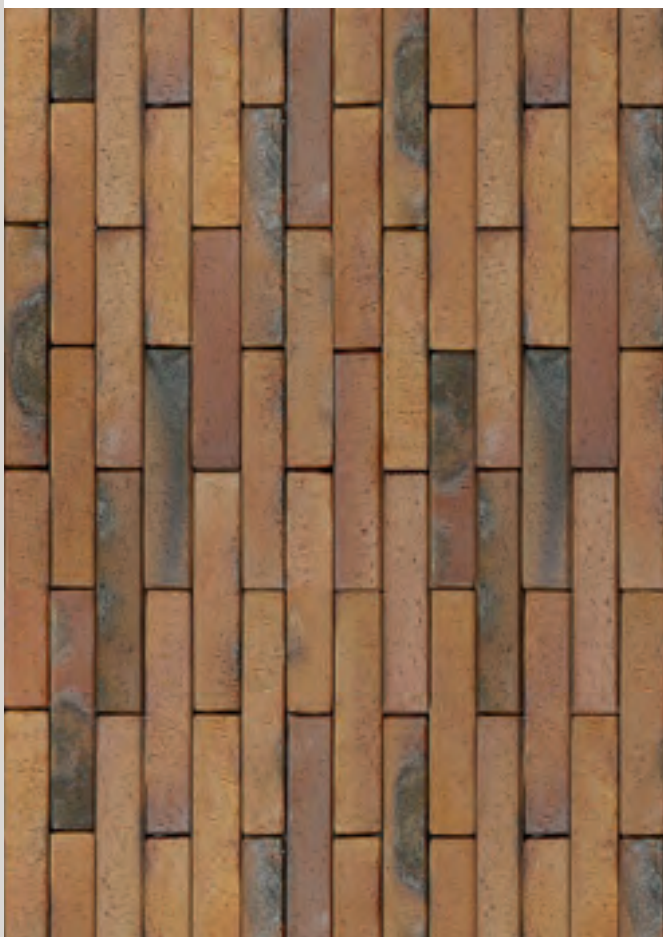

Malmö blau-bunt Schmolz

Malmö blau-bunt Schmolz, Riegelformat

Malmö blau-bunt Schmolz, Ellenbogenverband

Ember orangegelb-Kohlebrand

Carbo rot-bunt-Kohlebrand

Carbo rot-bunt-Kohlebrand

Ember orangegelb-Kohlebrand, Riegelformat