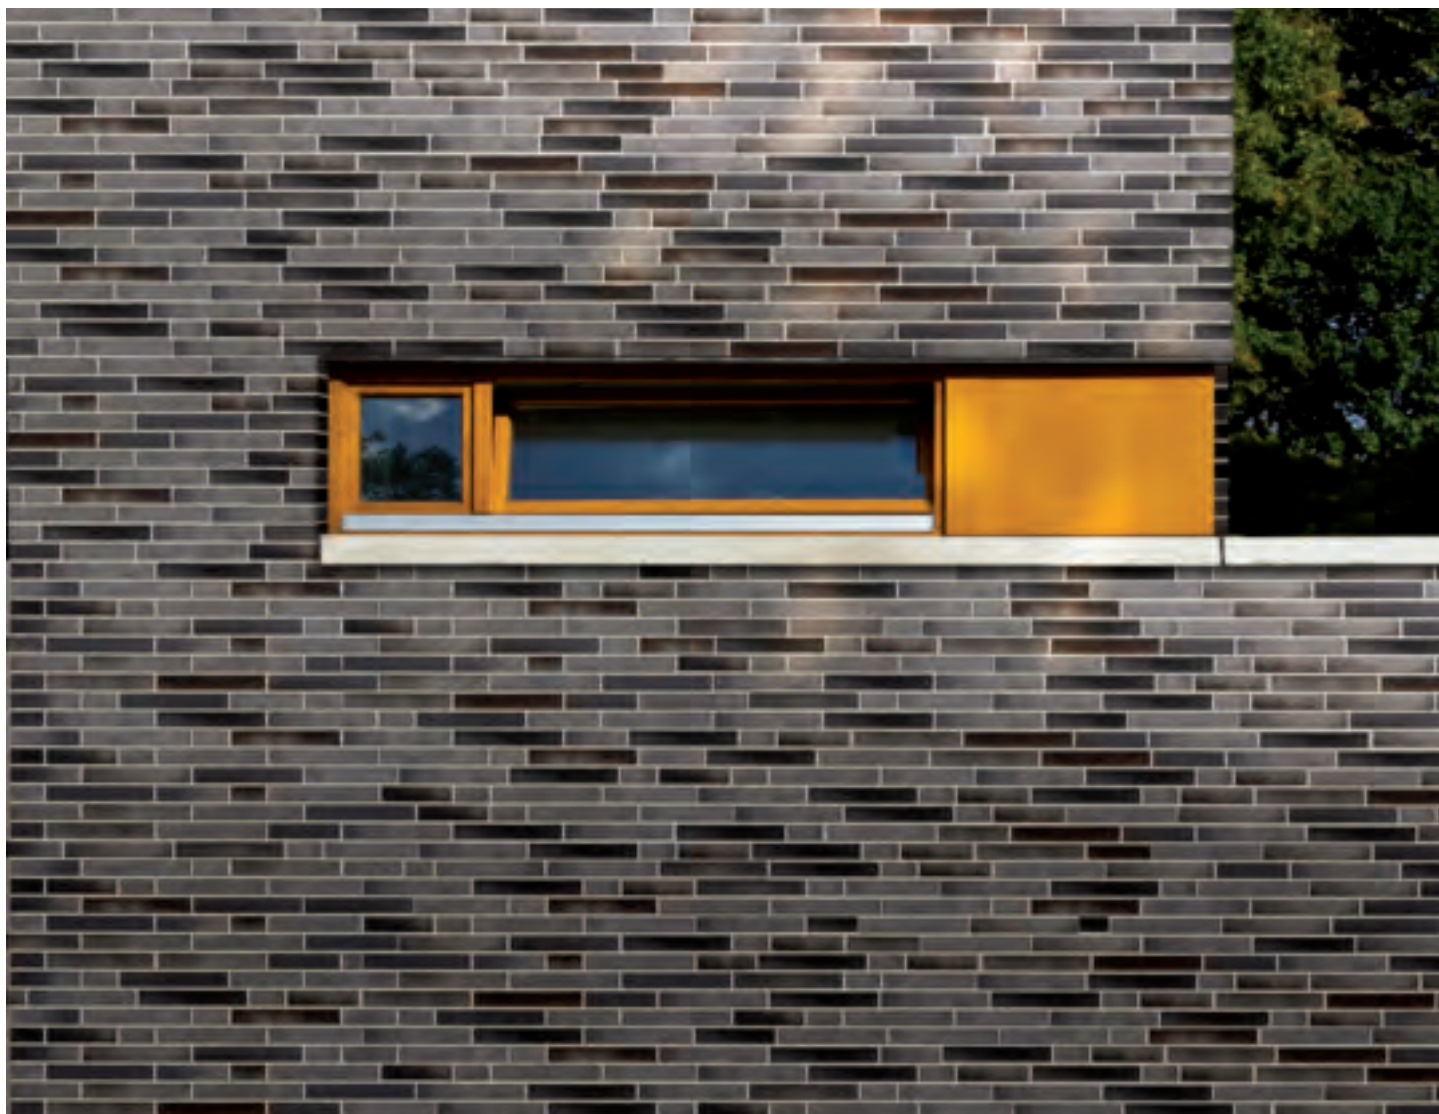

Atlantis, Langformat 365 mm, im wilden Mauerwerksverband