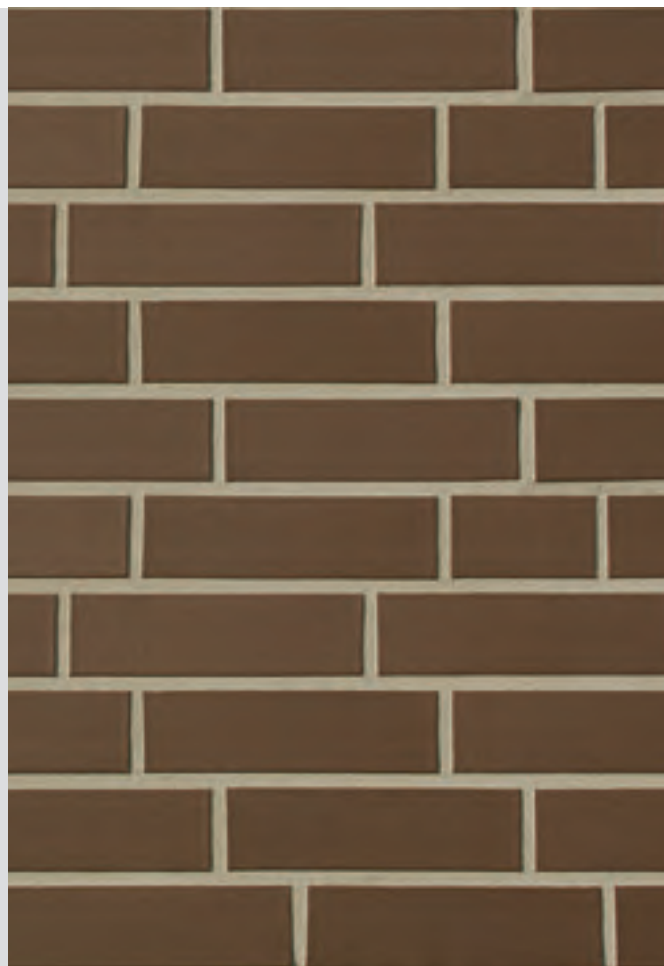

1926/2 Braun genarbt

1926/0 Braun glatt