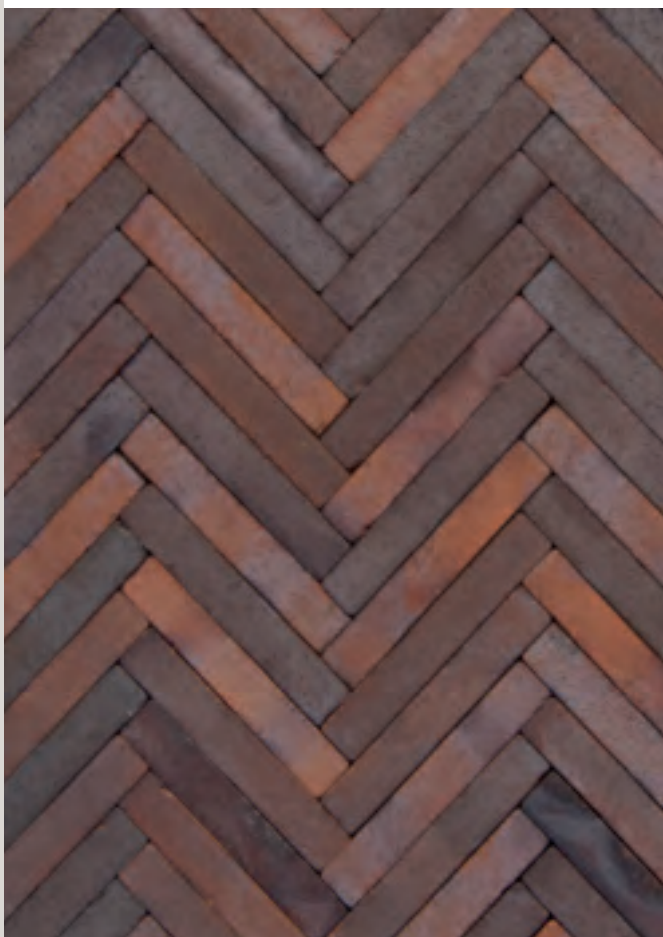

Malmö blau-bunt Schmolz, Ellenbogenverband

Ember orangegelb-Kohlebrand

Malmö blau-bunt Schmolz, Riegelformat