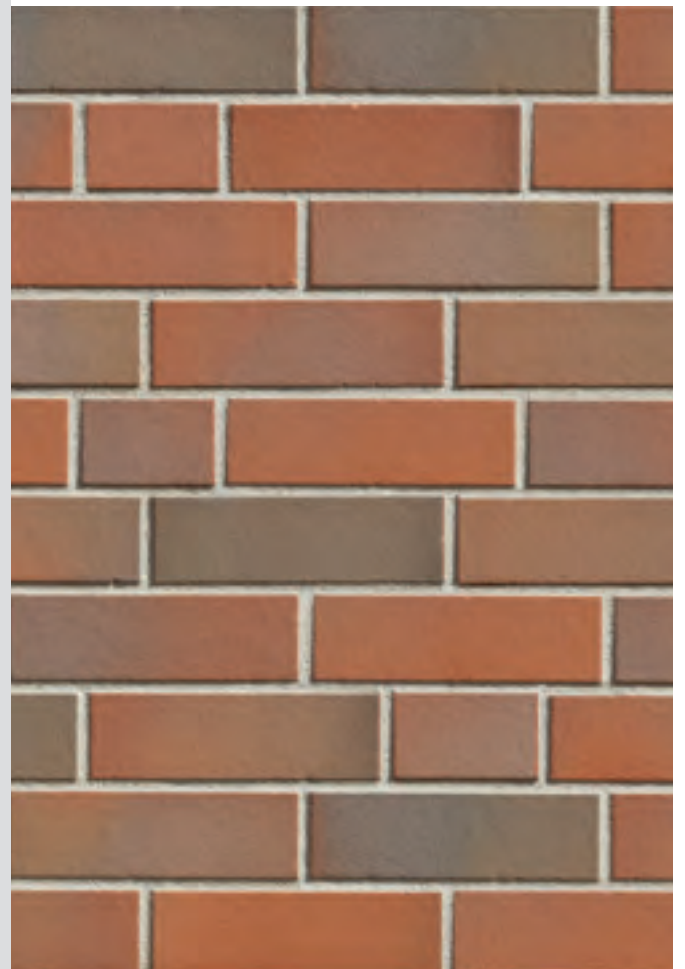

2102 Altona rot-bunt