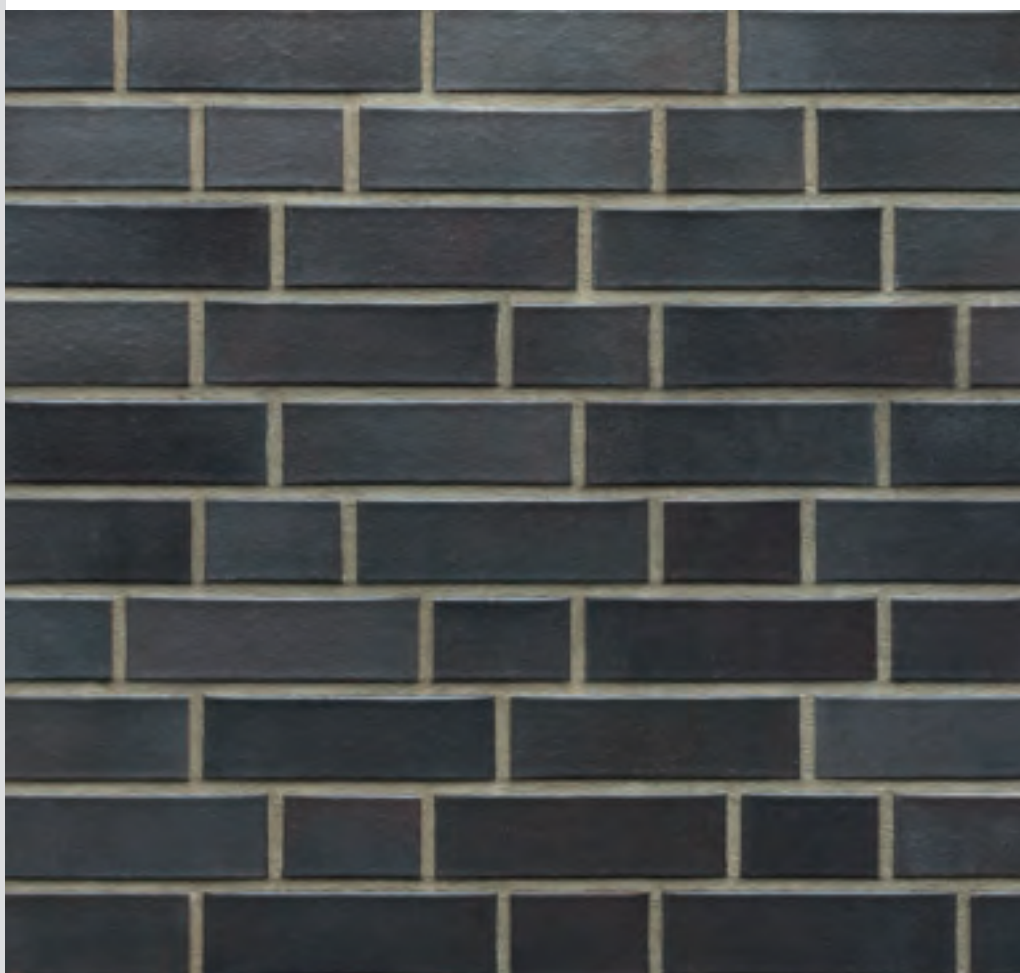

0954 Hamburg schwarz-blau-bunt glatt NF