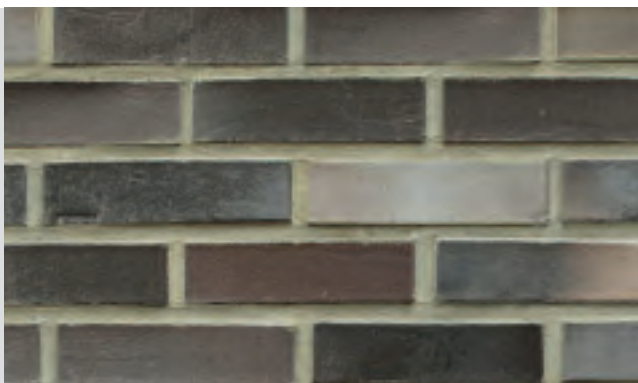

7403 Föhr Lava-Kohlebrand
NF

5634 Atlantis anthrazit-grau
glatt DF

7413 Föhr Lava Kohlebrand
DF

5654 Atlantis anthrazit-grau
glatt NF