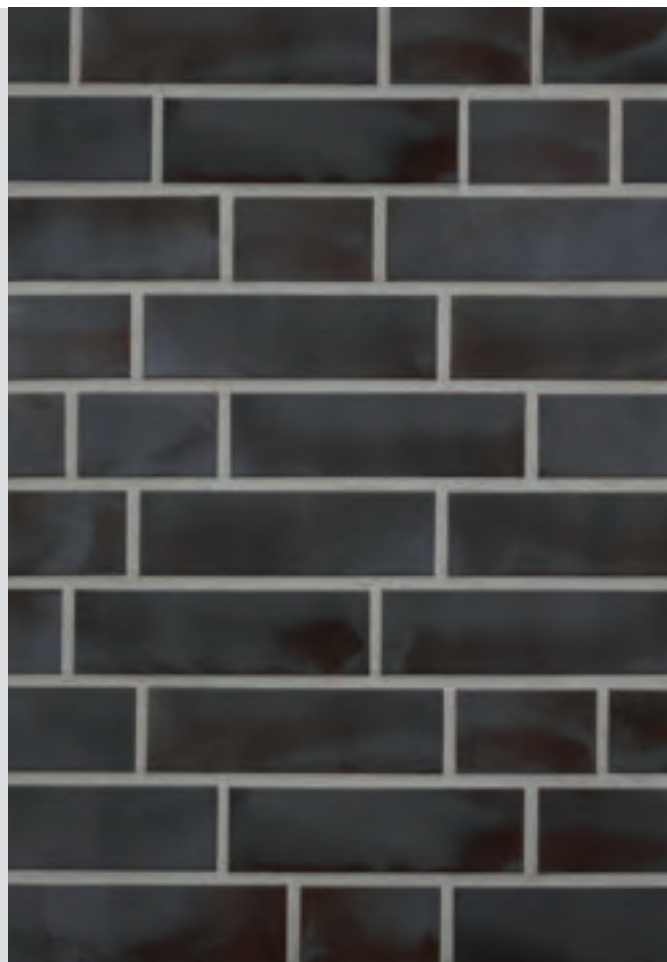

1831/4 Dresden Kohle

1831/0 Dresden glatt