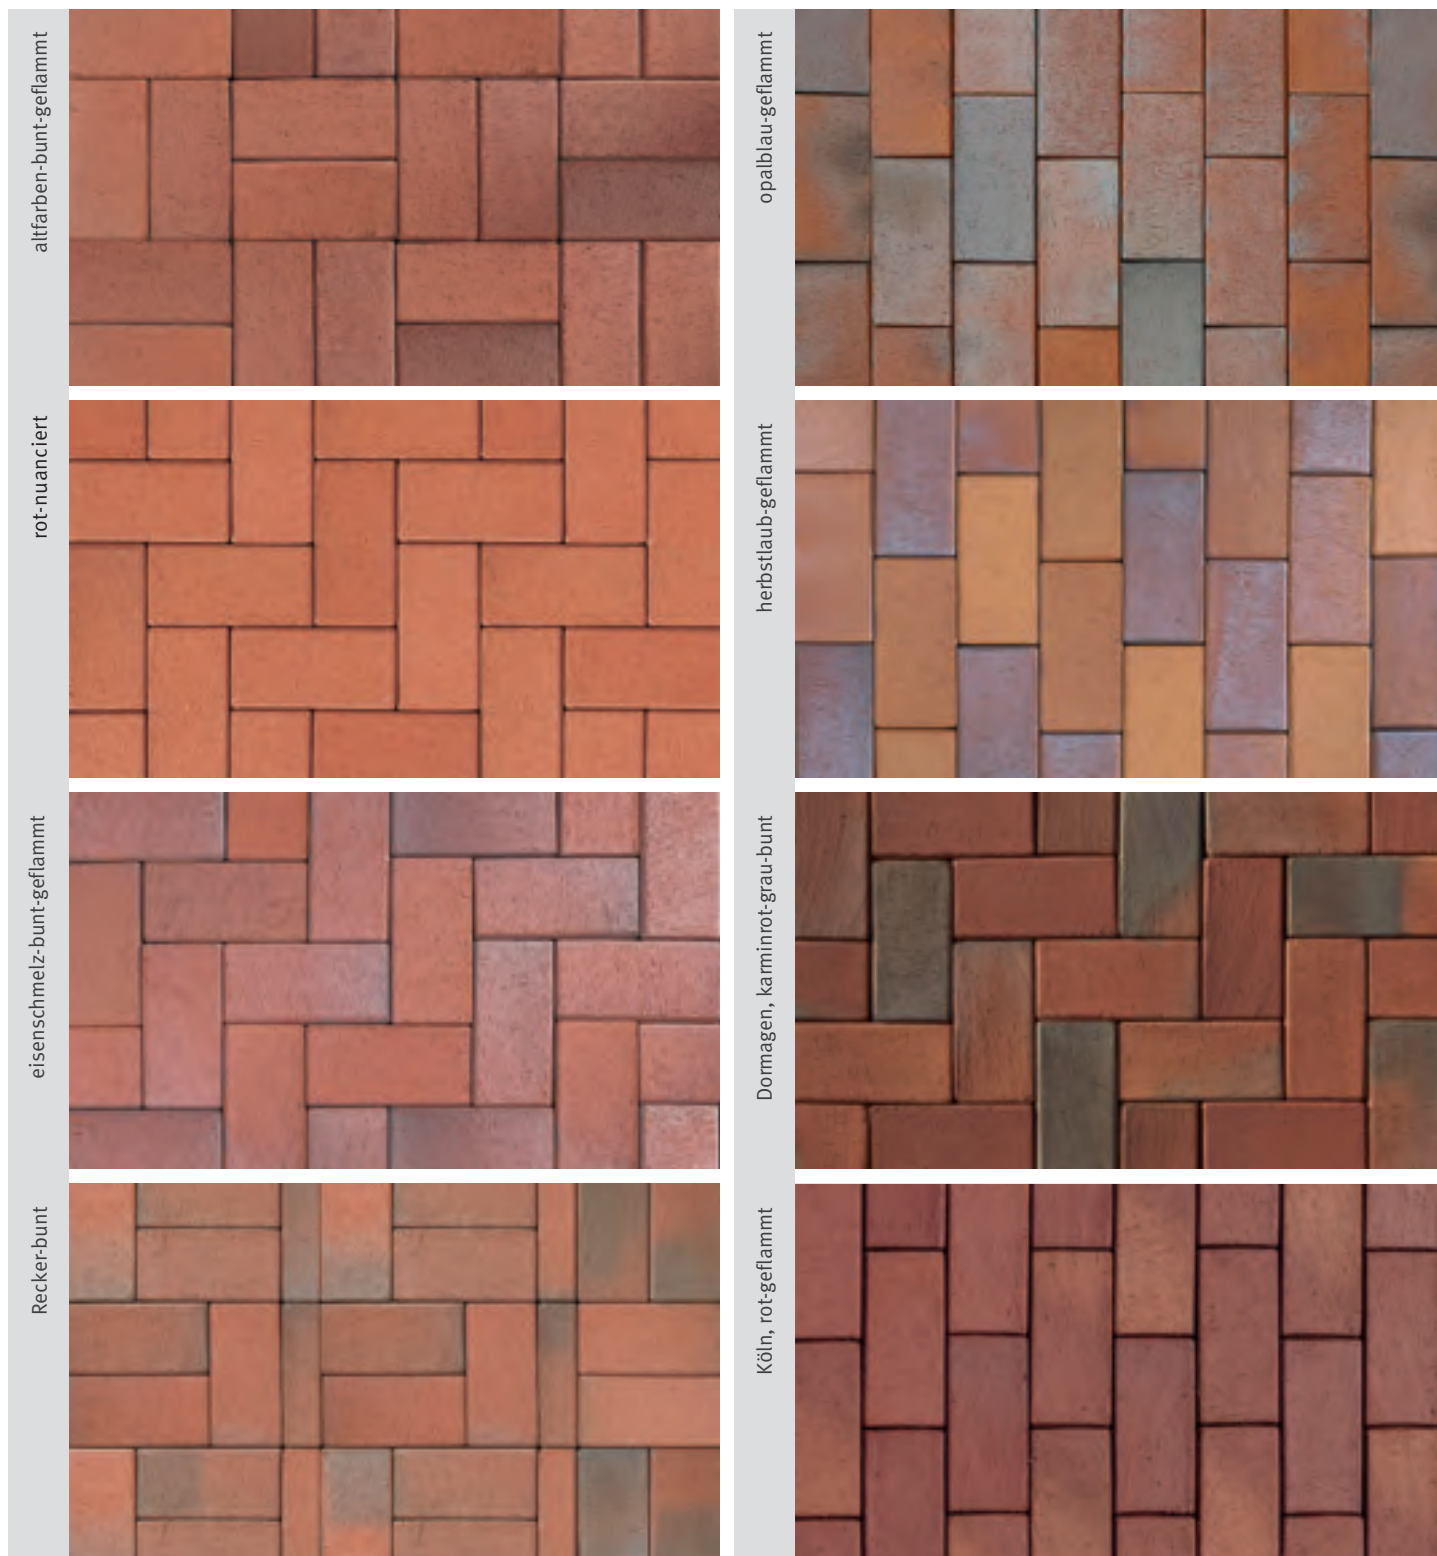

Влагопоглощение – 2 %