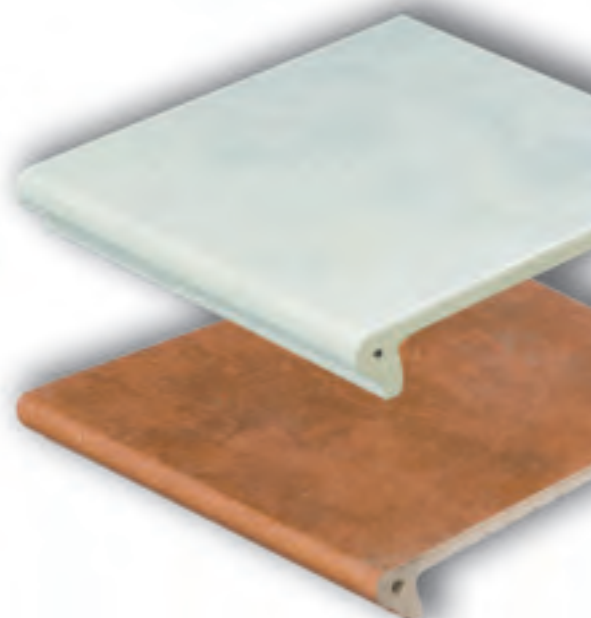

Granit grau 2001