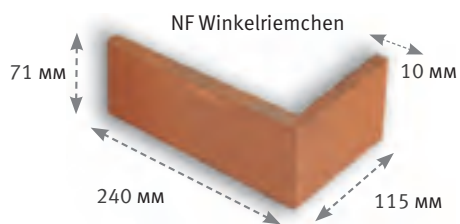

1831/4 Dresden Kohle

2103 Winterhude schwarz
blau-bunt2100 + 2103 Blankenese-Winterhude
dunkel-bunt

2100 Blankenese dunkel-bunt

Плитка и угловые элементы (толщина 10 мм)

240 x 71 x 10 мм

240 x 52 x 10 мм

220 x 65 x 10 мм