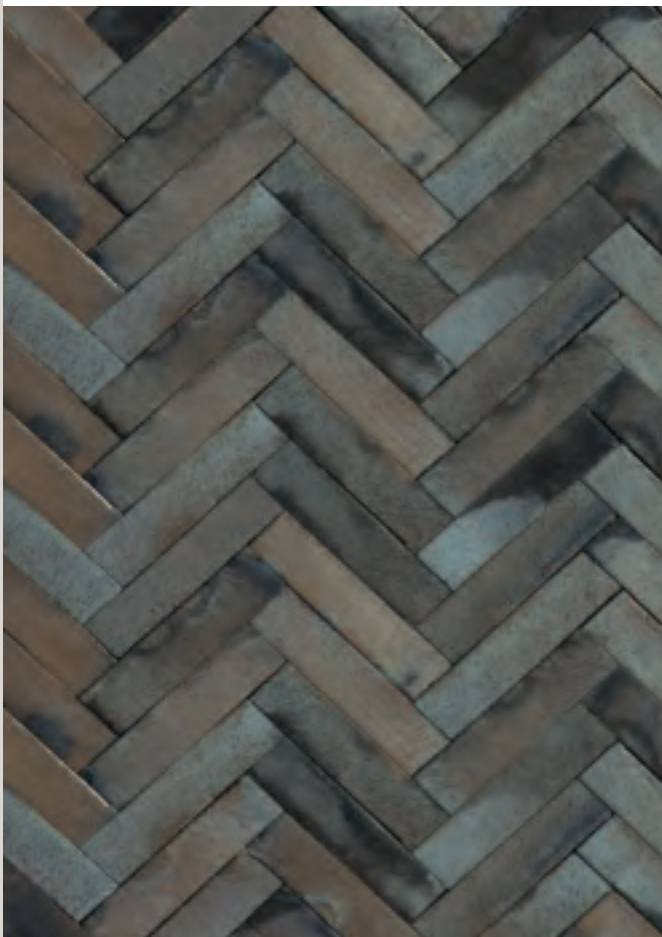

Luna lavagrau

Gotland blau-braun Schmolz