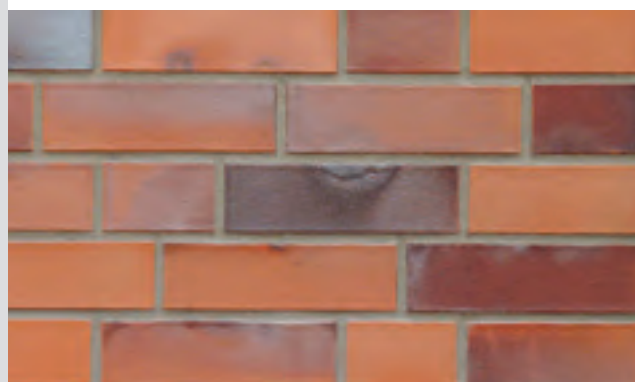

0764 Emsland altfarben-bunt
glatt ZDF

8109 Oldenburg rot-bunt
Kohlebrand glatt NF