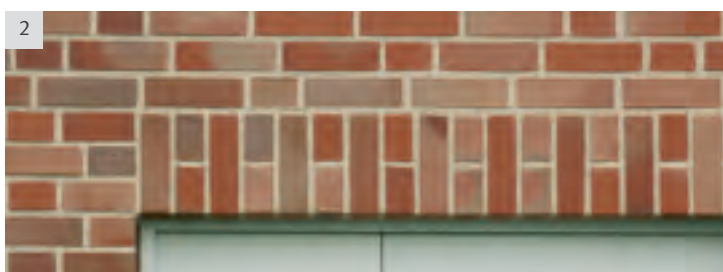

Укладывание угла оконных перемычек ложковой перевязкой.

Для выполнения оконных перемычек ложковой перевязкой мы разработали специальную карнизную плитку с капельником. Длинная полка уголка проложена глубоко в нише стены и оформляет таким образом элементы постройки.

3. С помощью карнизной плитки