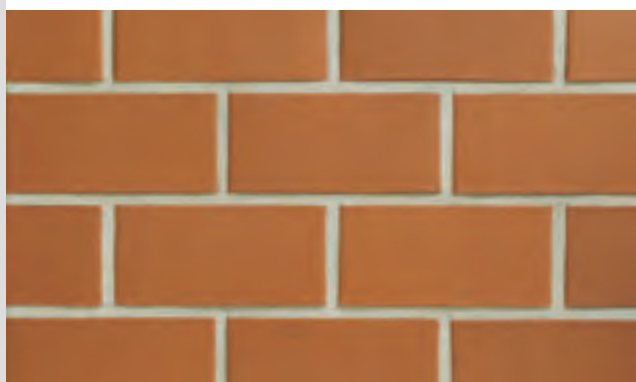

0159 Tecklenburg rot-nuanciert
handform besandet NF

0164 Münsterland rot-nuanciert
glatt 2DF