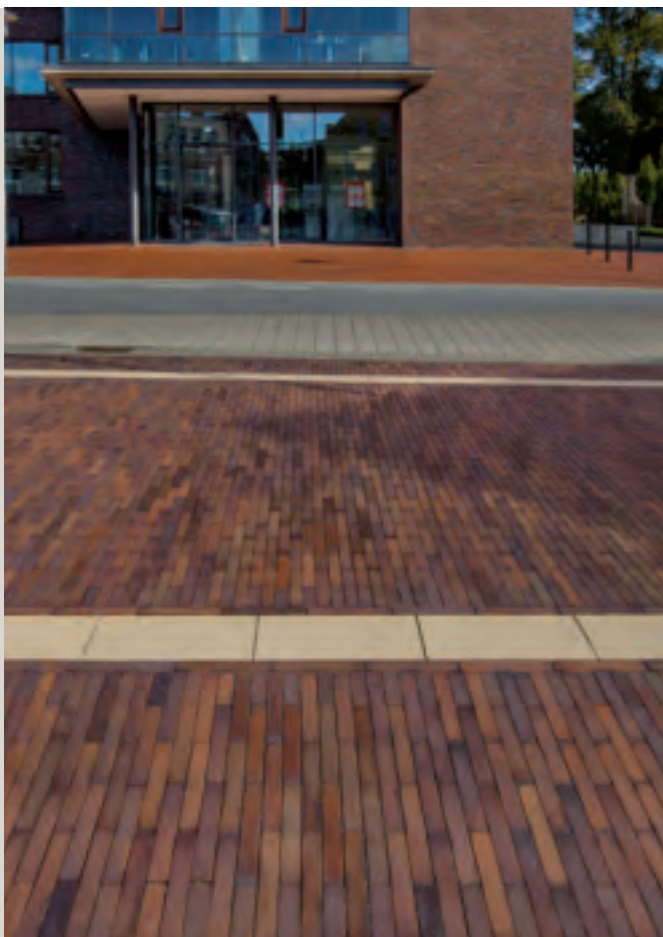

Berlin blau-anthrazit

Sculptur: Rick Kirby

mitternachtsblau

Berlin blau-anthrazit

mitternachtsblau

Естественный цвет.

Malmö blau-bunt Schmolz (Fassade 0104 Brandenburg)

Malmö blau-bunt Schmolz, Innenstadt Meppen