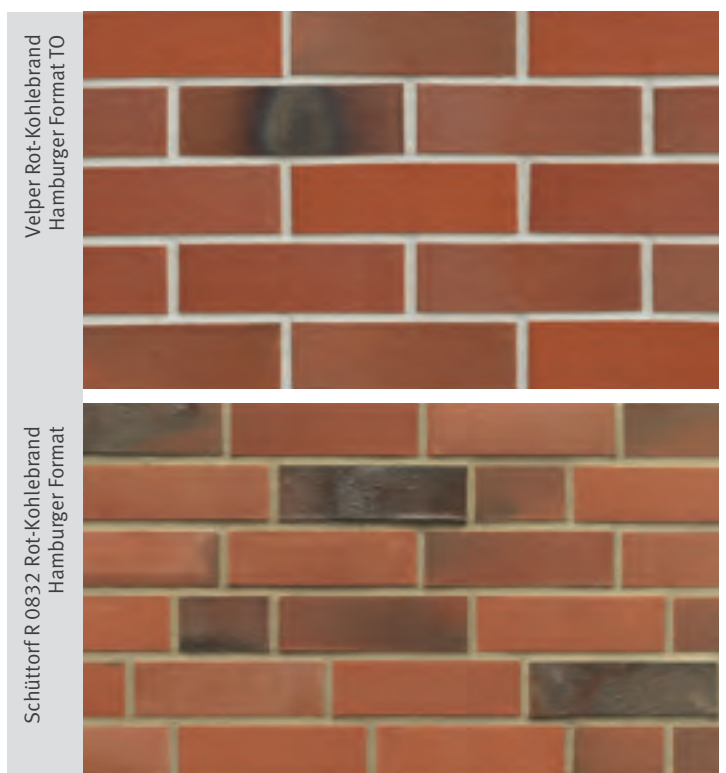

Velper Rot-Kohlebrand
Hamburger Format TO

Schüttorf R 0832 Rot-Kohlebrand
Hamburger Format