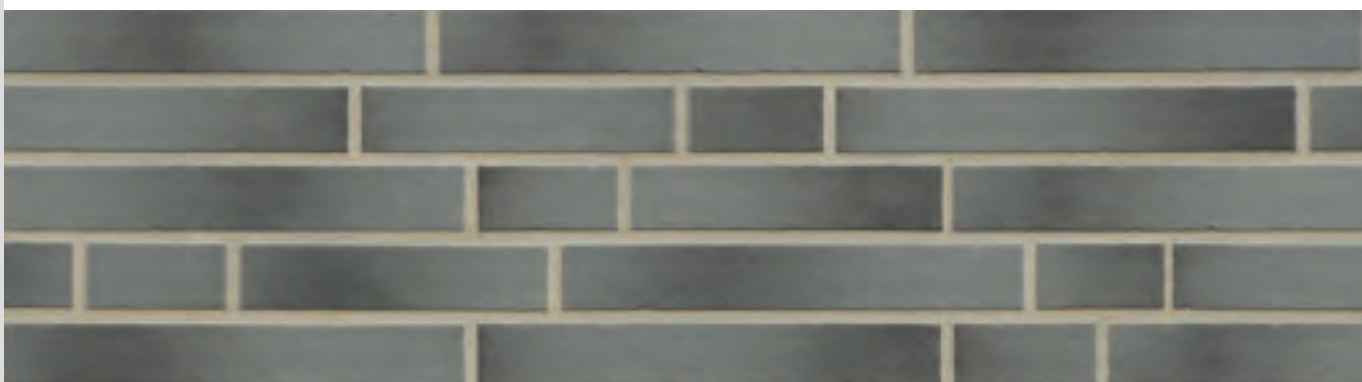

2878-L Amrum muschelweiß glatt
Langformat DF 365 mm

1830-L Texel glatt Langformat
DF 365 mm