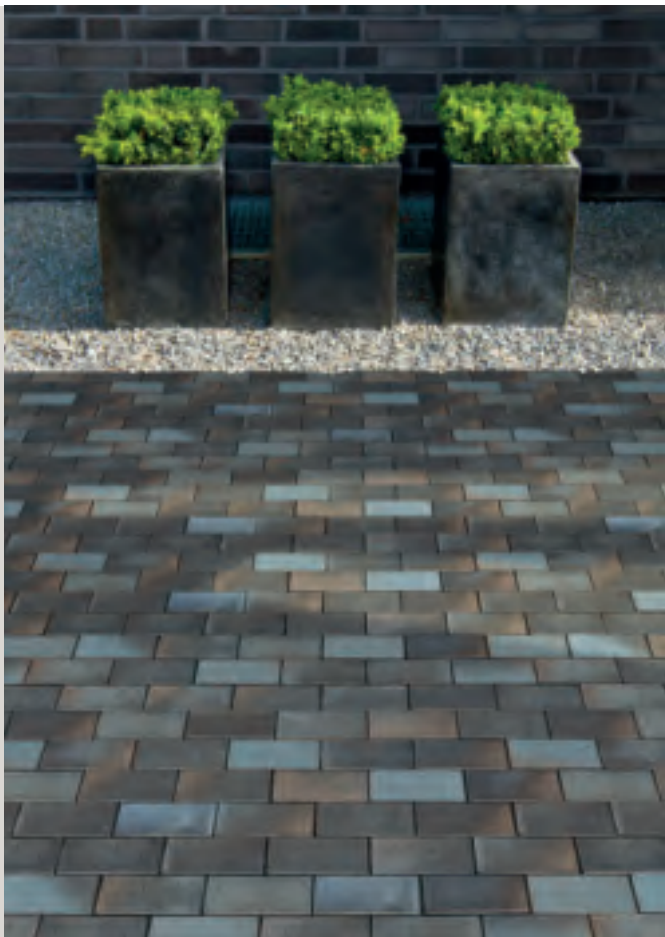

Atlantis anthrazit-silbergrau, Langformat 320 x 52 mm

Wismar blau-braun-bunt

Wismar blau-braun-bunt, mit eingekürzten Abstandhaltern und Minifase

Atlantis anthrazit-silbergrau, Riegelformat

Atlantis anthrazit-silbergrau, Kreuzverband 200 x 100 mm