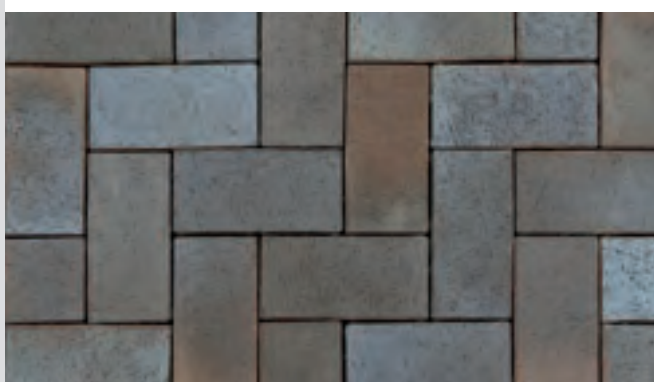

Potsdam, blau-anthrazit-bunt

mitternachtsblau

Malmö, blau-bunt Schmolz

Wismar, blau-braun-bunt