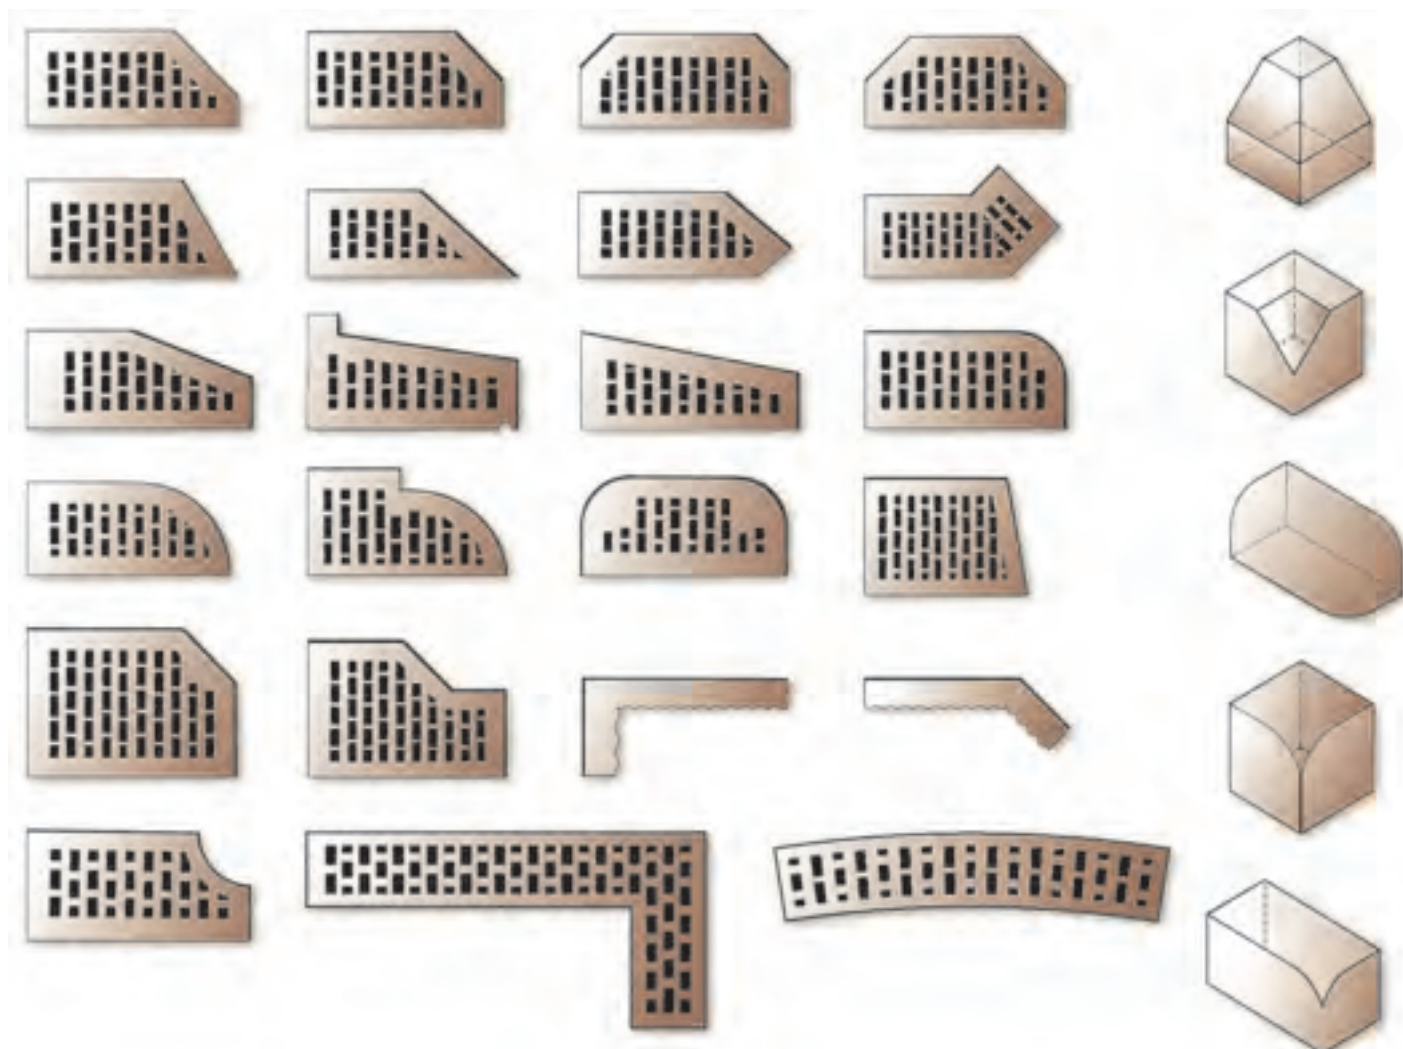

Обзор формовых элементов.

ФИГУРНЫЕ ЭЛЕМЕНТЫ

Фигурный кирпич открывает для строителей и архитекторов новые границы. Применение разнообразных фигурных элементов поможет с легкостью выполнить такие сложные архитектурные элементы, как фигурные подоконники, пилястры, арки, прямые и закругленные скосы, и т.д.