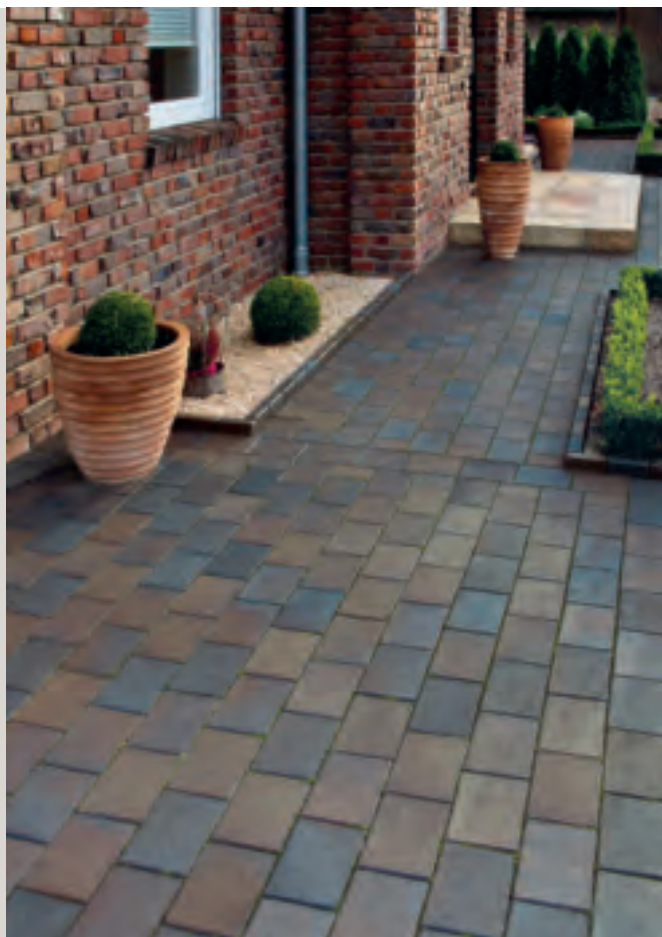

mitternachtsblau