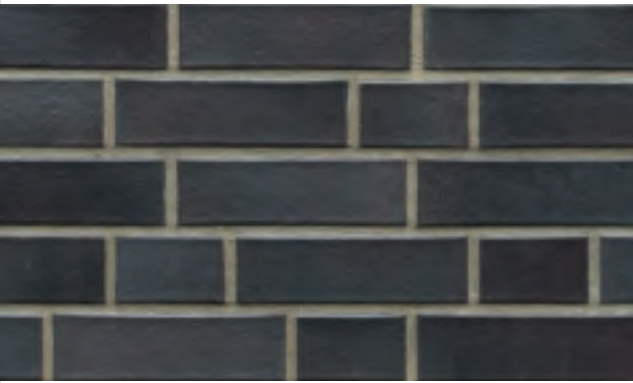

9264 Dresden schwarz-blau-bunt
glatt 2DF

5950 Dresden schwarz-blau-bunt
Schieferstruktur NF

9934 Hamburg schwarz-blau-bunt
glatt Modul

0954 Hamburg schwarz-blau-bunt
glatt NF