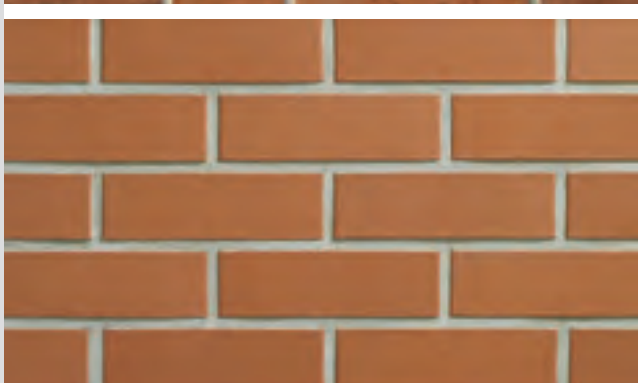

0159 Tecklenburg rot-nuanciert
handform besandet NF

0154 Münsterland rot-nuanciert
glatt NF