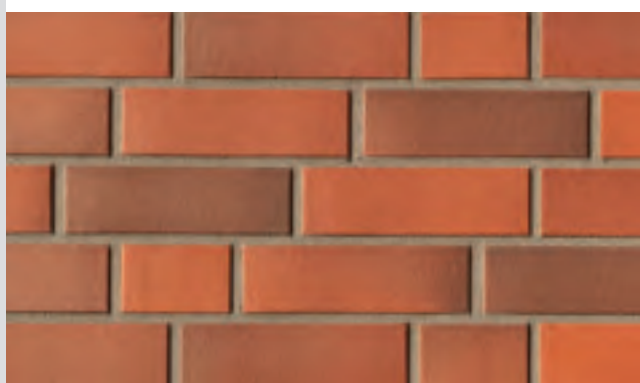

0764 Emsland altfarben-bunt
glatt ZDF

0107 Schwerin rot-bunt
glatt NF