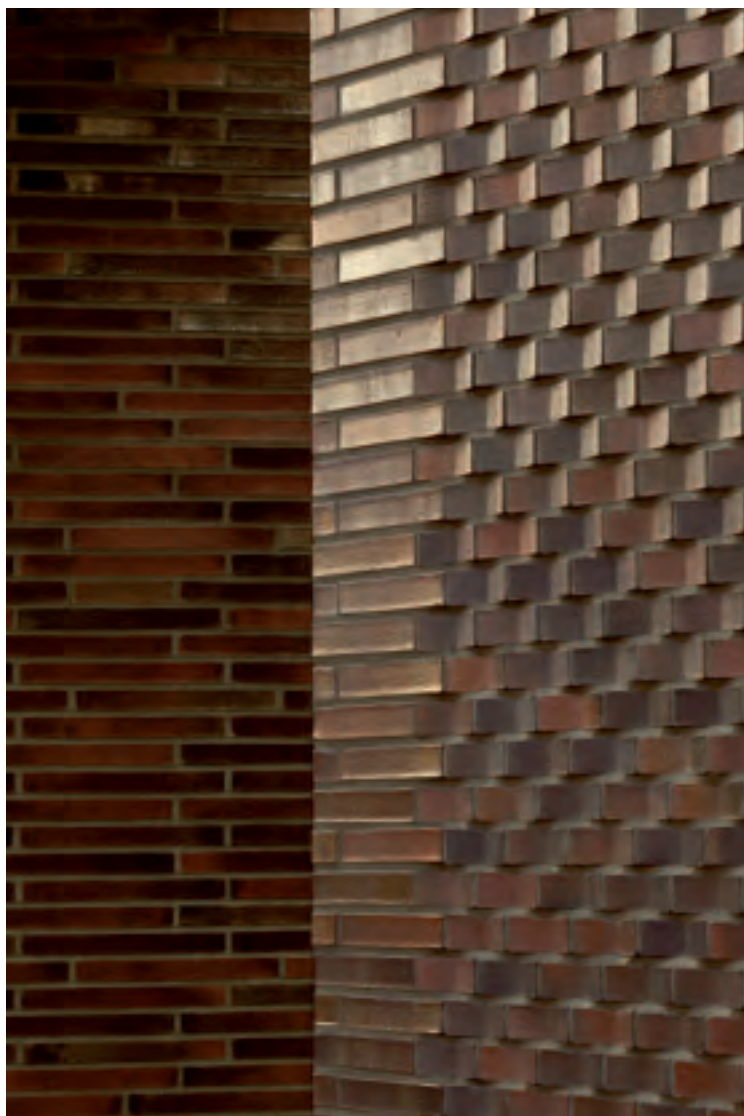

Klinker und Fuge im Farbbild angeglichen

graue Fuge zurückliegend

rote Lagerfuge, ohne Stoßfuge, Langformat

Игра светотени.

Sch7534 Norderney rot-bunt Schmolz ohne Gelbanteil DF

Ansicht von vorne: Schattenklinker ohne Mörtelfuge geklebt