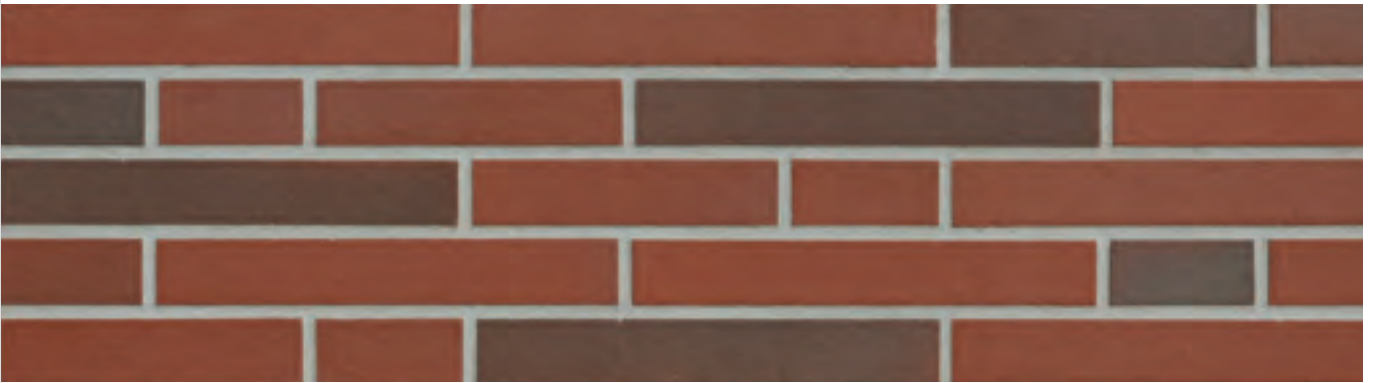

2100-L Blankenese dunkelbunt
Langformat DF 365 mm

2107-L Teuto rot-bunt Langformat
DF 365 mm