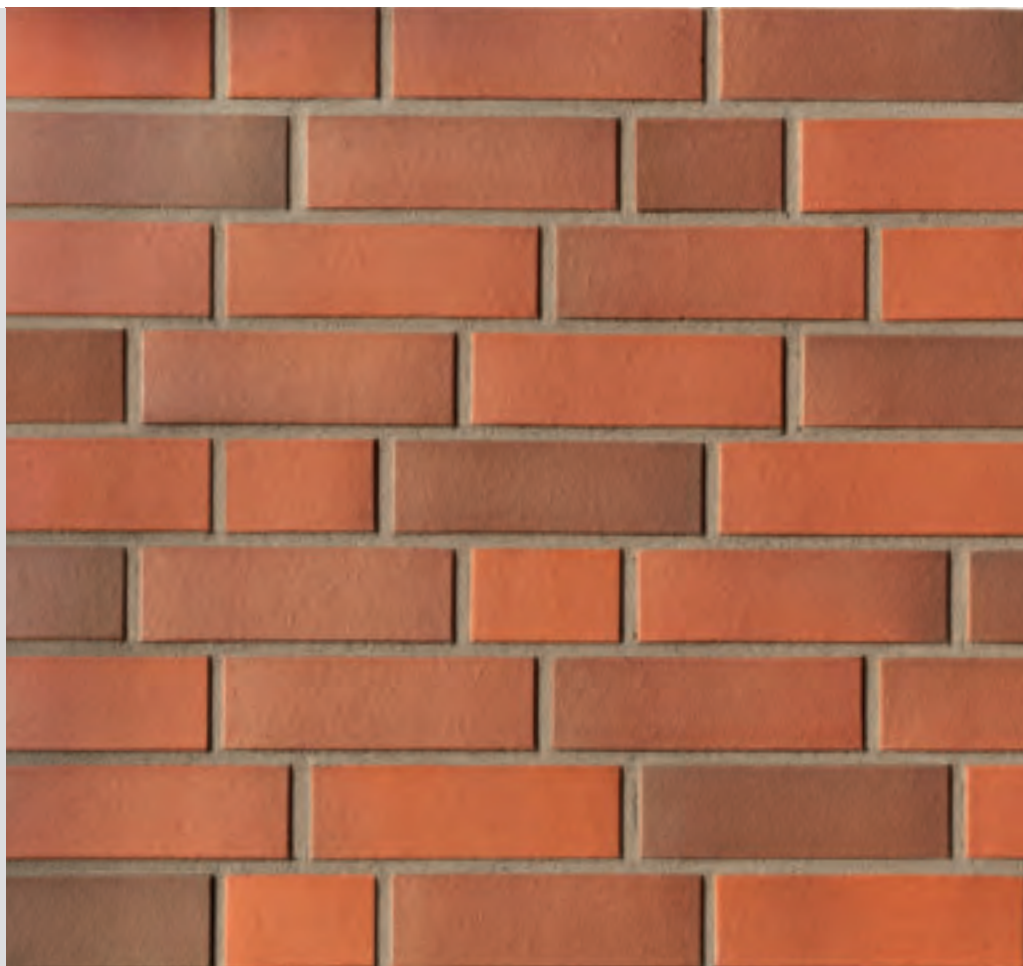

0754 Emsland altfarben-bunt glatt NF

0107 Schwerin rot-bunt glatt NF