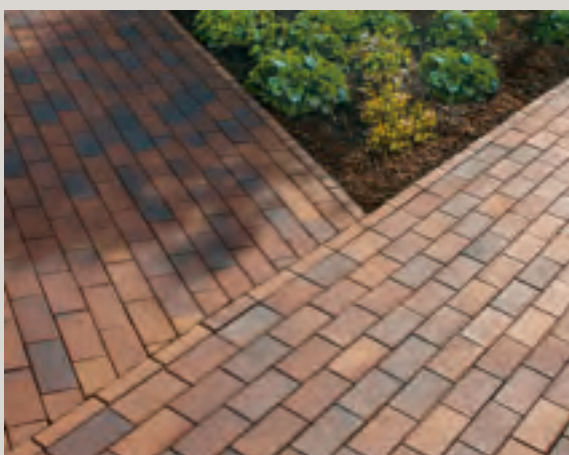

3. Тротуарный кирпич

Натуральная красота.

Gotland blau-braun Schmolz

mitternachtsblau

herbstlaub-geflammt

НАТУРАЛЬНЫЙ КАМЕНЬ ИЗ ГЛИНЫ

Клинкер из обожжённой глины подходит для множества поверхностей Вашего ландшафта: он идеален как для городских помещений, так и для обустройства загородных домов. Мелкие неровности поверхности и изысканные тона создают уют и комфорт не только внутри помещения, но и снаружи. А натуральные материалы и современные технологии прекрасно сочетаются с архитектурным дизайном.