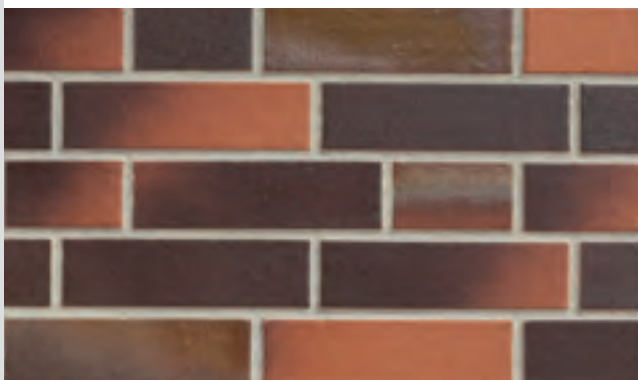

2104 Buxtehude