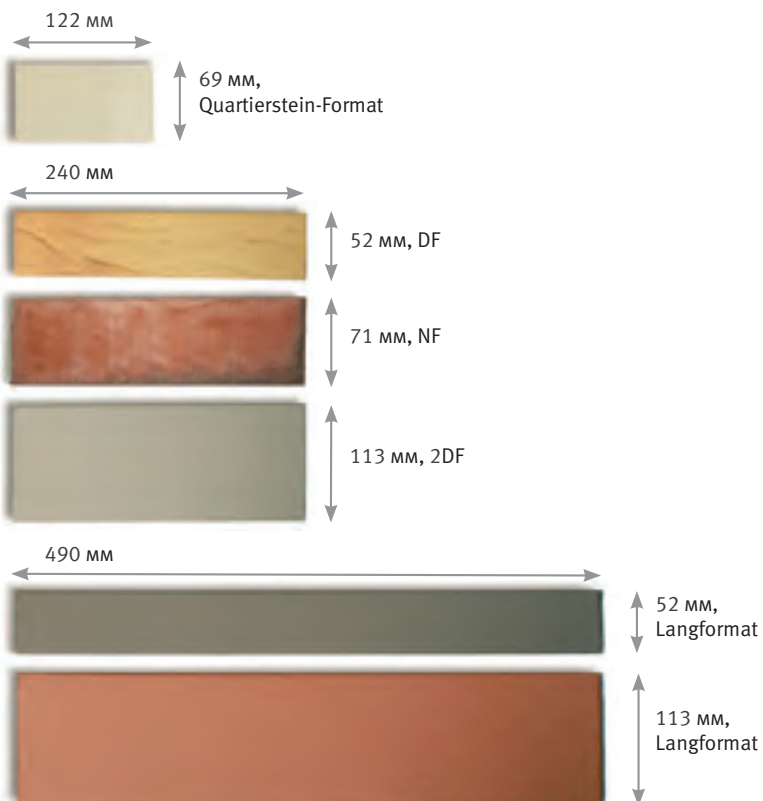

Загрязнение от раствора.

При загрязнениях от кладочного раствора необходимо использовать предназначенные для чистки клинкерной плитки средства (их действие нужно предварительно тестировать на объекте).

Толщины плитки
Плитка и угловые элементы ABC производятся в толщинах 10 мм, 12 мм, 13,5 мм и 14 мм.

Формат	Размер, мм	Количество плитки в 1 м²
квадратный	122*69	96
DF	240*52	64
NF	240*71	48
2DF	240*113	33
Langformat	365*52	43
Langformat	490*52	32

Формат