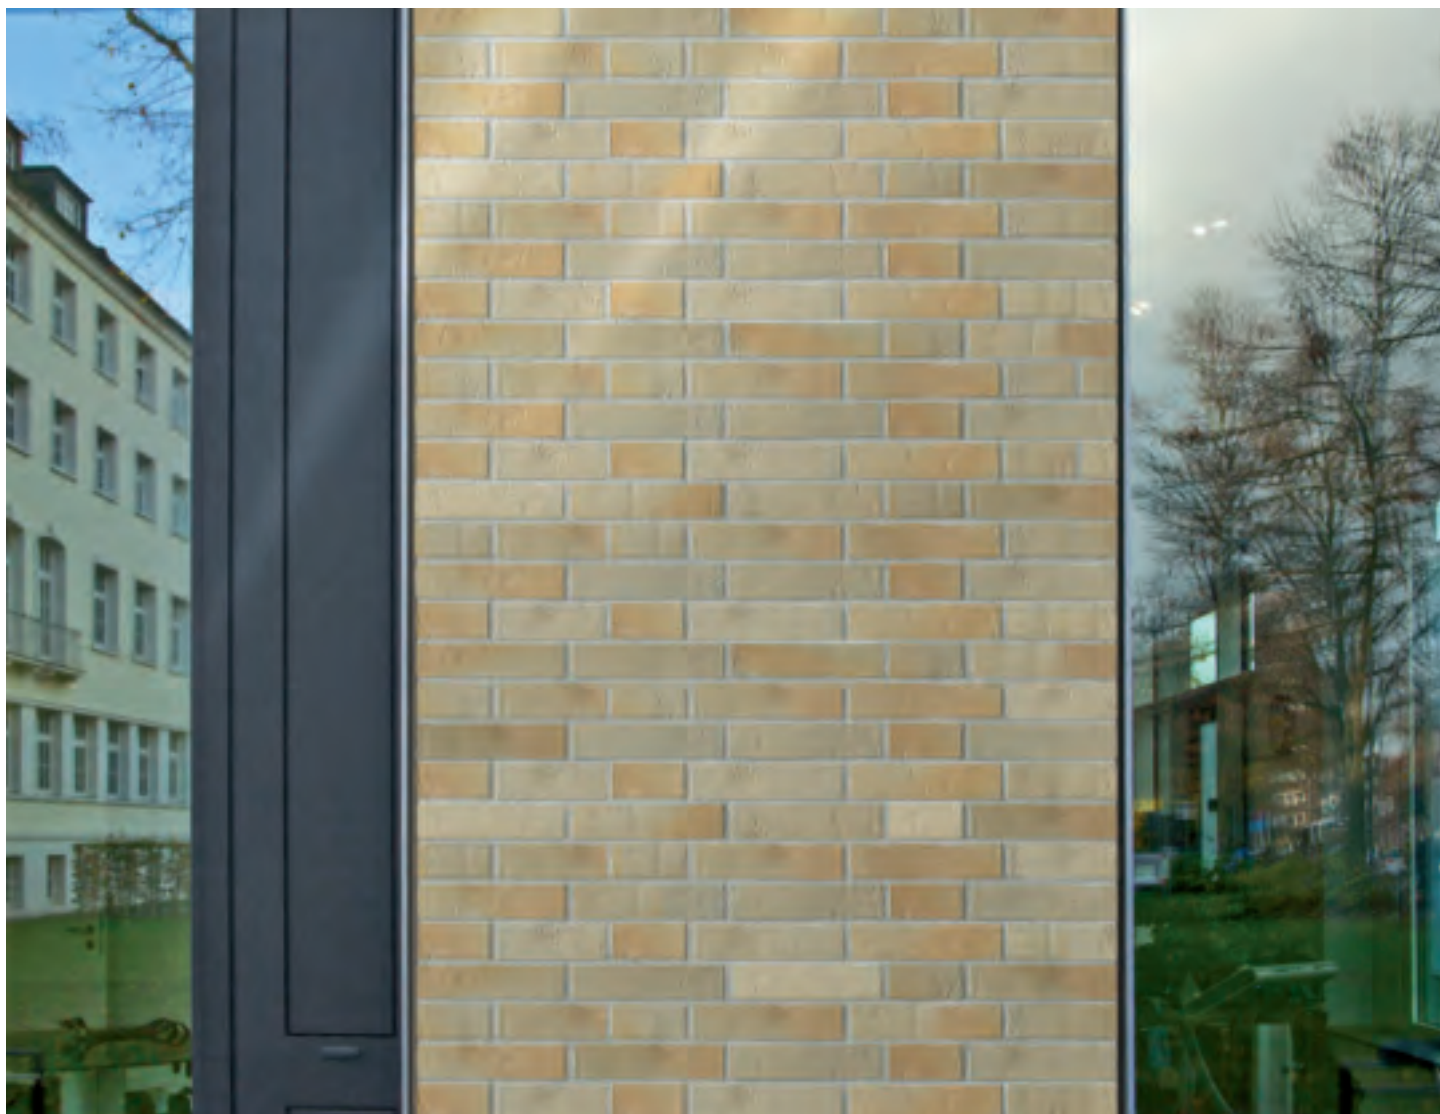

Skagen mit Schieferstruktur und Kohle