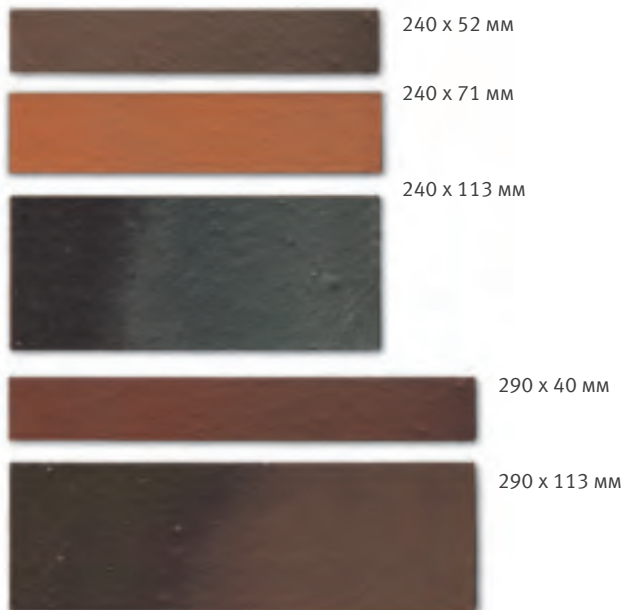

Backsteinriemchen