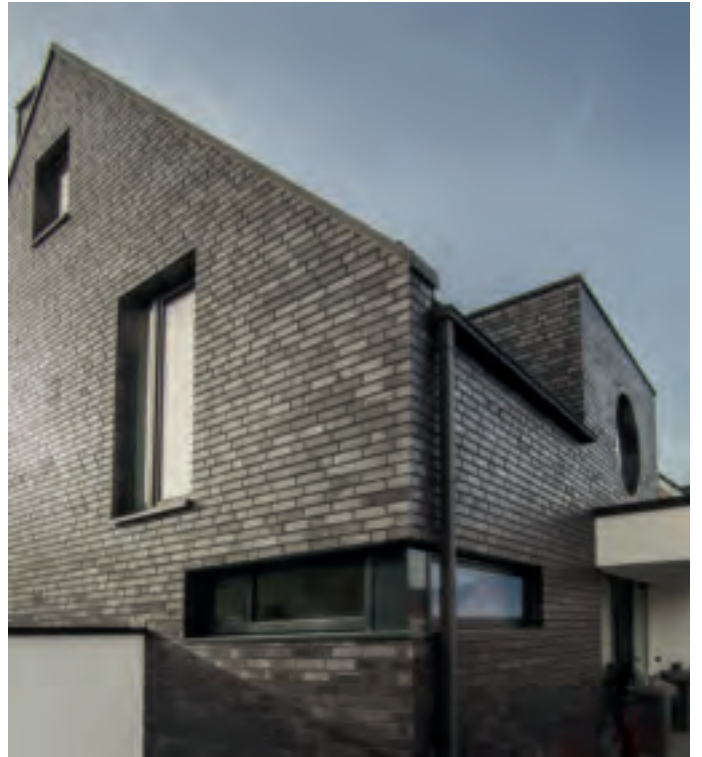

9264 Dresden schwarz-blau-bunt glatt 2DF

Угольный оттенок – живой чёрный.

Облицовочный кирпич оптимально сочетается с деревом и стеклом. Угольный цвет кирпича подчёркивает структуру здания, а тёмный цвет придаёт элегантность и современность. Так наружная конструкция здания соответствует высоким экологическим и эстетическим запросам клиентов, а архитектурная ценность достигается изящным сочетанием кирпича и стекла.