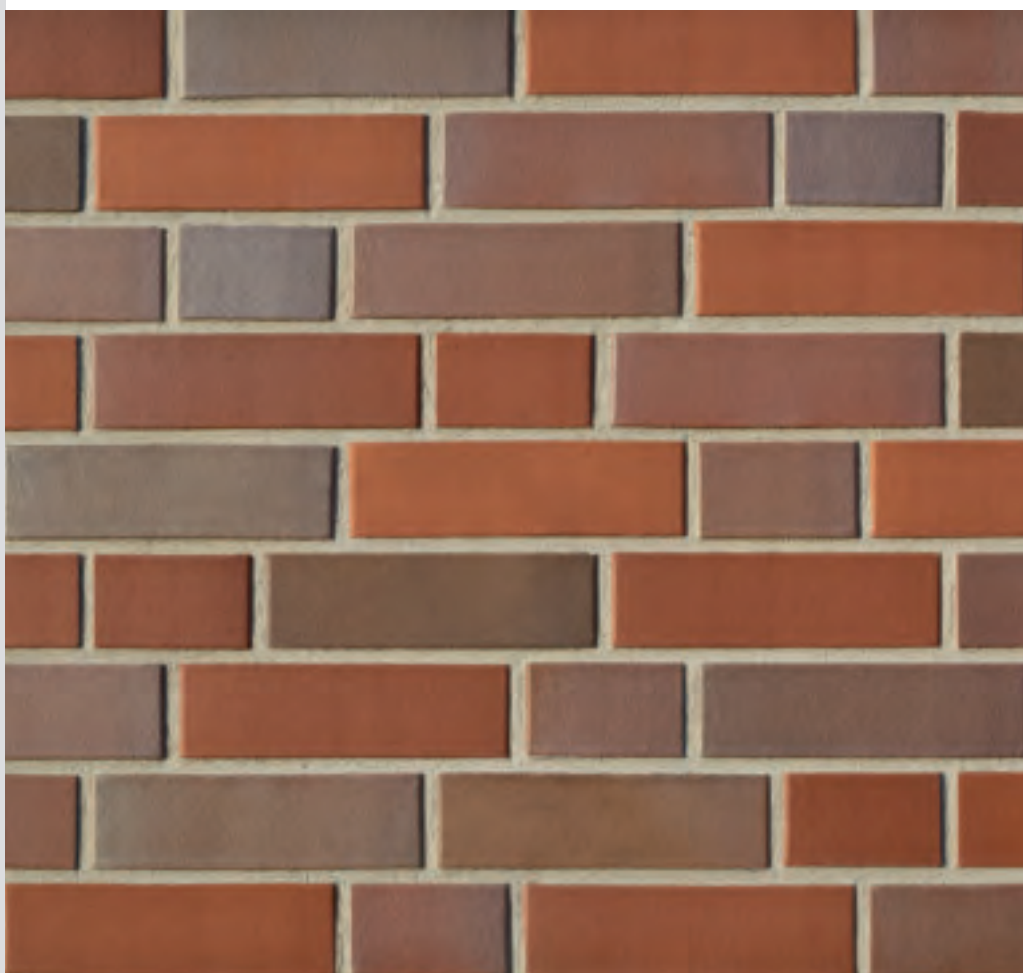

0754 Emsland altfarben-bunt glatt NF