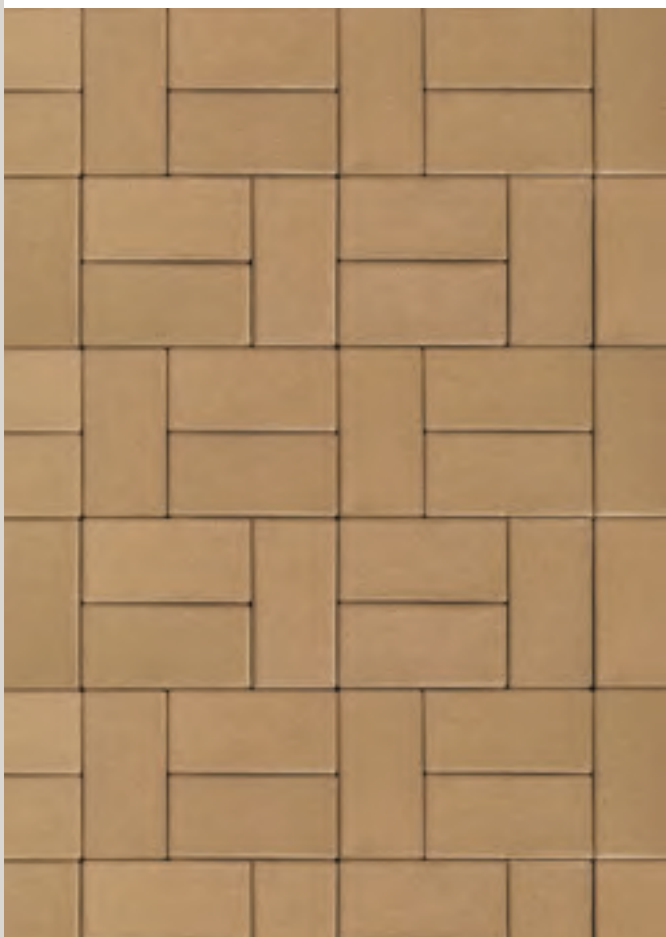

lederfarben-nuanciert, Hafen Blankenberge

Sculptur: Christopher Marvell

weizengelb

lederfarben-nuanciert

weizengelb

Движение города.

Дантес-Платц – часть проекта Metropolitan Zone Projekt Vester Voldgade в Копенгагене и выдающееся место в центре города. Площадь необычна тем, что ее края оформлены волнообразно. «Волны» визуальнo дистанцируют пешеходов от припаркованных автомобилей и транспорта, и приглашают к активной игре и приятному времяпрепровождению. Так площадь остаётся одновременно доступна для потока транспорта, пешеходов и велосипедистов в любых направлениях.