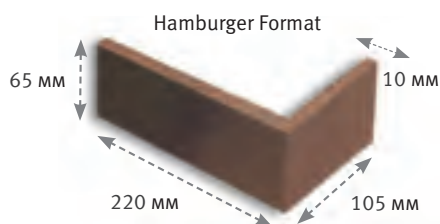

1831/4 Dresden Kohle

2103 Winterhude schwarz
blau-bunt2100 + 2103 Blankenese-Winterhude
dunkel-bunt

2100 Blankenese dunkel-bunt

Плитка и угловые элементы (толщина 10 мм)

240 x 71 x 10 мм

240 x 52 x 10 мм

220 x 65 x 10 мм