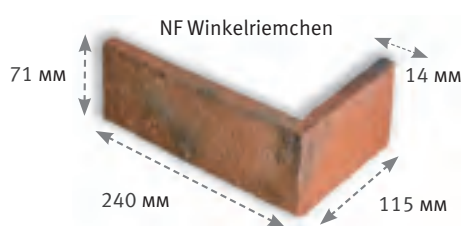

А едва заметные неровности по краям и отслаивания выглядят натурально и только подчеркивают индивидуальность фасада и типичный клинкерный характер постройки.

Клинкерная плитка толщиной 12–15 мм с тыльной стороны имеет профиль «ласточкин хвост». Применяется при изготовлении железобетонных панелей в многоэтажном строительстве.

Плитка и угловая плитка толщиной 14 мм.

14 мм

R 8354 Gelb-Kohlebrand

Velper Rot-Kohlebrand
Hamburger Format TOSchüttorf R 0832 Rot-Kohlebrand
Hamburger Format

Плитка и угловые элементы (толщина 14 мм)

NF Winkelriemchen