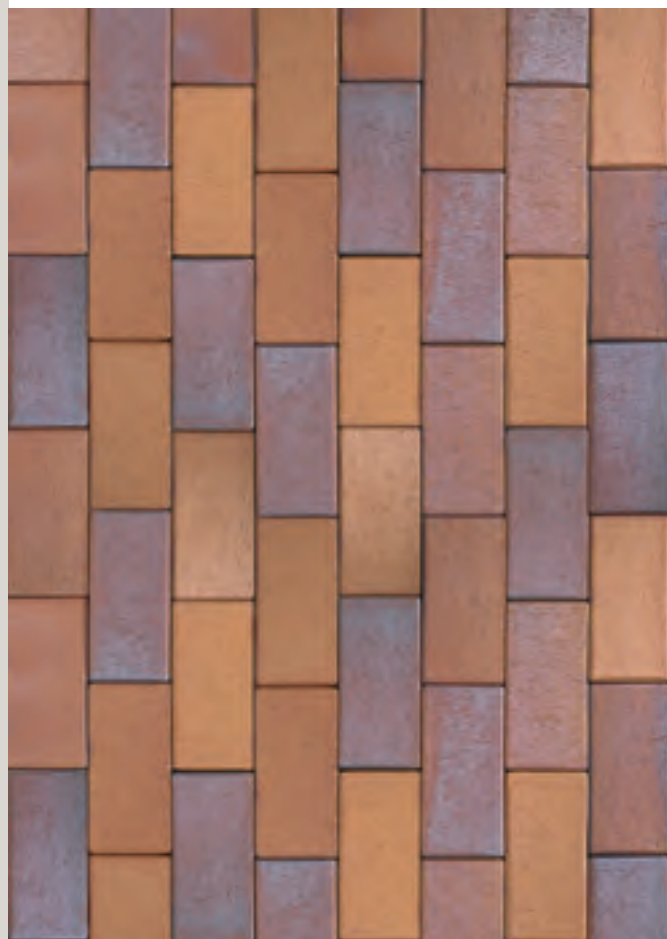

herbstlaub-geflammt