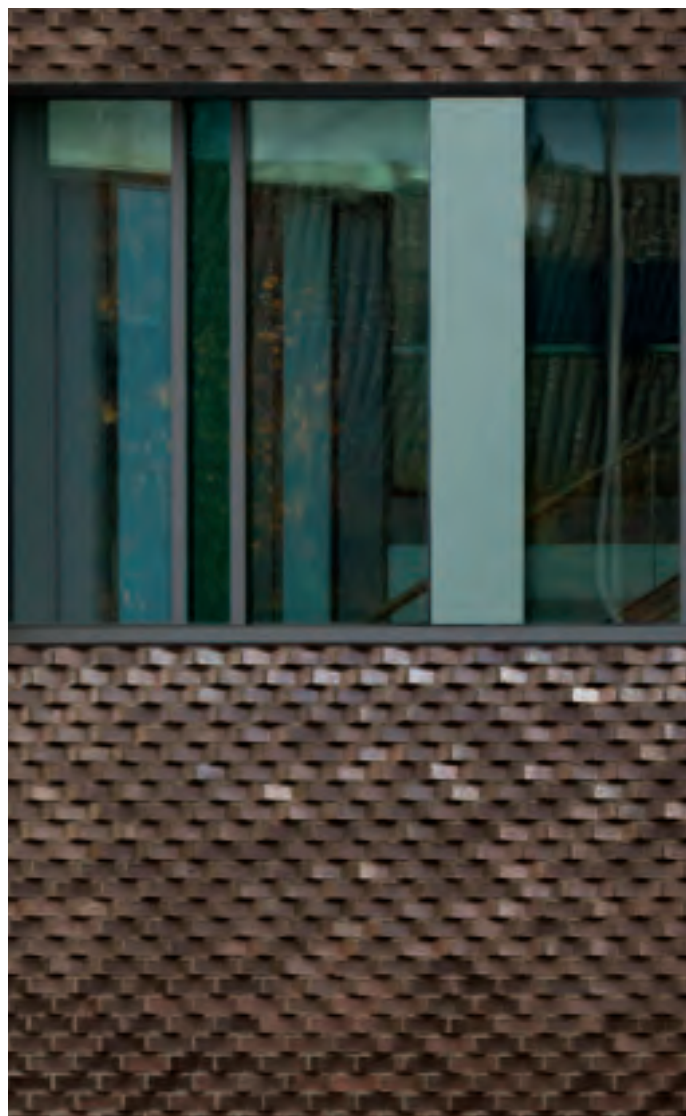

Klinker und Fuge im Farbbild angeglichen

graue Fuge zurückliegend

rote Lagerfuge, ohne Stoßfuge, Langformat

Игра светотени.

Sch7534 Norderney rot-bunt Schmolz ohne Gelbanteil DF

Ansicht von vorne: Schattenklinker ohne Mörtelfuge geklebt