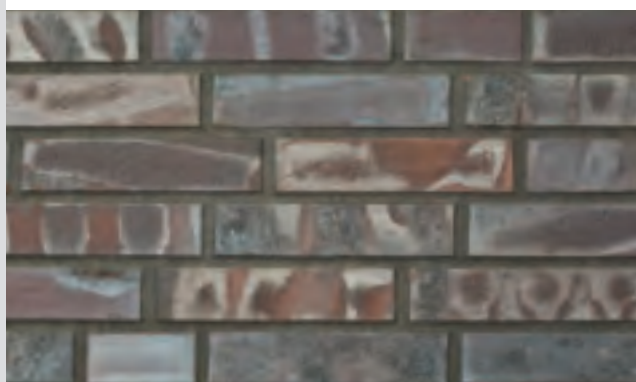

4895 Manufacta braun
Kohlebrand handform NF

7413 Föhr Lava Kohlebrand
DF