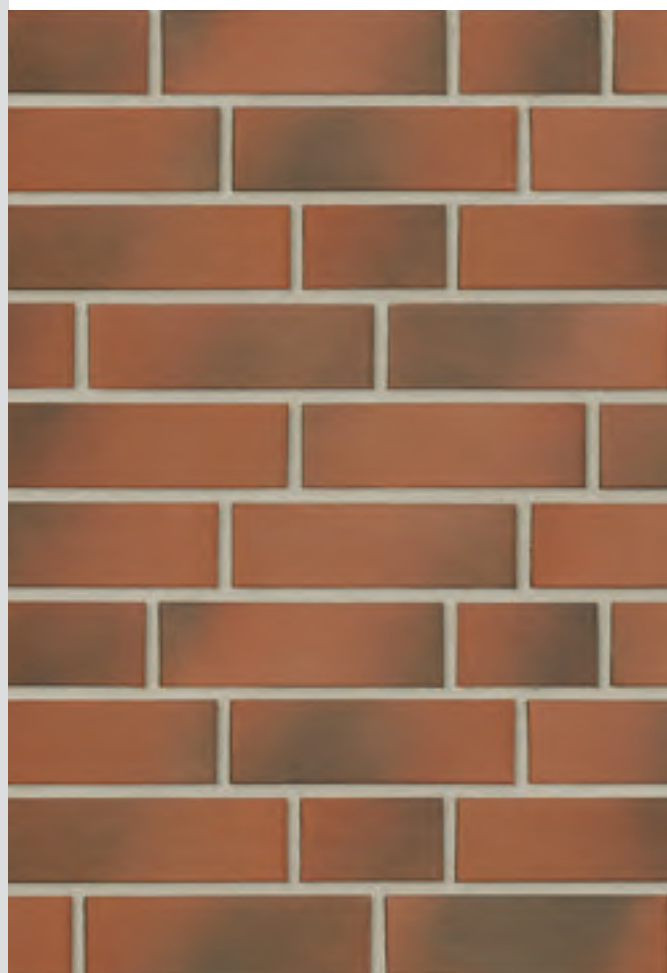

1004/0 Naturbrand glatt