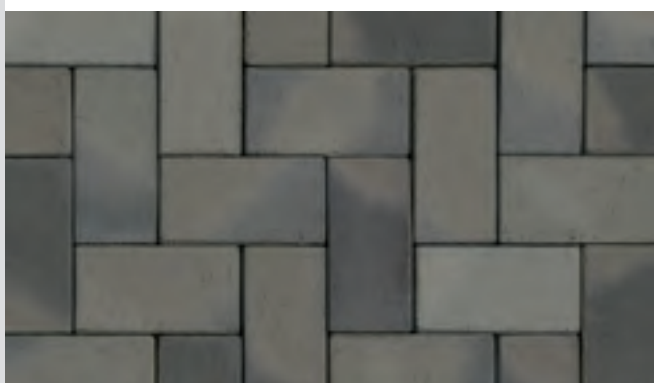

Wismar, blau-braun-bunt

schieferschwarz

mitternachtsblau

Atlantis, anthrazit-silbergrau