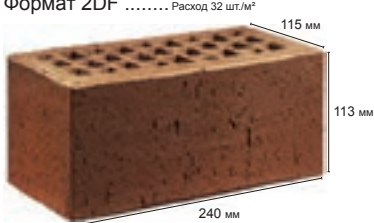

ОБЗОР ФАСОННОГО КИРПИЧА

№ 1

№ 6

№ 13

№ 15

№ 16

№ 32

№ 33

ОБЛИЦОВОЧНЫЙ КЛИНКЕРНЫЙ КИРПИЧ

Пустотелый кирпич

Формат WDF Расход 57 шт./м²

Формат DF Расход 64 шт./м²

Формат RF Расход 54 шт./м²

Формат NF Расход 48 шт./м²

Формат 2DF Расход 32 шт./м²

Щелевой кирпич, 7 отверстий