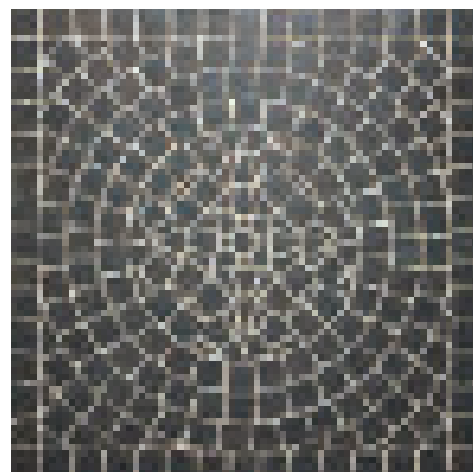

402 гала  плано (gala plano)

403 гала  фламеа (gala flamea)

409 гала  феррум (gala ferrum)

502 умбра  плано (umbra plano)

609 умбра  феррум (umbra ferrum)

WIR GEHÖREN ZUM GUTEN TON.

Feldhaus Klinker-Vertriebs GmbH
Nordring 1, Deutschland
D - 49196 Bad Laer