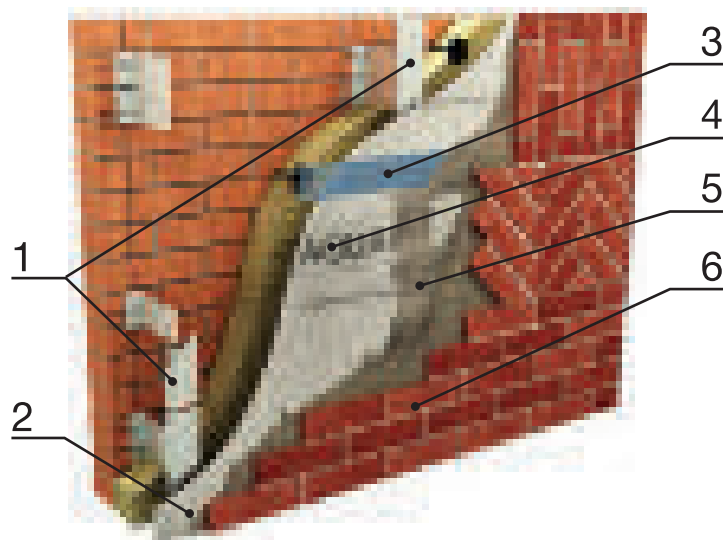

Тип 2. Клеевое крепление плитки на Кнауф АКВАПАНЕЛЬ® с затиркой швов

КОНСТРУКЦИЯ

- Клинкерная плитка (6) установлена на Кнауф АКВАПАНЕЛЬ® (4) клеевым методом.
- Плиты Кнауф АКВАПАНЕЛЬ® закреплены на направляющих подсистемы (1) при помощи коррозионно-стойких саморезов (2). Стыки между плитами укреплены армирующей лентой (3) заполнены штукатурно-клеевой смесью (5)

ПРЕИМУЩЕСТВА

- Любая ориентация клинкерной плитки
- Удобство и надежность при реализации сложных архитектурных решений с частыми перепадами плоскостей
- Возможность частичного предварительного монтажа облицовки на Кнауф АКВАПАНЕЛЬ® в заводских условиях
- Снижение металлоемкости подсистемы за счет восприятия части нагрузок плитой АКВАПАНЕЛЬ®
- Возможность применения относительно тонкой клинкерной плитки, толщиной от 9 мм
- Высокая скорость монтажа