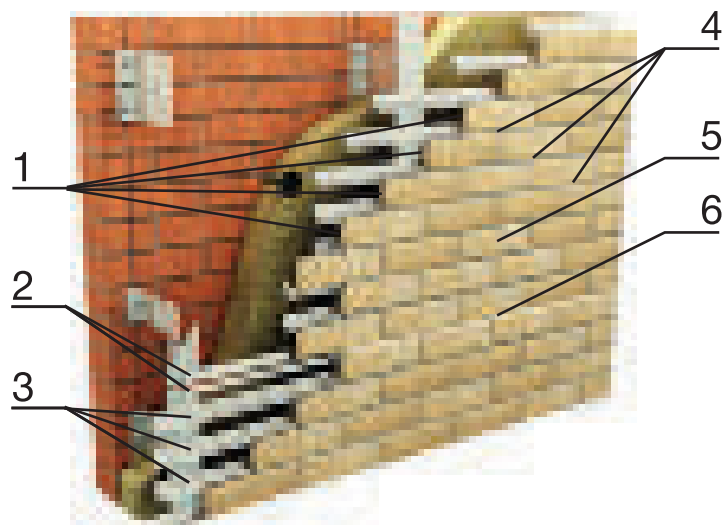

Система облицовки фасада по утеплителю с направляющими (KombiTherm), наиболее простой и быстрый монтаж.

ВАРИАНТНОСТЬ: СЕГОДНЯ И В БУДУЩЕМ

Благодаря замечательным эксплуатационным характеристикам таким как: паропроницаемость, морозостойкость, низкое водопоглощение, гарантирующим долгий срок службы клинкерной плитки Feldhaus Klinker, а также благодаря её простой обработке и монтажу, всё чаще и чаще для создания фасада вида кирпичной кладки, как в новом строительстве, так и при ремонте фасадов здания или их реконструкции, профессионалы выбирают клинкерную плитку под кирпич Feldhaus Klinker. Клинкерная плитка Feldhaus Klinker в сочетании с теплоизоляционной системой мокрого типа обеспечивает полную защиту здания от агрессивного воздействия окружающей среды и существенно повышает его инвестиционную привлекательность, при этом отличить кирпичную кладку, выполненную из клинкерной плитки от кирпичной кладки из полнотелого кирпича практически невозможно.

Термопанели с клинкерной плиткой

КЛИНКЕРНАЯ ПЛИТКА FELDHAUS KLINKER В СИСТЕМЕ ВЕНТИЛИРУЕМОГО ФАСАДА

Тип 1. Механическое крепление плитки с затиркой швов

КОНСТРУКЦИЯ

- Клинкерная плитка (5) закреплена между горизонтально установленными стартовыми (2) и/или рядовыми (3) профилями из нержавеющей стали
- Швы между плитками герметизируются при помощи затирочной смеси (4). Горизонтальный шов на терморазрыве заполняется силиконовым герметиком (6) в цвет затирки
- Для удерживания затирочных смесей в вертикальном шве применена стальная перфорированная лента (1)

ПРЕИМУЩЕСТВА

- Перфорация в рядовом профиле удерживает затирку – нет необходимости устанавливать дополнительную перфоленту в горизонтальном шве
- Заклепочное крепление в верхней части рядового и стартового профиля – удобный монтаж и снижение нагрузки на заклепку
- Визуальная имитация кирпичной кладки
- Универсальное решение для рядовой и межэтажной системы
- Широкий выбор вида плиток толщиной от 14 мм
- Высокая скорость монтажа