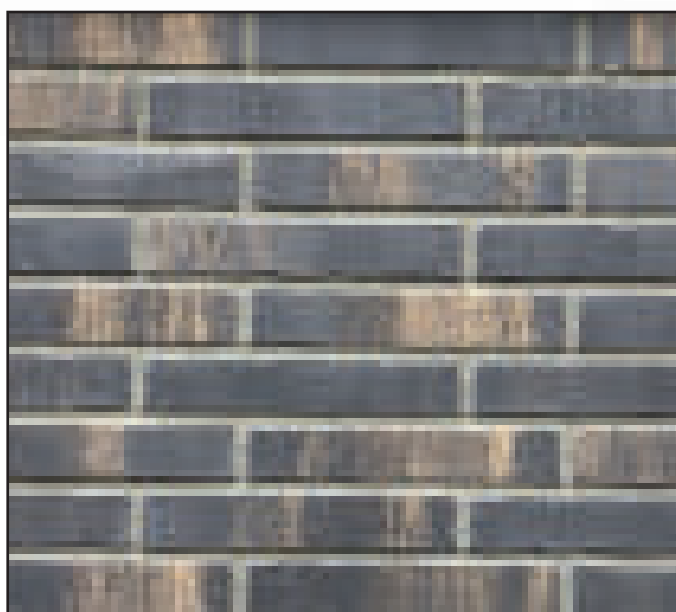

ОБЗОР ЦВЕТОВ КЛИНКЕРНАЯ ПЛИТКА

942 XLDF vascu | argo kontras

764 LDF vascu | argo rotado

R775 LDF vascu | argo marengo

739 LDF vascu | vulcano blanca

738 LDF vascu | vulcano sola

736 LDF vascu | vulcano petino