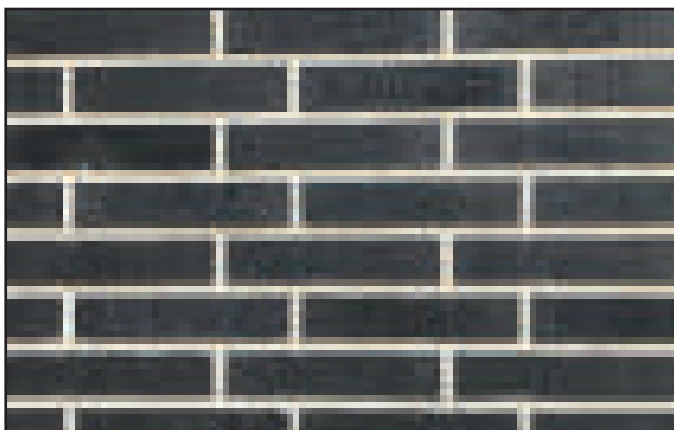

736 DF | vulcano petino

775 DF | argo marengo

Клинкерная плитка под кирпич - это натуральный продукт из глины. Абсолютное совпадение цвета на рисунках и оригинальных продуктах, а также на клинкерной и угловой плитке под кирпич, фасонном кирпиче и экономичном облицовочном кирпиче не гарантируется.