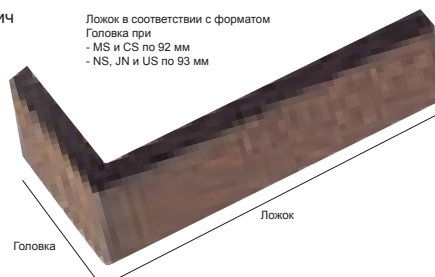

Расход 33 шт./м²

Формат 2DF Расход 32 шт./м²

Толщина: 9, 14, 17, 22 мм

Формат SRF Расход 52 шт./м²

Толщина: 9, 14, 17, 22 мм

Угловая плитка под кирпич

Ложок в соответствии с форматом
Головка при
- MS и CS по 92 мм
- NS, JN и US по 93 мм