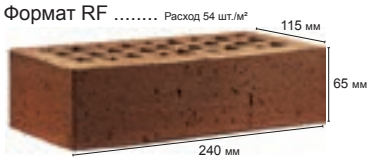

ОБЛИЦОВОЧНЫЙ КЛИНКЕРНЫЙ КИРПИЧ

Пустотелый кирпич

Формат WDF Расход 57 шт./м²

Формат DF Расход 64 шт./м²

Формат RF Расход 54 шт./м²

Формат NF Расход 48 шт./м²

Формат 2DF Расход 32 шт./м²

Щелевой кирпич, 7 отверстий