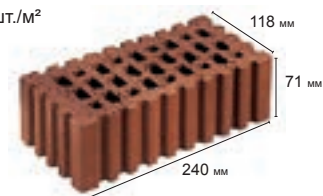

по запросу

щелевой тротуарный кирпич, объем отверстий ок. 33%

Расход ок. 33 шт./м²