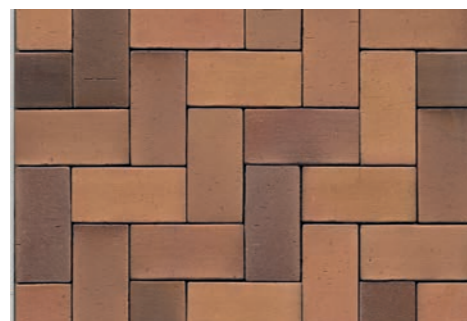

WK-PK08S Lachsrot Spezial