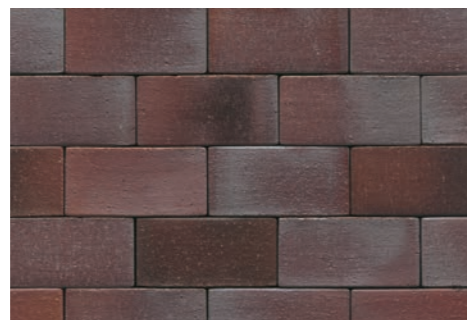

WK-PK10 Violettblau geflammt