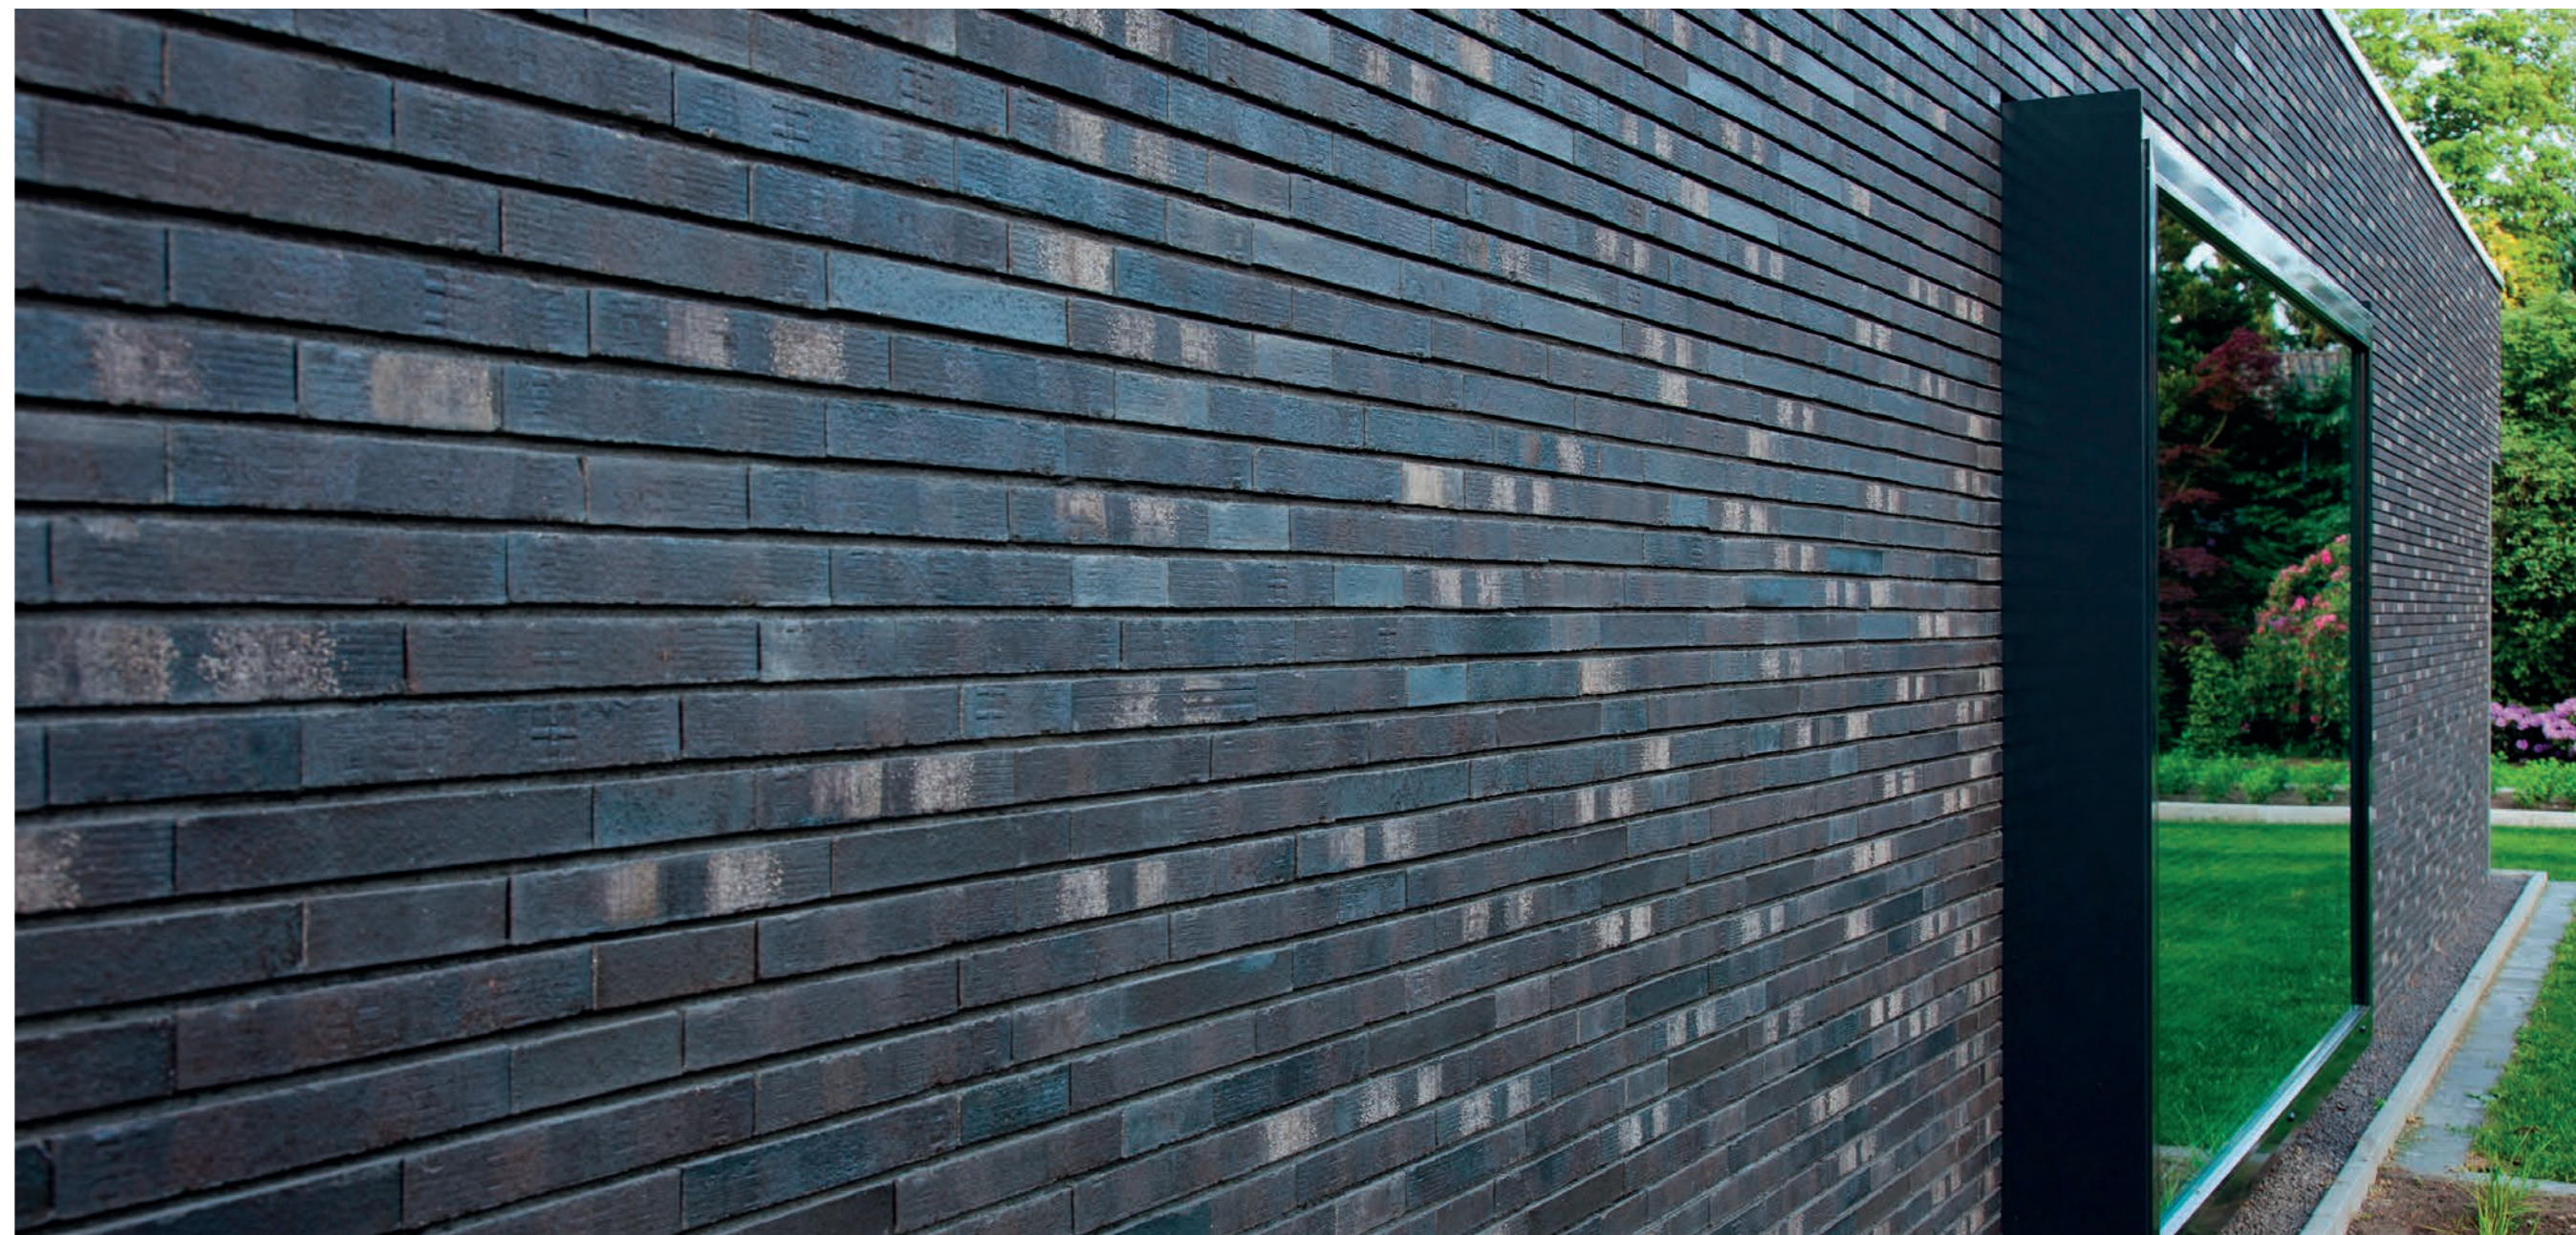

Фасадный клинкерный кирпич

Выверенная временем классика. Стройность линий, отточенность поверхностей, многообразие оттенков натуральной глины — эти свойства материаланискали для него большую популярность.