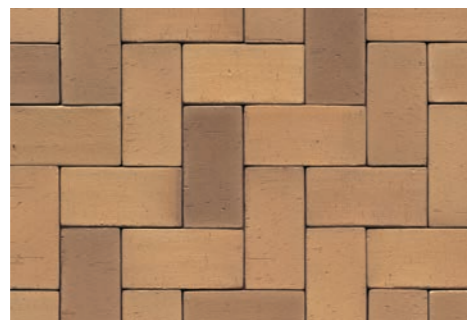

S722 Paglio 294x340x12

S712 Marone 294x340x12

Клинкерная брусчатка

Разбросайте по земле желтые осенние листья во всем многообразии оттенков брусчатки Hellbraun-bunt или Herbstlaub!

WK-PK04 Rotbraun-bunt

WK-PK06 Hellbraun Bunt