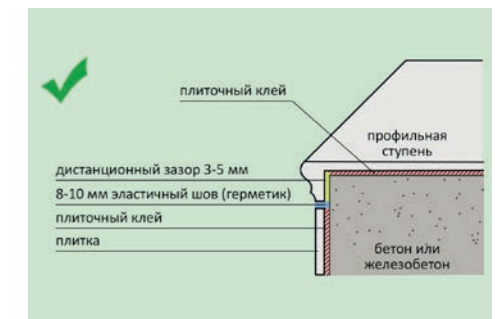

1. Основание для укладки должно быть выровненным, твердым, устойчивым и очищенным от пыли. Необходимо предварительно рассчитать необходимое количество материала и ознакомиться с инструкцией по применению клея.

2. Клей должен наноситься на основание и на тыльную сторону керамического изделия зубчатым шпателем, равномерно и без образования пустот.

3. Для правильной укладки ступеней и расположения дренажных швов необходимо следовать техническим предписаниям (например, инструкции для укладки ступеней).

4. Проверьте плитку на качество. Перед укладкой необходимо вынуть ее из разных коробок и перемешать, добиться определенной комбинации тонов цвета. Для достижения ровной ширины швов рекомендуется укладывать плитку, ориентируясь на направление канавок с тыльной стороны плитки.

5. Укладываются ступени со швами (флорентийские / профильные – 8-10мм, плоские с насечками – 5-6мм).

6. Рекомендуется укладывать ступени с дистанционными швами (в качестве дистанционных швов можно использовать монтажную пену или картон).

7. Проверяйте плитку на сорт, цвет и размер до укладки. Претензии после использования плитки не принимаются.

8. Каждая экструдированная плитка уникальна, произведена из натуральных, домашних материалов. К натуральной керамике также принадлежат маленькие металлические вкрапления, которые придают плитке особенный акцент и индивидуальность.