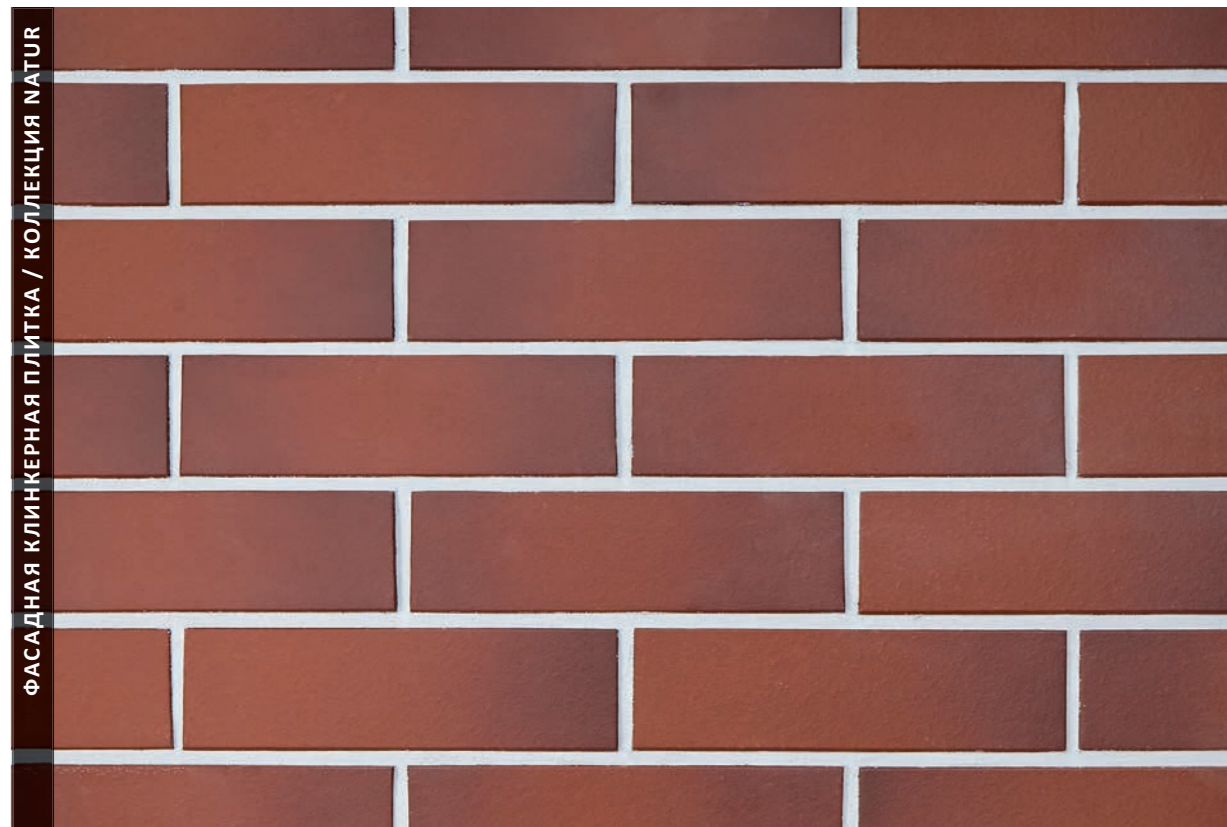

R8.WK-35 Vulcano

Данная коллекция создана для ценителей классического стиля. Она сочетает в себе простоту и благородность. Её уникальная особенность — узкая палитра, которая состоит из трех неповторимых вариантов цветового решения. Несмотря на то, что выбор кажется не таким богатым, любой вариант послужит отличным решением для оформления интерьера, фасада, отделки камина и печи.