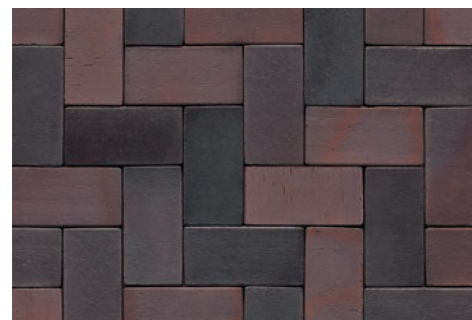

WK-PK15 Schwarzbunt Edelglanz Flach

WK-PK15SG Schwarzbunt Edelglanz gerumpelt

WK-PK33 schwarzbraun

Клинкерная брусчатка

Хотите создать маленькую Европу на приусадебном участке? Замостите дорожки добротным немецким кирпичом! Играйте оттенками, создавайте настроение: каждый рисунок неповторим в линейке классической брусчатки в классическом формате 200x100 мм.

WK-PK04S Rotbraun Bunt Spezial

WK-PK10 Violettblau geflammt

WK-PK35 Creme nuanciert

WK-PK36 Silbergrau nuanciert

Клинкерная брусчатка ригель

Выкладка ригельной брусчатки ассоциируется с паркетным рисунком, этот формат появился в ландшафтном дизайне вслед за модой на удлинённые пропорции элементов в отделке фасадов ультрасовременных зданий, и поэтому он эффективно работает, когда в дизайне необходимо подчеркнуть дух нового времени, современность, применяя благородные классические материалы.