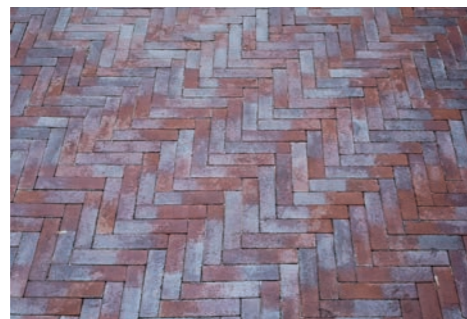

PK10 riegel