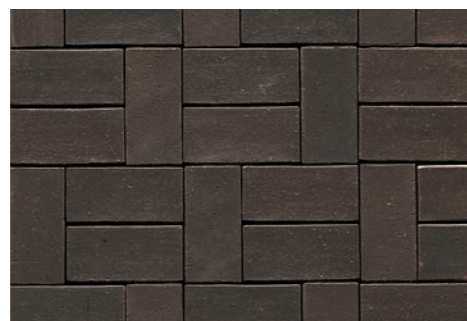

WK-PK33 schwarzbraun