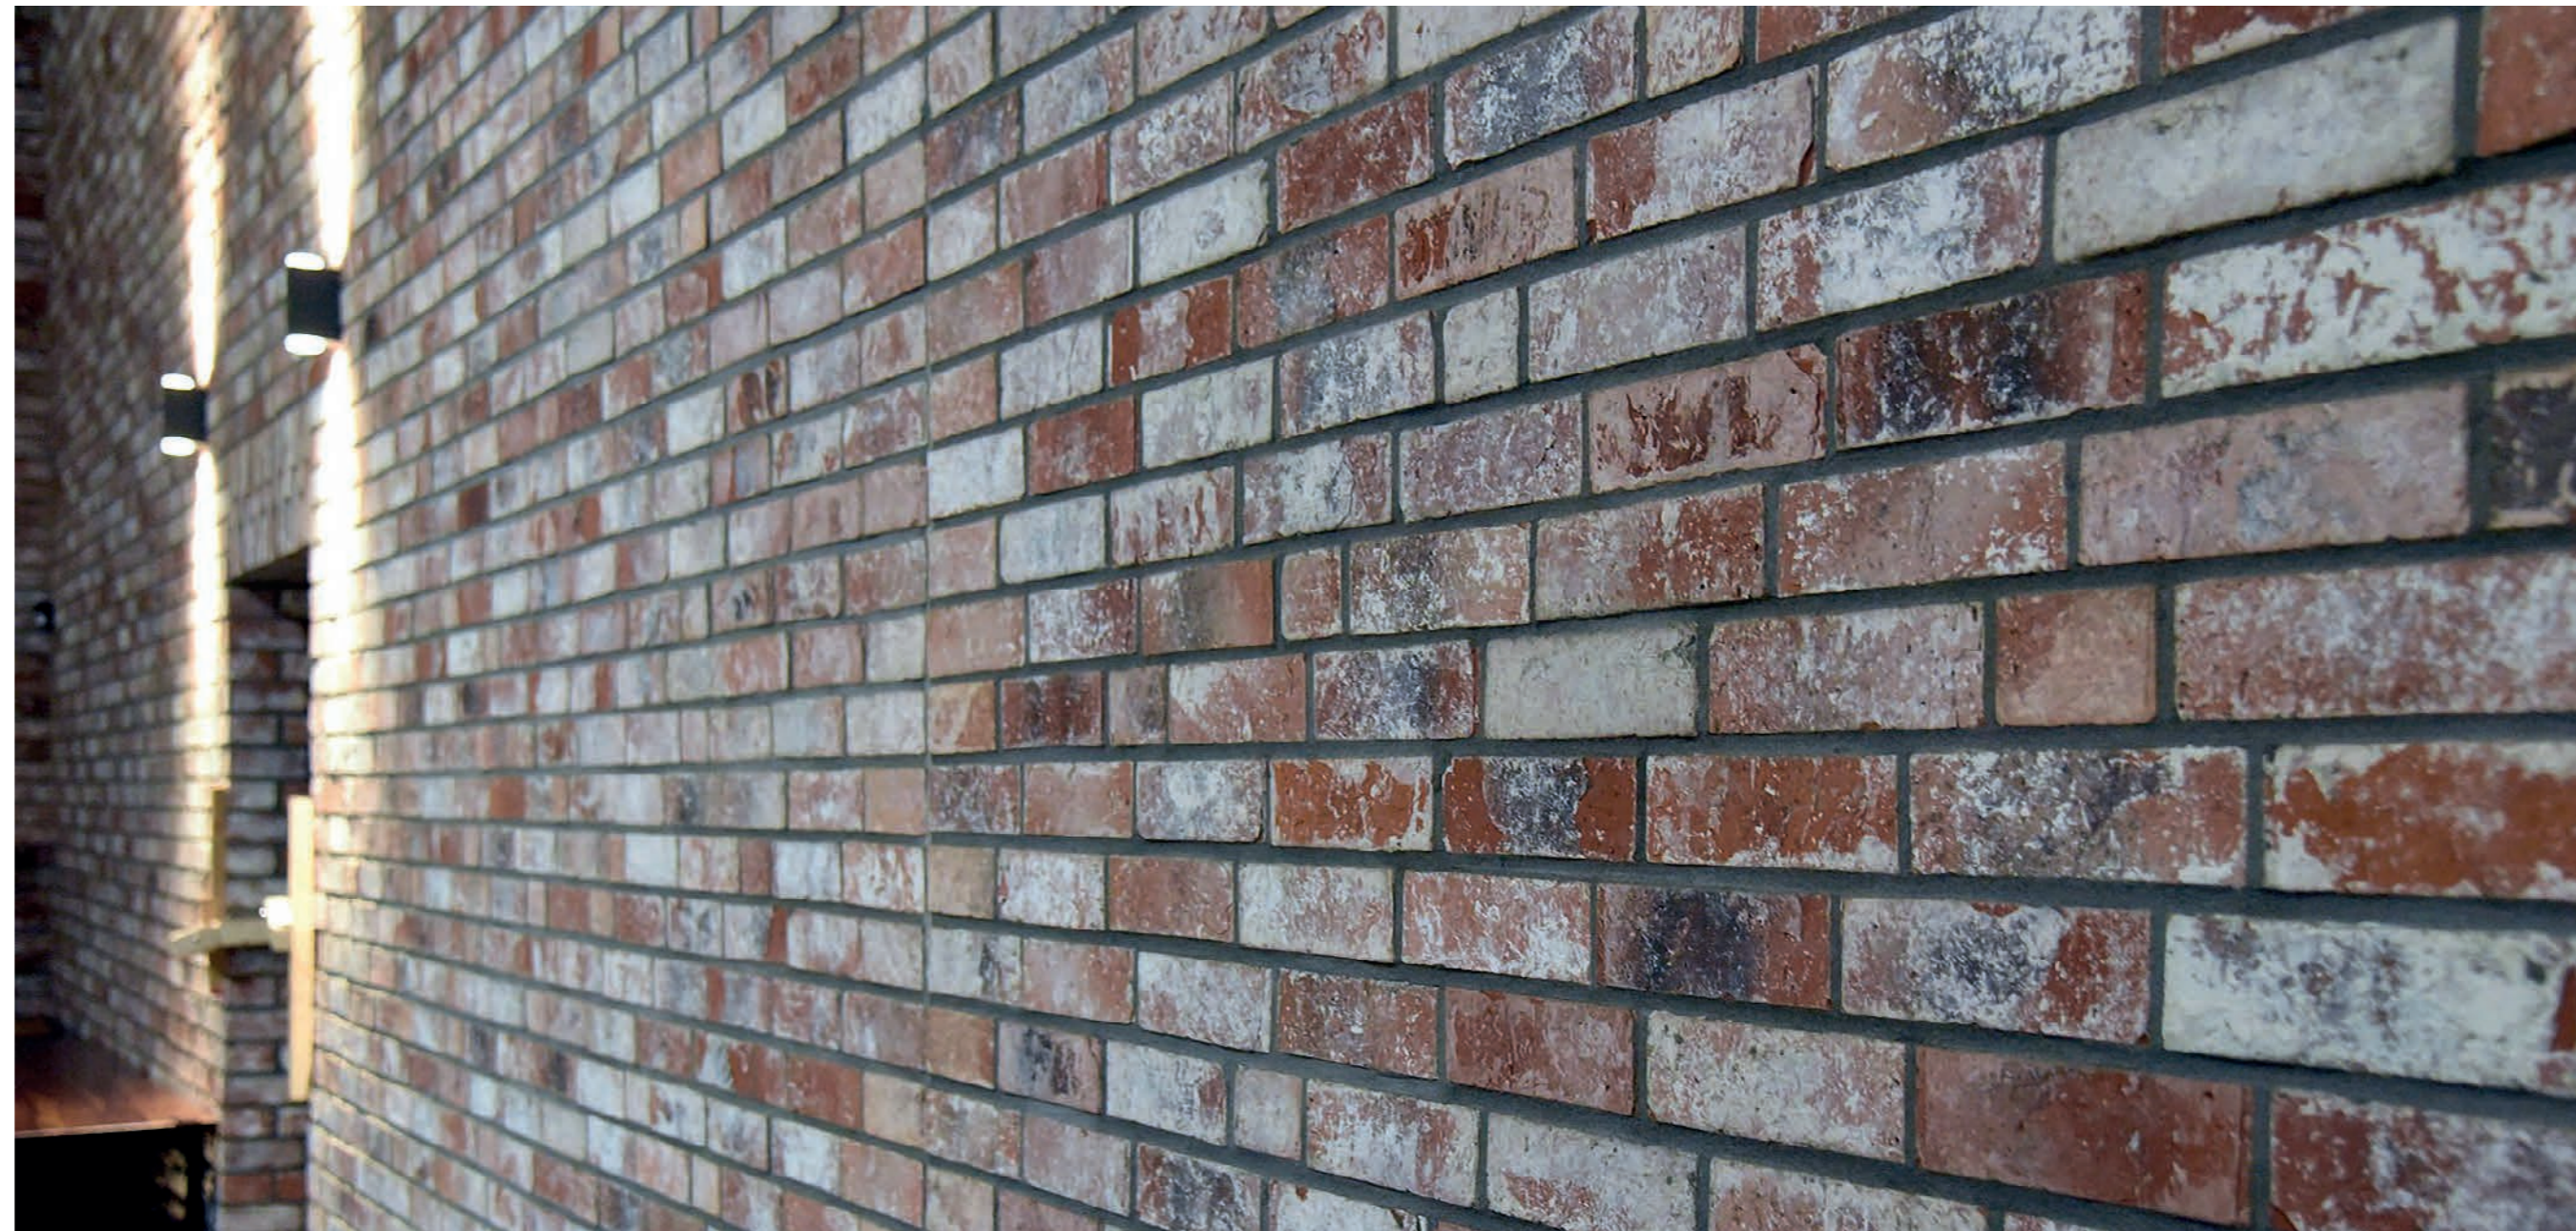

R15.WK-86 New-York

Кораллово-кирпичные набережные Гамбурга. Весь мир швартовался у его причалов. Шум моря, гул торговцев на причале, запах восточных пряностей, узкие улочки, пропитанные солью стены прибрежных домов. Все это воплотилось в неповторимом цветовом решении этой плитки.