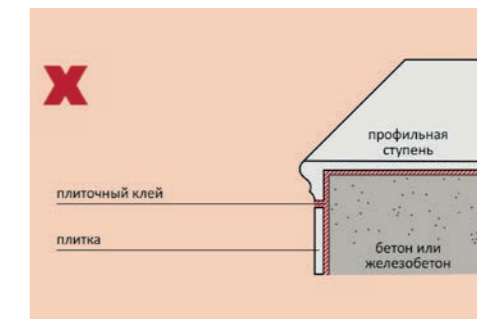

1. Основание для укладки должно быть выровненным, твердым, устойчивым и очищенным от пыли. Необходимо предварительно рассчитать необходимое количество материала и ознакомиться с инструкцией по применению клея.

2. Клей должен наноситься на основание и на тыльную сторону керамического изделия зубчатым шпателем, равномерно и без образования пустот.

3. Для правильной укладки ступеней и расположения дренажных швов необходимо следовать техническим предписаниям (например, инструкции для укладки ступеней).

4. Проверьте плитку на качество. Перед укладкой необходимо вынуть ее из разных коробок и перемешать, добиться определенной комбинации тонов цвета. Для достижения ровной ширины швов рекомендуется укладывать плитку, ориентируясь на направление канавок с тыльной стороны плитки.

5. Укладываются ступени со швами (флорентийские / профильные – 8-10мм, плоские с насечками – 5-6мм).

6. Рекомендуется укладывать ступени с дистанционными швами (в качестве дистанционных швов можно использовать монтажную пену или картон).

7. Проверяйте плитку на сорт, цвет и размер до укладки. Претензии после использования плитки не принимаются.

8. Каждая экструдированная плитка уникальна, произведена из натуральных, домашних материалов. К натуральной керамике также принадлежат маленькие металлические вкрапления, которые придают плитке особенный акцент и индивидуальность.