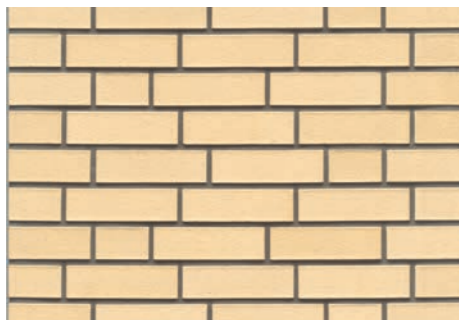

WK-35 Creme nuancier

DIN EN ISO