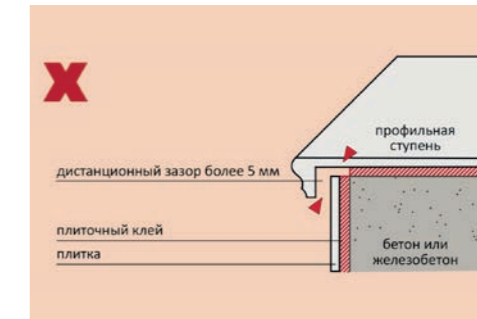

1. Основание для укладки должно быть выровненным, твердым, устойчивым и очищенным от пыли. Необходимо предварительно рассчитать необходимое количество материала и ознакомиться с инструкцией по применению клея.

2. Клей должен наноситься на основание и на тыльную сторону керамического изделия зубчатым шпателем, равномерно и без образования пустот.

3. Для правильной укладки ступеней и расположения дренажных швов необходимо следовать техническим предписаниям (например, инструкции для укладки ступеней).

4. Проверьте плитку на качество. Перед укладкой необходимо вынуть ее из разных коробок и перемешать, добиться определенной комбинации тонов цвета. Для достижения ровной ширины швов рекомендуется укладывать плитку, ориентируясь на направление канавок с тыльной стороны плитки.

5. Укладываются ступени со швами (флорентийские / профильные – 8-10мм, плоские с насечками – 5-6мм).

6. Рекомендуется укладывать ступени с дистанционными швами (в качестве дистанционных швов можно использовать монтажную пену или картон).

7. Проверяйте плитку на сорт, цвет и размер до укладки. Претензии после использования плитки не принимаются.

8. Каждая экструдированная плитка уникальна, произведена из натуральных, домашних материалов. К натуральной керамике также принадлежат маленькие металлические вкрапления, которые придают плитке особенный акцент и индивидуальность.