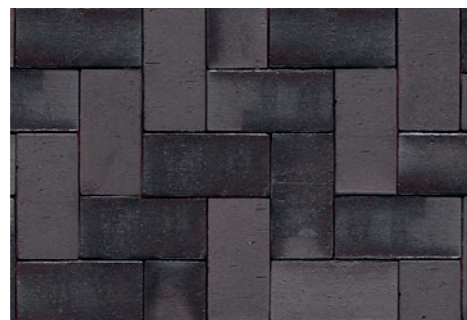

WK-PK07 Herbstlaub

WK-PK08S Lachsrot Spezial

Клинкерная брусчатка

Применяя брусчатку, «состаренную» по специальной технологии, наполните атмосферу духом старинных европейских улочек.

WK-PK04SG Rotbraun-bunt gerumpelt