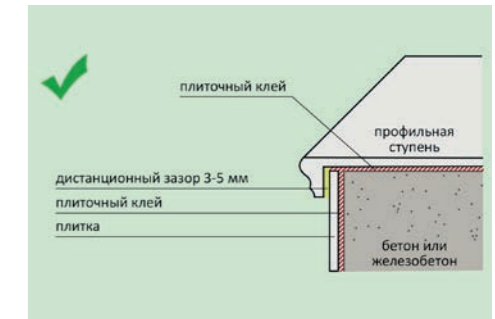

1. Основание для укладки должно быть выровненным, твердым, устойчивым и очищенным от пыли. Необходимо предварительно рассчитать необходимое количество материала и ознакомиться с инструкцией по применению клея.

2. Клей должен наноситься на основание и на тыльную сторону керамического изделия зубчатым шпателем, равномерно и без образования пустот.

3. Для правильной укладки ступеней и расположения дренажных швов необходимо следовать техническим предписаниям (например, инструкции для укладки ступеней).

4. Проверьте плитку на качество. Перед укладкой необходимо вынуть ее из разных коробок и перемешать, добиться определенной комбинации тонов цвета. Для достижения ровной ширины швов рекомендуется укладывать плитку, ориентируясь на направление канавок с тыльной стороны плитки.

5. Укладываются ступени со швами (флорентийские / профильные – 8-10мм, плоские с насечками – 5-6мм).

6. Рекомендуется укладывать ступени с дистанционными швами (в качестве дистанционных швов можно использовать монтажную пену или картон).

7. Проверяйте плитку на сорт, цвет и размер до укладки. Претензии после использования плитки не принимаются.

8. Каждая экструдированная плитка уникальна, произведена из натуральных, домашних материалов. К натуральной керамике также принадлежат маленькие металлические вкрапления, которые придают плитке особенный акцент и индивидуальность.